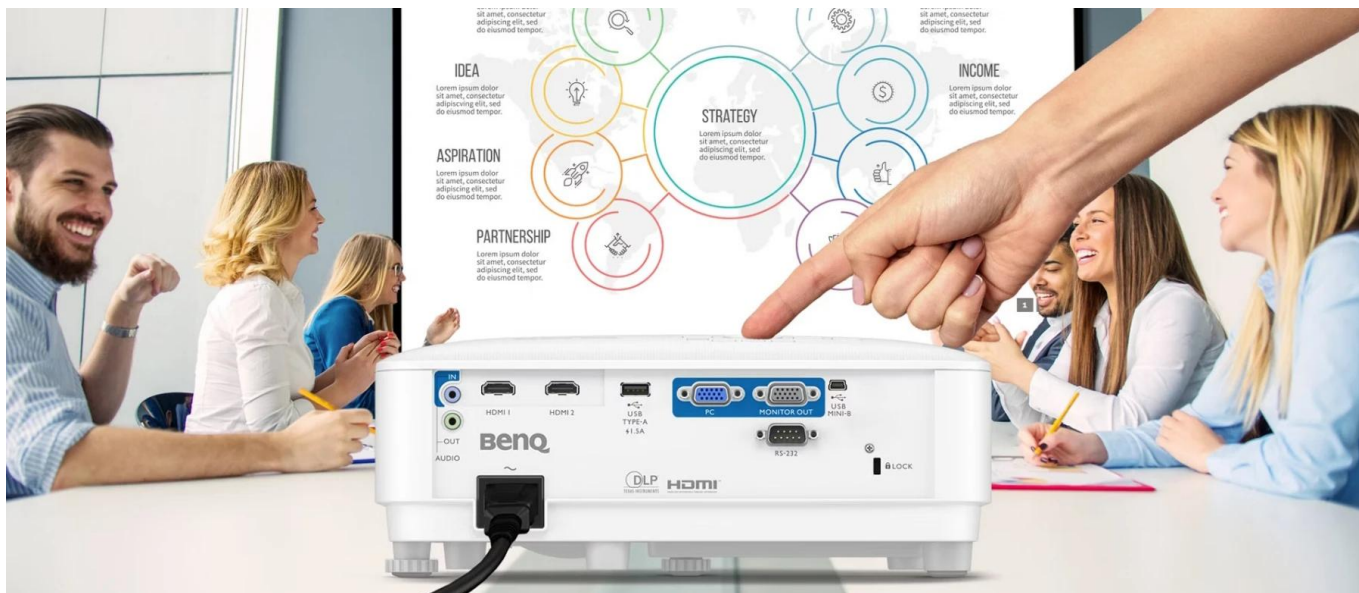

BENQ MW561

Cena celkem:	14 042 Kč (bez DPH: 11 605 Kč)
Běžná cena:	15 446 Kč
Ušetříte:	1 404 Kč
Kód zboží:	PROA7381
Part No.:	9H.JNF77.1LE
Záruka:	36 měsíců/12 měs.lampa
Stav:	Nové zboží

Popis

BenQ MW561 - neotřesitelná pozice při každé byznys prezentaci

Vstupte do éry moderních firemních prezentací s **WXGA projektorem BenQ MW561**. Díky vysoké **svítivosti 4000 ANSI lumenů** podporuje dobrou čitelnost a viditelnost obsahu i v dobře osvětlených místnostech. Konektivita v podobě HDMI nebo VGA podporuje vysokou flexibilitu v rámci zařízení a rychlý přenos dat.

Pro zobrazení grafů, tabulkových sloupců a dalších firemních dat slouží speciální režim **Infographic Mode**, který je navržen pro současné zobrazení textu a grafiky. Samozřejmostí jsou **funkce pro korekci obrazu** nebo lampa s dlouhou životností a **SmartEco módem**. Konstrukce s protiprachovým senzorem zamezuje usazování prachu a tím podporuje odolnost a dlouhou životnost. Nechybí **režimy pro úsporu energie** a efektivní provoz.

BenQ MW561

Projektor nabízející **WXGA** rozlišení 1280 × 800 obrazových bodů. Disponuje svítivostí **4000 ANSI** lumenů a kontrastním poměrem **20 000 : 1**. Kromě nepřeborného množství portů jistě oceníte reproduktor s velkým výkonem **20 W**.