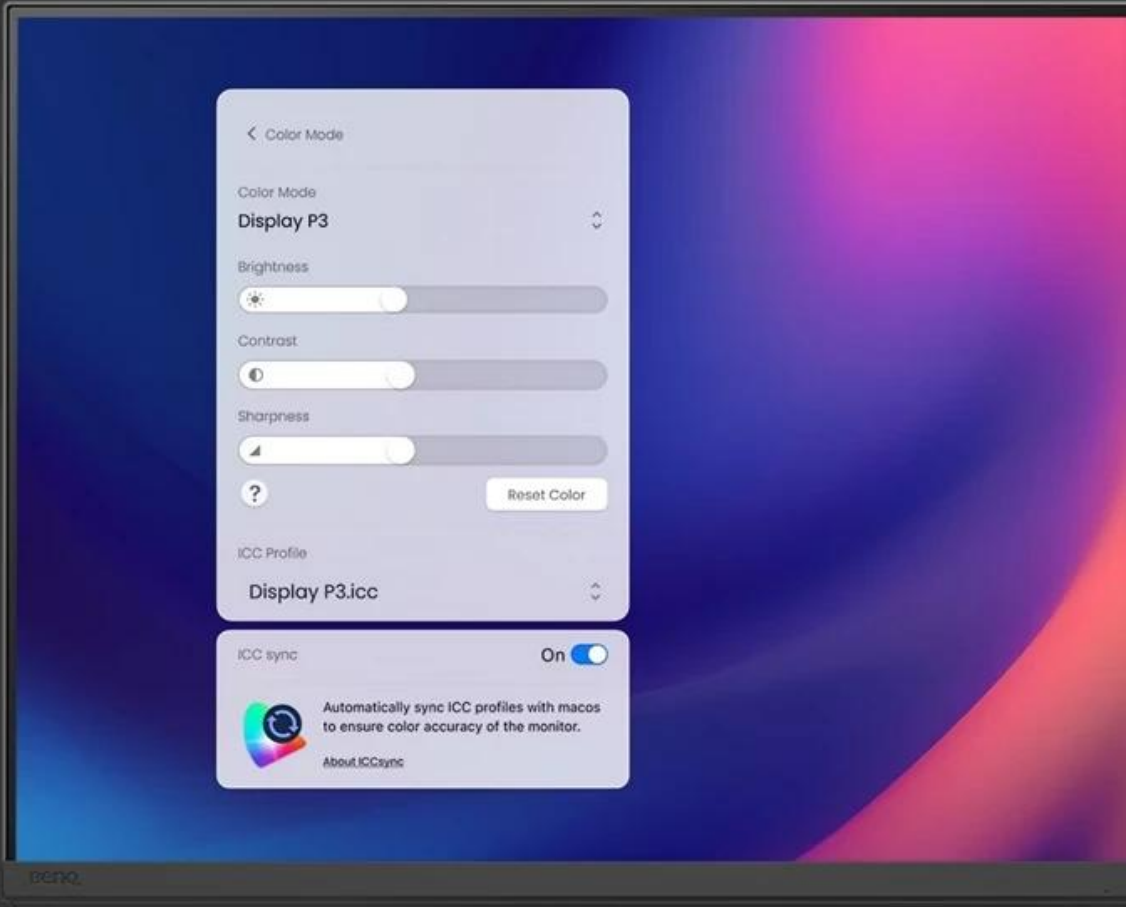

Monitor BenQ PD3226G je navržen pro designéry, grafiky, návrháře a další profesionály napříč obory. Vyznačuje se mimořádnou přesností barev a po této stránce je kalibrován pro ty nejnáročnější procesy. **Obrazovka pokrývá 100 % sRGB, 100 % Rec.709 a 95 % P3 barevné palety**, takže věrné zobrazení je zajištěno v širokých barevných prostorech. Displej s úhlopříčkou 32 palců produkuje obraz v ultra jemném **rozišení 4K UHD**.

BenQ PD3226G

Monitor s úhlopříčkou **31,5"** nabízí 4K rozlišení **3840 × 2160** obrazových bodů s poměrem stran **16 : 9**. Disponuje kontrastním poměrem **1200 : 1**, jasem **400 cd/m²**, dobou odezvy **1 ms**, obnovovací frekvencí **144 Hz** a pokrytím 100 % sRGB, 100 % Rec.709 a 95 % P3 barevné palety. Pohodlné sledování zajišťuje technologie **IPS**, která poskytuje široké pozorovací úhly **178° horizontálně i vertikálně**. O základní ozvučení se starají integrované stereo reproduktory o celkovém výkonu **6 W**. K dispozici jsou tři USB 3.1 porty a **dva porty Thunderbolt 4**, z nichž jeden kromě vysokorychlostního přenosu videa a dat umožňuje napájení připojených zařízení až do **90 W** a druhý do 15 W. Monitor disponuje také speciálním režimem Low Blue Light, který šetří vaše oči tím, že redukuje vyzařování modrého světla. Díky technologii **Daisy Chain** lze jednoduše propojit více monitorů a připojit je k počítači jediným kabelem. Integrovaný **KVM přepínač** umožňuje ovládat dvě zařízení připojená k monitoru prostřednictvím jediné klávesnice a myši. Potěší také **výškově nastavitelný podstavec a funkce Pivot**.

Součástí balení je HDMI, USB a Thunderbolt kabel.

ZÁKLADNÍ SPECIFIKACE

Typ panelu: IPS

Úhlopříčka: 31,5"

Poměr stran: 16 : 9

Rozlišení: 3840 × 2160 px

Kontrastní poměr: 1200 : 1

Doba odezvy: 1 ms