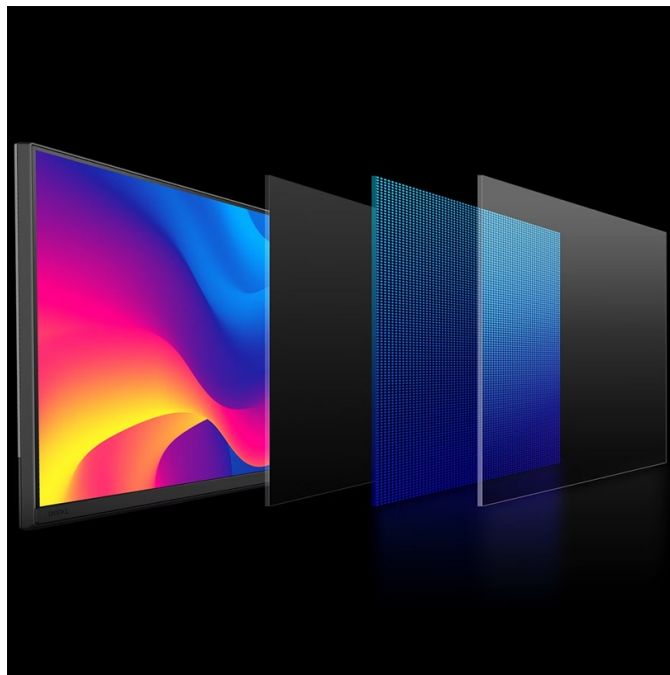

S **monitorem BenQ PD2706QN** se zcela ponoříte do profesionálních a kreativních grafických projektů. Tento model nabízí **velký displej s úhlopříčkou 27 palců a QHD rozlišením**, což z něj dělá ideální volbu pro design, editaci, tvorbu digitálního obsahu a spoustu dalšího. Vychutnáte si nejenom dokonalé podání barev, ale také špičkové technologie, konektivitu nebo uživatelskou ergonomii. **Monitor BenQ PD2706QN pokrývá 100 % sRGB barevné palety** a spolu s technologií **BenQ AQCOLOR** umožňuje přesné vykreslení barev. Konzistentní podání ocení grafici, návrháři a další profesionálové, kteří si potrpí na preciznost.

Konektivita pro všechno

Monitor BenQ PD2706QN obsahuje bohatou nabídku portů, se kterou nelze šlápnout vedle. **Rozhraní USB-C** umožňuje rychlé přenos dat, napájení a efektivní činnost s kompatibilním zařízením. Nechybí ani porty **USB**, **HDMI** a **DisplayPort** pro připojení k rozmanitým zdrojům obsahu.

BenQ PD2706QN

Monitor s úhlopříčkou **27"** a rozlišením **2560 × 1440** bodů nabízí 100 % pokrytí sRGB barevné palety. Disponuje kontrastním poměrem **1000 : 1**, dobou odezvy **5 ms**, jasem **350 cd/m²** a obnovovací frekvencí **100 Hz**. Pohodlné sledování zajišťují široké pozorovací úhly **178° horizontálně i vertikálně**. Ozvučení zajišťují vestavěné **stereo reproduktory** s celkovým výkonem 6 W. Pro připojení periférií jsou k dispozici tři **USB 3.0 porty** a tři porty **USB-C**, z nichž jeden kromě vysokorychlostního přenosu videa a dat umožňuje napájení připojených zařízení až do 90 W. **Integrovaný KVM přepínač** umožňuje ovládat dvě zařízení připojená k monitoru prostřednictvím jediné klávesnice a myši. Zajistí také potěší výškově nastavitelný podstavec a funkce **Pivot**.