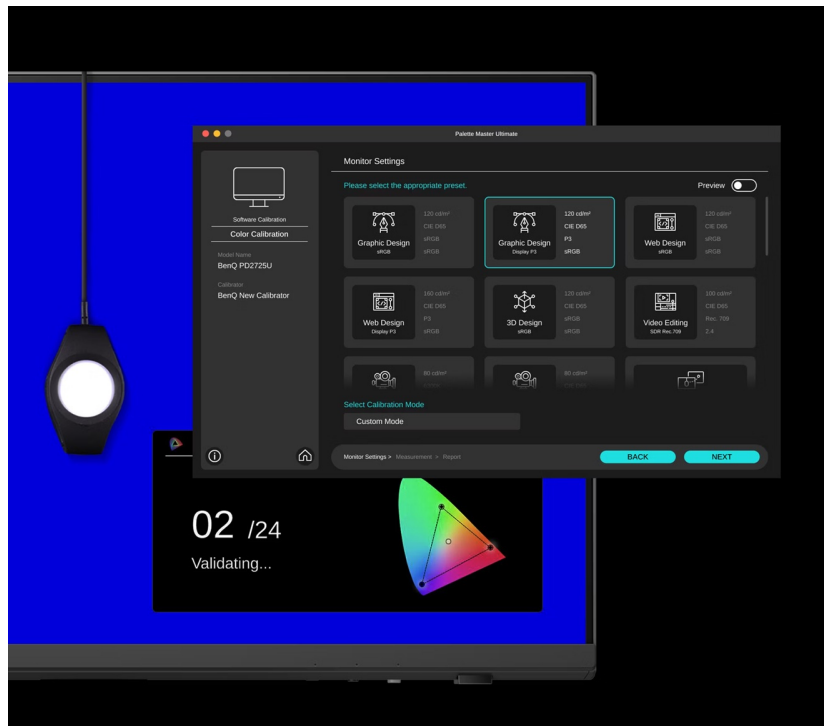

S **monitorem BenQ PD2706QN** se zcela ponoříte do profesionálních a kreativních grafických projektů. Tento model nabízí **velký displej s úhlopříčkou 27 palců a QHD rozlišením**, což z něj dělá ideální volbu pro design, editaci, tvorbu digitálního obsahu a spoustu dalšího. Vychutnáte si nejenom dokonalé podání barev, ale také špičkové technologie, konektivitu nebo uživatelskou ergonomii. **Monitor BenQ PD2706QN pokrývá 100 % sRGB barevné palety** a spolu s technologií **BenQ AQCOLOR** umožňuje přesné vykreslení barev. Konzistentní podání ocení grafici, návrháři a další profesionálové, kteří si potrpí na preciznost.

Konektivita pro všechno

Monitor BenQ PD2706QN obsahuje bohatou nabídku portů, se kterou nelze šlápnout vedle. **Rozhraní USB-C** umožňuje rychlé přenos dat, napájení a efektivní činnost s kompatibilním zařízením. Nechybí ani porty **USB**, **HDMI** a **DisplayPort** pro připojení k rozmanitým zdrojům obsahu.

Pro lepší správu zdrojového obsahu využijete **integrováný KVM přepínač**, který vám umožní ovládat dvě zařízení připojená k monitoru prostřednictvím jedné klávesnice a myši. **Výškově nastavitelný podstavec s funkcí Pivot** zajistí otočení na výšku a nastavení náklonu pro maximální pohodlí při dlouhých hodinách práce.