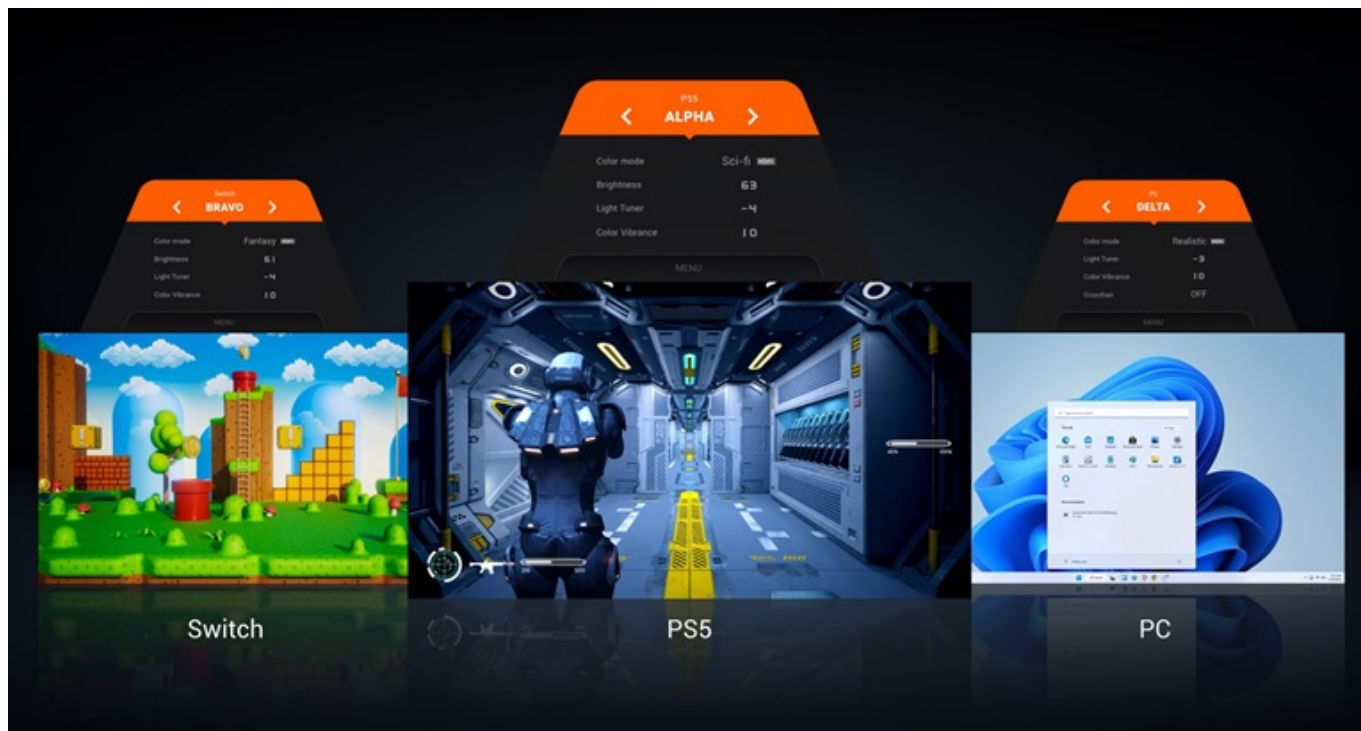

Monitor BenQ Mobiuz EX271Q vás přenesení do světa gamingu a multimediální zábavy. **Displej s úhlopříčkou 27 palců** vtáhne do akce a jen tak nepustí. Rychlost, na které záleží **Herní monitor BenQ Mobiuz EX271Q** staví vaše dovednosti ve virtuálním boji především na rychlosti. **Obnovovací frekvence 180 Hz** a **1m doba odezvy** zajišťuje precizní vykreslování obsahu. Při každém míření, manévru nebo pohybu budete na místě včas a bez zpoždění.

Zvuk jako váš herní parťák

Monitor BenQ Mobiuz EX271Q disponuje zabudovanými reproduktory, které zachytí každý výbuch, střelu a krok nepřítele, a tak nepřímo zlepšují i vaši orientaci. Z hlediska konektivity je tento monitor kompatibilní s moderními PC sestavami i herními konzolemi. Podporuje připojení skrze **HDMI** nebo **DisplayPort**, nechybí ani **USB 3.0** či **USB-C**, takže snadno vytvoříte špičkovou videoherní stanici s veškerým příslušenstvím.

Součástí balení je dálkové ovládání, HDMI, USB a USB-C kabel.

ZÁKLADNÍ SPECIFIKACE

Typ panelu: IPS

Úhlopříčka: 27"

Poměr stran: 16 : 9

Rozlišení: 2560 × 1440

Kontrastní poměr: 1000 : 1

Doba odezvy: 1 ms