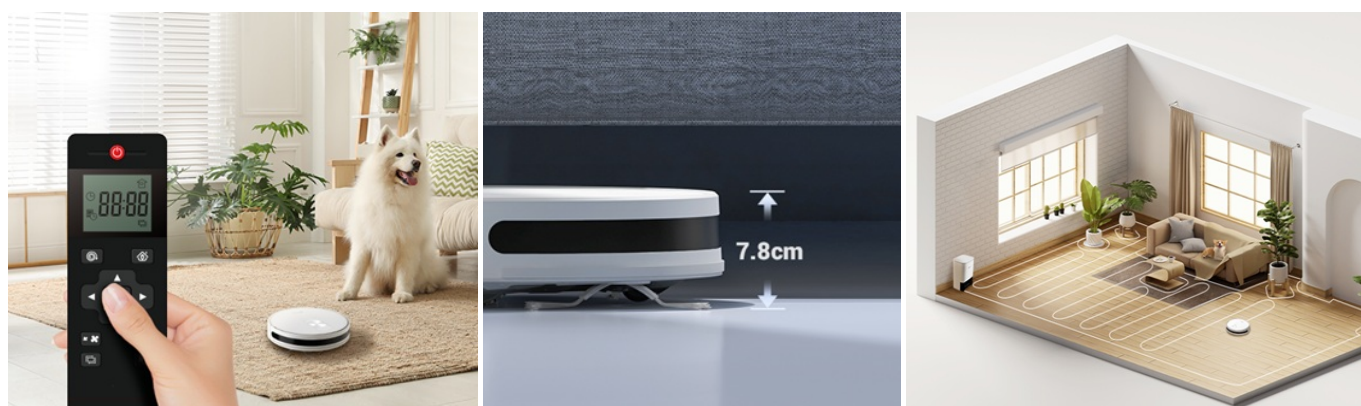

## Úklid rychle a s lehkostí s robotickým vysavačem EZVIZ RC3 Plus

**Robotický vysavač EZVIZ RC3 Plus** zatočí s nepořádkem na podlaze či koberci, než byste řekli švec. Usnadní vám běžný úklid, ušetří čas i energii, kterou můžete věnovat třeba svým koníčkům. **Robotický vysavač EZVIZ RC3 Plus** dosahuje vysokého **sacího výkonu až 2700 Pa**, díky čemuž si poradí s nečistotami na koberci, prachem nebo chlupy po zvířecích mazlíčcích na vašich podlahách nebo kobercích.

Obsahuje **velký zásobník na prach o objemu 550 ml**, čímž eliminuje časté vyprazdňování mezi úklidy. Abyste se o nic nemuseli starat, disponuje vysavač EZVIZ RC3 **pokročilým systémem pro navigaci a plánování tras**. S přehledem se tak pohybuje po vašem domě a nezasekne se ani o nečekané překážky, jako jsou rozházené hračky a jiné předměty. **V případě vysávání koberců automaticky zvyšuje sací výkon**, aby byl zajištěn důkladný úklid.

Díky **tenkému designu** se **robotický vysavač EZVIZ RC3 Plus** dokáže dostat i do hůře přístupných míst, jako jsou prostory pod nábytkem, postelí apod. K dispozici máte **3 režimy čištění** – automatický režim, režim pro vysávání podél stěn a bodový režim pro konkrétní místa v domácnosti. Po dokončení vysávání se EZVIZ RC3 Plus automaticky vrací na dobíjecí stanici.

### **EZVIZ RC3 Plus**

Robotický vysavač navržený pro efektivní každodenní úklid domácnosti. Díky kompaktnímu designu se snadno pohybuje po

bytě či domě a poskytuje účinné čištění s vysokým sacím výkonem a jednoduchým ovládáním. Je ideální pro domácnosti s domácími mazlíčky, protože jeho vestavěný zásobník na prach pojme **až 550 ml nečistot**. Navíc disponuje **samovyprazdňovací stanicí**, která po každém úklidu automaticky odsaje nečistoty do 3,5litrového prachového sáčku, což výrazně snižuje potřebu časté údržby.