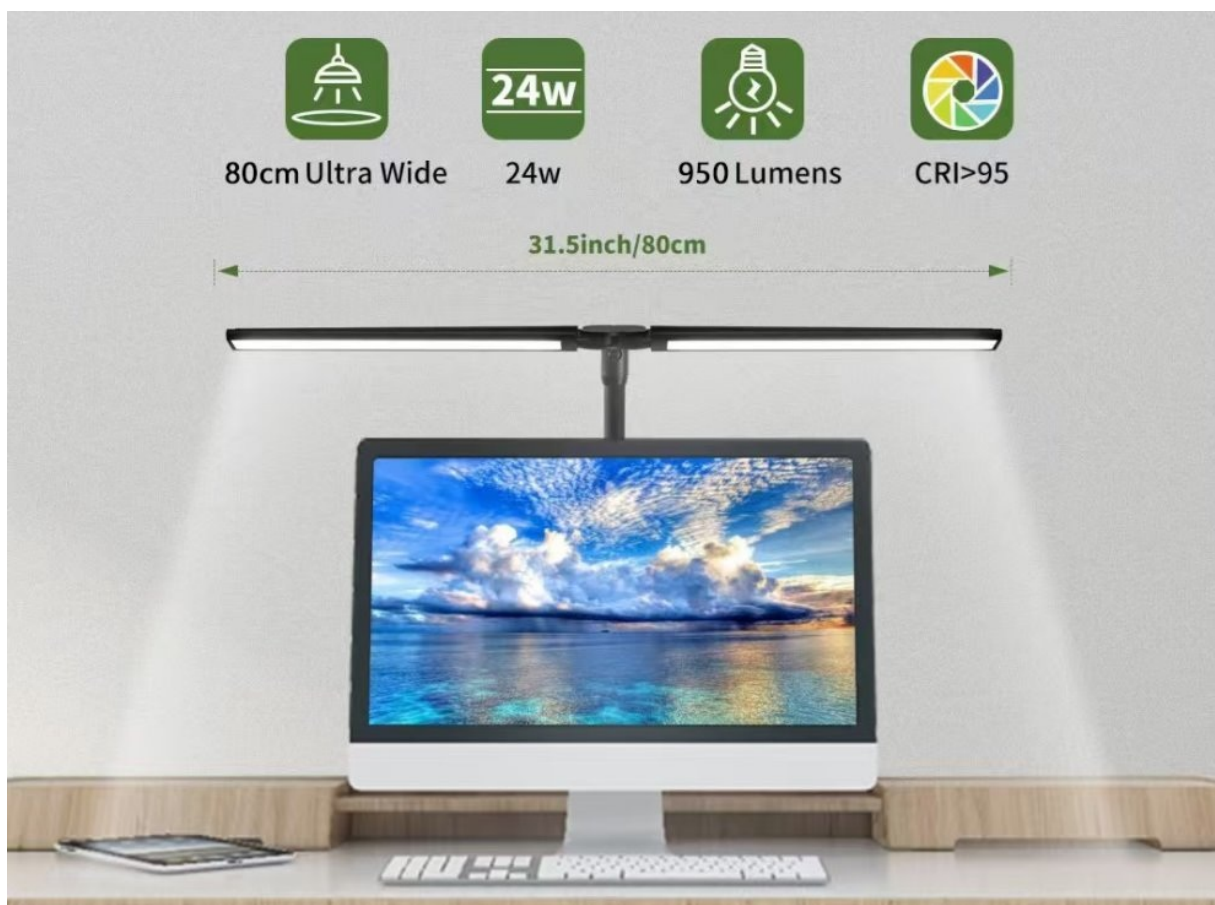

Zlepšete úroveň osvětlení při práci s počítačem díky **LED lampičce IMMAX OFFICE**. Tento model je vhodný pro optimální nasvícení monitoru i pracovní plochy, čímž vytvoří místo pro komfortní a efektivní činnost s PC, čtení knih, studium apod.

**Lampička IMMAX OFFICE** umožňuje nastavení **5 barevných teplot** a plynulé nastavení jasu, takže se přizpůsobí všem světelným podmínkám. Pro uchycení na desce stolu slouží kovová svorka, takže upevnění je jednoduché a lampička **stabilně drží na svém místě**. Současně tímto způsobem **šetří místo na vašem stole**.

## IMMAX OFFICE

Lineární LED lampička speciálně navržena pro **nasvícení monitoru i pracovní plochy**. Šířka 80 cm a **nastavení ramen lampy v mnoha úrovních i úhlech** zajistí, že perfektně uvidíte na celou pracovní plochu. Světlo lampy je navíc bezpečné pro zrak a zajistí tak vašim očím větší pohodlí při práci. Výběr z **5 barevných teplot a plynulé ovládání jasu** je možné na externím tlačítku, které je díky umístění na kabelu vždy po ruce. Spolehlivé uchycení k desce stolu zajistí kvalitní **kovová svorka**.

### Výhody:

- Osvětluje monitor i pracovní plochu
- Pohodlné externí ovládací tlačítko lze umístit kdekoli na stůl, na dosah ruky
- 5 možností světelného spektra (5 barevných teplot bílého světla)
- Plynule stmívatelná
- Nastavitelná ramena lampy v několika úrovních a úhlech
- Otáčení každého ramene kolem své osy o 180°
- 90° horizontální (levé/pravé) ohnutí každého ramene
- 90° ohyb ramene lampy nahoru a dolů
- Vysoce kvalitní kovové upevnění k pracovní desce/stolu