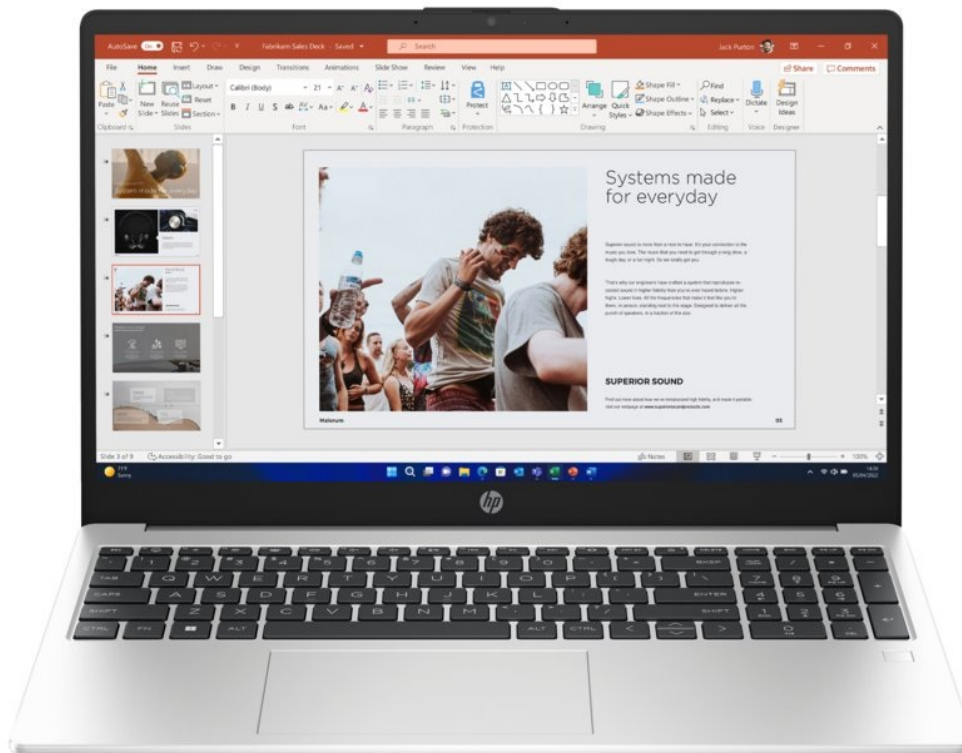

**Notebook HP 250R G10** je navržen pro plnění každodenních pracovních úkolů a standardní multimediální činnost. Disponuje **procesorem Intel Core 3**, který zvládne provoz aplikací a ve spojení se **16GB RAM** také efektivní multitasking. Chod firemního softwaru a dalších programů je svižný a bez zpoždění reaguje na vaše požadavky. Další předností je **SSD úložiště, které skýtá 512 GB prostoru** pro ukládání dat a podporuje rychlý přístup k datům. Díky tomu načítá aplikace a celý systém enormní rychlostí.

**Notebook HP 250R G10** vám zprostředkuje obsah na ploše 15,6 palců. Obraz vykresluje v ostrém **Full HD rozlišení**, což je ideální nejenom pro čtení a tvorbu dokumentů, surfování po internetu, ale také komfortní sledování multimédií jako filmy či videa. Notebook **HP 250R G10** přichází také s praktickou výbavou v podobě **Full HD webkamery** nebo **čtečky otisku prstů**. Vše vyvedeno v elegantním a lehkém designu. **Váha pod 2 kg** umožní snadné přenášení a pohodlnou činnost klidně i na cestách.

## HP 250R G10

Základem notebooku je šestijádrový procesor **Intel Core 3 100U**, pracující na frekvenci 1,2 GHz, doplněný o **16 GB** operační paměti. Vybaven je **15,6"** matným displejem s **Full HD** rozlišením 1920 × 1080 bodů. Obrazová data má na starosti integrovaná grafická karta **Intel Graphics**. Pro data je k dispozici **SSD disk** s kapacitou **512 GB**. Vybaven je Full HD webkamerou, čtečkou otisku prstů a podsvícenou klávesnicí. Samozřejmostí je bezdrátové připojení **Wi-Fi a Bluetooth**. Notebook je dodáván s předinstalovaným operačním systémem **Windows 11 Pro**.

**Úhlopříčka displeje:** 15,6"

**Velikost operační paměti:** 16 GB

**HDD kapacita:** 512 GB SSD

**Barva:** stříbrná

**Hmotnost:** 1,59 kg

Rozšíření operační paměti je možné pouze servisním zásahem. Paměťové sloty nejsou uživatelsky přístupné.