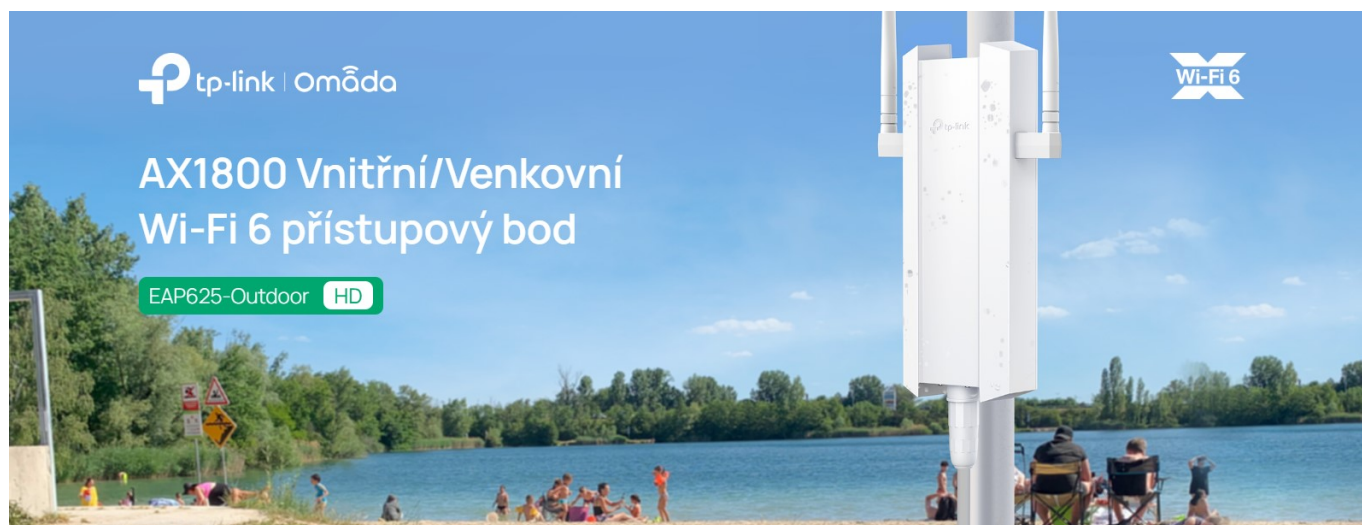

### TP-Link EAP625-Outdoor HD

**AX1800 Wi-Fi 6 (802.11ax) access point** je díky konstrukci, možnostem napájení a instalace vhodný pro nejrůznější scénáře použití. S krytem odolným vůči počasí dle **IP67** je ideální zejména do rozsáhlých **venkovních** oblastí s vysokou hustotou provozu. Dvě odnímatelné externí antény poskytují optimální pokrytí a větší flexibilitu vaší sítě. Technologie **OFDMA a MU-MIMO** významně zlepšují použití v místech s větším počtem uživatelů, neboť dokážou souběžně spolehlivě obsloužit desítky klientů na rozlehlých, otevřených místech.