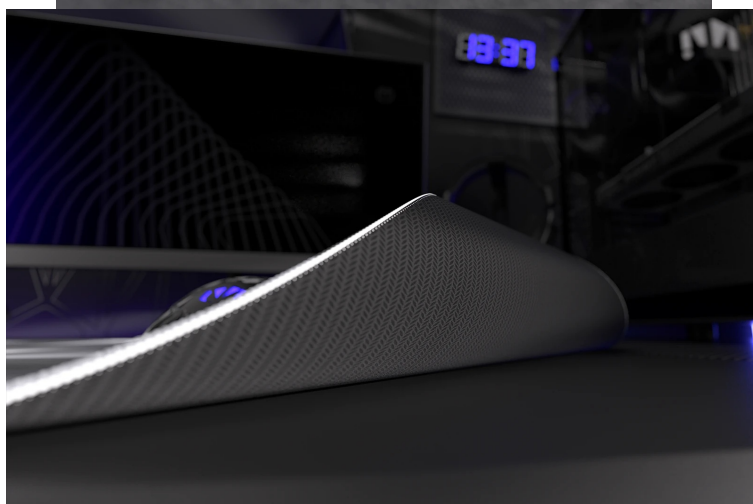

Popis

Endorfy Crystal Black XL - pro velké herní manévry

Herní podložka **Endorfy Crystal Black XL**, která je ideální ke každé gamingové PC konfiguraci. Je extra velká, takže se na ni vměstná myš i klávesnice a své nejdůležitější periferie do virtuálních bitev měli na jednom místě a pod kontrolou.

Herní podložka pod myš **Endorfy Crystal Black XL** je opatřena speciálním textilním povrchem, který přesně **snímá každý manévr optického i laserového snímače** myši. Díky tomu podporuje precizní ovládání bez ohledu na typ hry. Spodní stranu představuje **gumový podklad**, který je přílnavý a podložka dokonale drží na svém místě. **Dlouhou životnost** a stovky hodin gamingové zábavy zajišťuje kvalitní **materiál odolný proti vlhkosti**.

Endorfy Crystal Black XL

Extra velká herní podložka pod myš a klávesnici. Její **hladký textilní povrch** vytváří prostor pro bezchybný provoz optických i laserových myší. Jedinečný **grafický vzor připomínající barevný krystal** bude na stole každého hráče vypadat skvěle. S přilnavým **gumovým podkladem** je podložka bezpečně přichycena ke stolu, kde zůstává za všech okolností. **Odolné prošití podél okrajů** zabraňuje roztřepení. Materiál je navíc **odolný vůči vlhkosti**, což zvyšuje jeho životnost a usnadňuje údržbu.