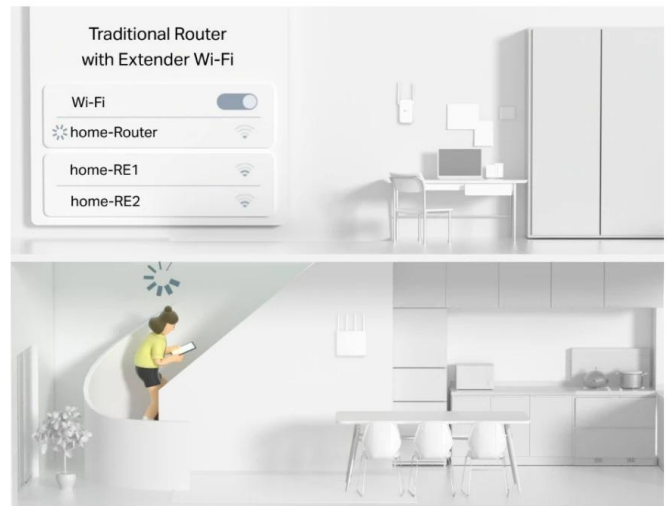

TP-Link HomeShield - Zabezpečení svého domova svěřte odborníkům

Přizpůsobte si svou domácí síť pomocí řady funkcí rozšířeného zabezpečení integrovaných do systému TP-Link HomeShield. Technologie HomeShield nabízí nástroje pro kompletní správu vaší sítě, jež vám například umožní identifikaci slablin zabezpečení sítě, omezení času, který vaše děti tráví na internetu, nebo blokování webových stránek.

- **Ochrana sítě** - Odhalte kybernetické útoky a dobře ochraňte své osobní údaje a připojená zařízení
- **Robustní rodičovská kontrola** - Mějte pod kontrolou čas strávený na internetu a blokujte nevhodný obsah, abyste ochránili svou rodinu v on-line prostředí
- **Technologie Quality of Service (QoS)** - Upřednostněte potřebnou šířku pásma a zrychlete síťové připojení
- **Ucelené přehledy** - Mějte k dispozici ucelené statistiky a náhledy, s jejichž pomocí lépe poznáte svou domácí síť

Rychlé nastavení s aplikací Deco

Rozbalte jednotku Deco, nainstalujte aplikaci a potom jednoduše postupujte podle pokynů na displeji. O zbytek se postará jednotka Deco, která aktivuje a zprovozní síť během několika málo minut.

Postup nastavení:

1. Připojte jednotku Deco ke kabelovému modemu a zapněte obě zařízení
2. Stáhněte si a nainstalujte aplikaci Deco a dokončete nastavení podle pokynů na displeji
3. Další jednotku Deco jednoduše zapněte, aby se automaticky připojila k síti

Jednoduchý provoz Wi-Fi

Deco usnadňuje správu vaší Wi-Fi sítě, ať sedíte na gauči, jste v práci, nebo se nacházíte kdekoli jinde. S aplikací Deco můžete svou Wi-Fi síť spravovat doma nebo kdekoli jinde, včetně monitorování všech připojených zařízení, upřednostnění vlastních zařízení, vytvoření sítě pro hosty a dalších nastavení.

Po spárování se službou Alexa můžete jednotku Deco X50 ovládat pomocí jednoduchých hlasových příkazů. Deco X50 je kompatibilní s každým modelem Deco a umí společně vytvořit mesh síť. Pokrytí Wi-Fi mesh sítě můžete kdykoli rozšířit přidáním dalších jednotek Deco.

Funkčnost i design

Čistý bílý design, jednoduchý, ale současně vše vypovídající, evokuje zimní náladu nebo jasný slunečný den. Jednotka Deco X50 v jemném designovém provedení skvěle zapadne mezi ostatní domácí dekorace a nenápadně se integruje do každého interiéru.

Technické specifikace