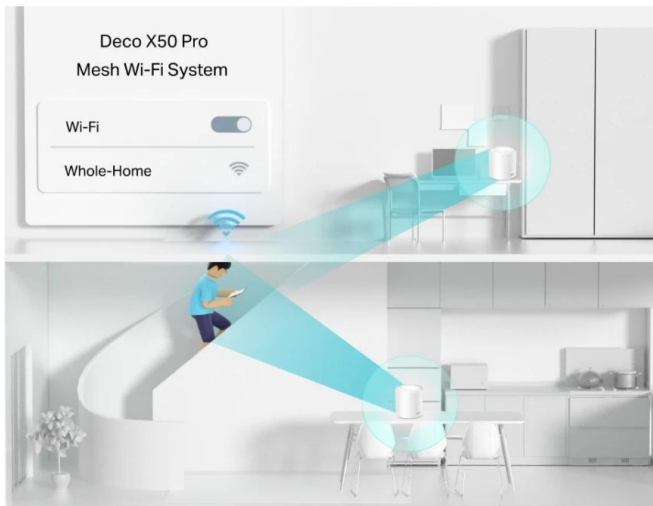

TP-Link HomeShield - Zabezpečení svého domova svěřte odborníkům

Přizpůsobte si svou domácí síť pomocí řady funkcí rozšířeného zabezpečení integrovaných do systému TP-Link HomeShield. Technologie HomeShield nabízí nástroje pro kompletní správu vaší sítě, jež vám například umožní identifikaci slablin zabezpečení sítě, omezení času, který vaše děti tráví na internetu, nebo blokování webových stránek.

- **Ochrana sítě** - Odhalte kybernetické útoky a dobře ochraňte své osobní údaje a připojená zařízení
- **Robustní rodičovská kontrola** - Mějte pod kontrolou čas strávený na internetu a blokujte nevhodný obsah, abyste ochránili svou rodinu v on-line prostředí
- **Technologie Quality of Service (QoS)** - Upřednostněte potřebnou šířku pásma a zrychlete síťové připojení
- **Ucelené přehledy** - Mějte k dispozici ucelené statistiky a náhledy, s jejichž pomocí lépe poznáte svou domácí síť

Rychlé nastavení s aplikací Deco

Rozbalte jednotku Deco, nainstalujte aplikaci a potom jednoduše postupujte podle pokynů na displeji. O zbytek se postará jednotka Deco, která aktivuje a zprovozní síť během několika málo minut.

Postup nastavení:

1. Připojte jednotku Deco ke kabelovému modemu a zapněte obě zařízení
2. Stáhněte si a nainstalujte aplikaci Deco a dokončete nastavení podle pokynů na displeji
3. Další jednotku Deco jednoduše zapněte, aby se automaticky připojila k síti

Jednoduchý provoz Wi-Fi

Deco usnadňuje správu vaší Wi-Fi sítě, ať sedíte na gauči, jste v práci, nebo se nacházíte kdekoli jinde. S aplikací Deco můžete svou Wi-Fi síť spravovat doma nebo kdekoli jinde, včetně monitorování všech připojených zařízení, upřednostnění vlastních zařízení, vytvoření sítě pro hosty a dalších nastavení.

Po spárování se službou Alexa můžete jednotku Deco X50 ovládat pomocí jednoduchých hlasových příkazů. Deco X50 je kompatibilní s každým modelem Deco a umí společně vytvořit mesh síť. Pokrytí Wi-Fi mesh sítě můžete kdykoli rozšířit přidáním dalších jednotek Deco.

Funkčnost i design

Čistý bílý design, jednoduchý, ale současně vše vypovídající, evokuje zimní náladu nebo jasný slunečný den. Jednotka Deco X50 v jemném designovém provedení skvěle zapadne mezi ostatní domácí dekorace a nenápadně se integruje do každého interiéru.

Technické specifikace