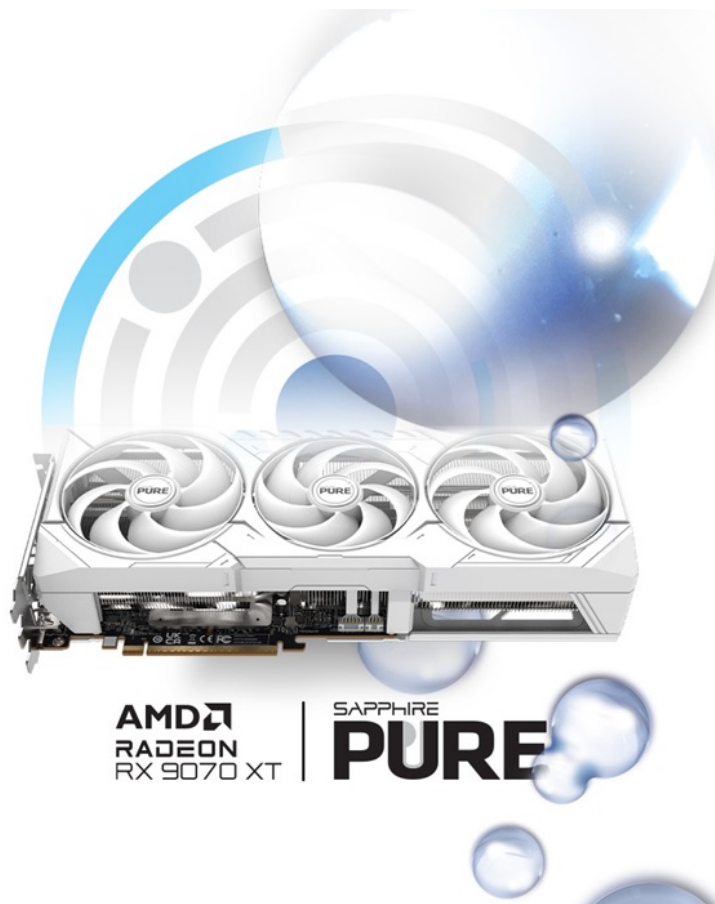

VGASAP1005

Part No.:

11348-02-20G

Záruka:

36 měs.

Stav:

Nové zboží

Popis

Sapphire Radeon PURE RX 9070 XT GAMING OC - herní grafika bez kompromisů

S **grafickou kartou Sapphire Radeon PURE RX 9070 XT 16G GAMING OC** navštívíte herní světy ve vysokém rozlišení a detailech. Je určena do moderních PC sestav, které se zaměřují na maximální gamingové zážitky nebo profesionální grafickou práci. Držte se pevně za opěrky své židle, tahle grafika vás ohromí. Grafickou kartu pohání **architektura AMD RDNA 4**, která ve spojení se **16 GB paměti typu GDDR6** podporuje špičkový výkon a rychlost.