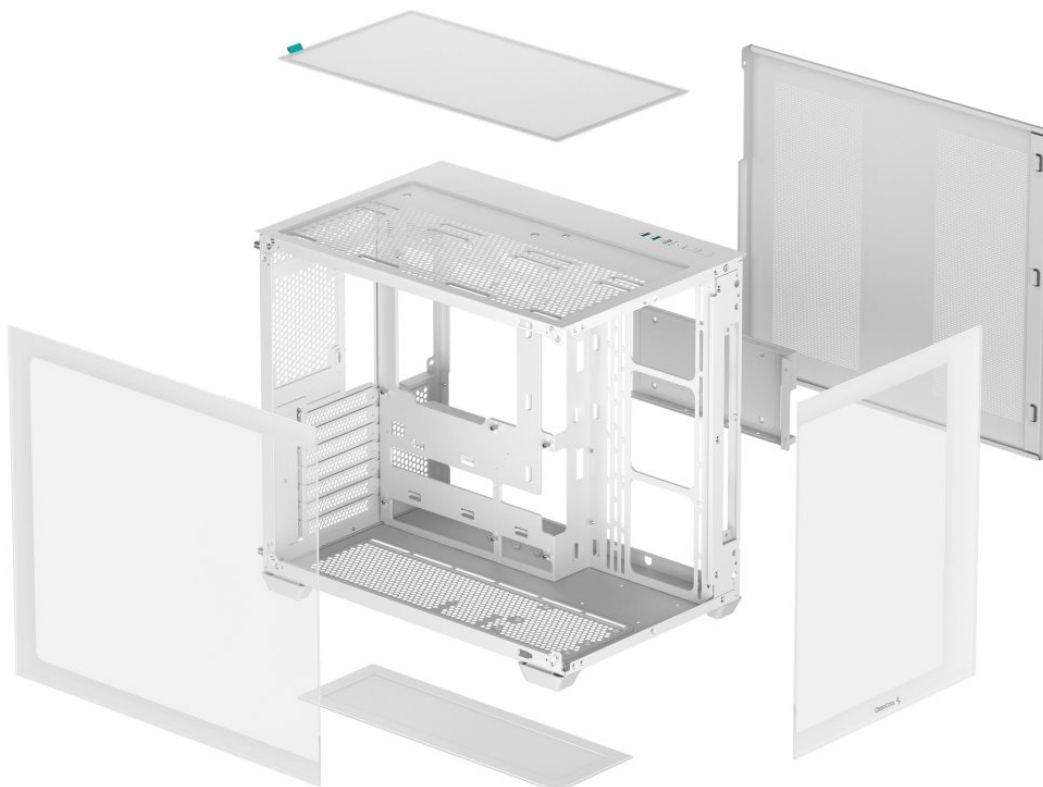

### Výkladní PC skříň DEEPCOOL CG530

Vystavte svůj počítač na odiv s **PC skříní DEEPCOOL CG530**. Kromě prostoru pro uložení PC komponent tento model do jisté míry slouží i jako výstavní skříň celého systému. Disponuje **průhlednou bočnicí** a **průhledným předním panelem**, takže poskytuje impozantní panoramatický pohled do nitra počítače. PC skříň DEEPCOOL CG530 v provedení **Middle Tower** poskytuje dostatek prostoru na vše, co potřebujete pro složení výkonného, multimediálního nebo profi počítače. **Dvoukomorové uspořádání** podporuje širokou kompatibilitu a zlepšené proudění vzduchu. Na horním panelu najdete **porty** pro připojení periferních zařízení. Samozřejmostí je také přítomnost **prachových filtrů** pro efektivní ochranu součástek před prachem.

Skříň formátu Middle Tower s **průhlednou bočnicí a průhledným předním panelem** nabízí **tři 2,5"** pozice pro SSD disky a **dvě 3,5"** pozice pro pevné disky. Na horním panelu se nachází dva **USB 3.0** porty, jeden **USB 2.0** port a kombinovaný port sluchátek a mikrofonu. Důmyslné řešení umožňuje pohodlné umístění **až 360 mm dlouhého výměníku** vodního chlazení na vrchní či spodní straně. Ve skříni je dostatek prostoru pro chladič CPU do výšky až 160 mm a grafickou kartu o délce 410 mm. Dodávána je **bez zdroje**. Díky široké konstrukci s důmyslným dvoukomorovým uspořádáním zajišťuje tato skříň vynikající kompatibilitu a optimální proudění vzduchu. Součástí je také **sada prachových filtrů**.

## **ZÁKLADNÍ SPECIFIKACE**

**Provedení skříně:** Middle Tower

**Interní pozice:** 3× 2,5", 2× 3,5"

**Kompatibilita základní desky:** ATX, Micro ATX, Mini-ITX

**Zdroj:** bez zdroje

**Konektory na horním panelu:** 2× USB 3.0, 1× USB 2.0, 1× kombinovaný port sluchátek a mikrofonu

**Rozměry:** 440 × 399 × 285 mm

**Barva:** bílá