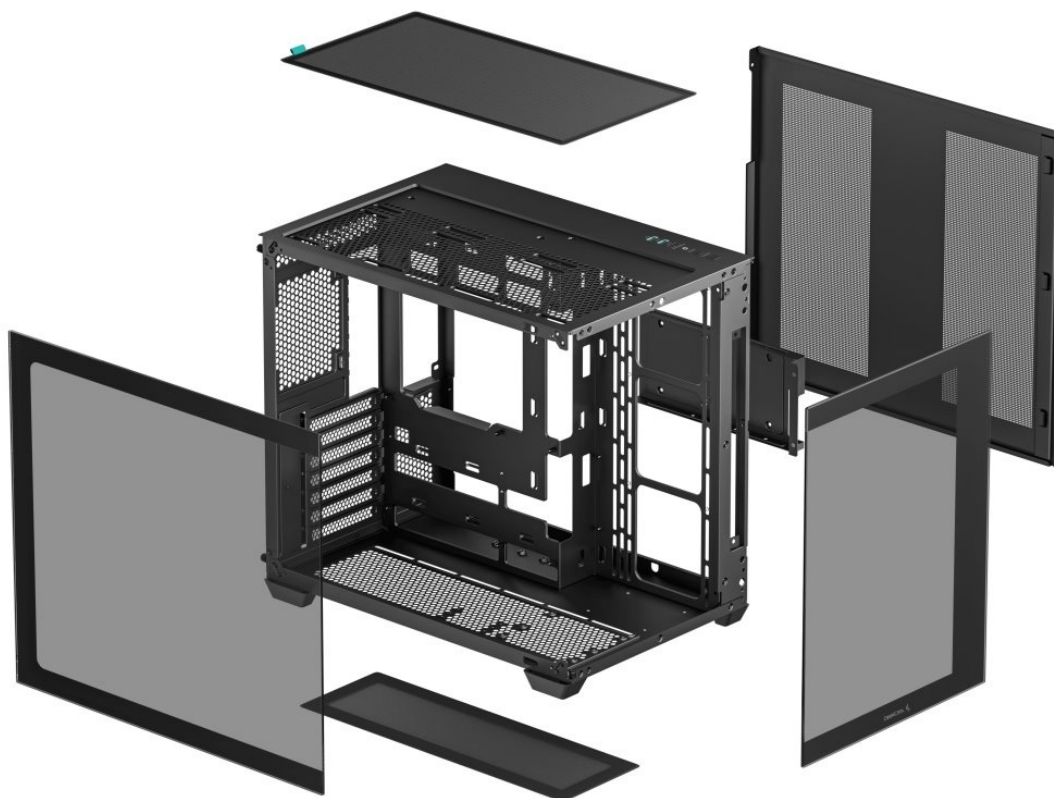

Výkladní PC skříň DEEPCOOL CG530

Vystavte svůj počítač na odiv s **PC skříní DEEPCOOL CG530**. Kromě prostoru pro uložení PC komponent tento model do jisté míry slouží i jako výstavní skříň celého systému. Disponuje **průhlednou bočnicí** a **průhledným předním panelem**, takže poskytuje impozantní panoramatický pohled do nitra počítače. PC skříň DEEPCOOL CG530 v provedení **Middle Tower** poskytuje dostatek prostoru na vše, co potřebujete pro složení výkonného, multimediálního nebo profi počítače. **Dvoukomorové uspořádání** podporuje širokou kompatibilitu a zlepšené proudění vzduchu. Na horním panelu najdete **porty** pro připojení periferních zařízení. Samozřejmostí je také přítomnost **prachových filtrů** pro efektivní ochranu součástek před prachem.

Skříň formátu Middle Tower s **průhlednou bočnicí a průhledným předním panelem** nabízí **tři 2,5"** pozice pro SSD disky a **dvě 3,5"** pozice pro pevné disky. Na horním panelu se nachází dva **USB 3.0** porty, jeden **USB 2.0** port a kombinovaný port sluchátek a mikrofonu. Důmyslné řešení umožňuje pohodlné umístění **až 360 mm dlouhého výměníku** vodního chlazení na vrchní či spodní straně. Ve skříni je dostatek prostoru pro chladič CPU do výšky až 160 mm a grafickou kartu o délce 410 mm. Dodávána je **bez zdroje**. Díky široké konstrukci s důmyslným dvoukomorovým uspořádáním zajišťuje tato skříň vynikající kompatibilitu a optimální proudění vzduchu. Součástí je také **sada prachových filtrů**.

ZÁKLADNÍ SPECIFIKACE

Provedení skříně: Middle Tower

Interní pozice: 3× 2,5", 2× 3,5"

Kompatibilita základní desky: ATX, Micro ATX, Mini-ITX

Zdroj: bez zdroje

Konektory na horním panelu: 2× USB 3.0, 1× USB 2.0, 1× kombinovaný port sluchátek a mikrofonu

Rozměry: 440 × 399 × 285 mm

Barva: černá