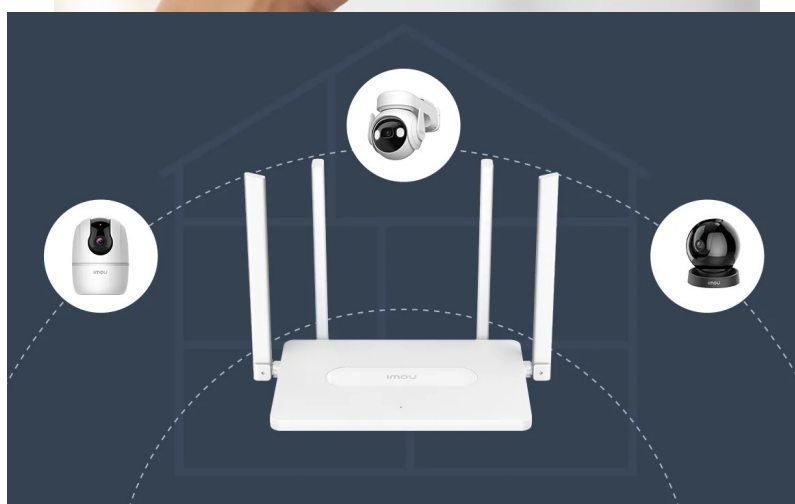

SPAMOU1008

Part No.:

HR12F-A

Záruka:

36 měs.

Stav:

Nové zboží

Popis**Bavte se s internetem naplno a bez sekání - Wi-Fi router Imou HR12F-A**

Dvoupásmový Wi-Fi router Imou HR12F-A, se kterým si dopřejete vysokorychlostní Wi-Fi síť, plynulé a spolehlivé připojení v pohodlí domova. Tento model pracuje na frekvencích **2,4 GHz a 5 GHz**. V pásmu 2,4 GHz dosahuje přenosových rychlostí až 300 Mbps a v pásmu 5 GHz až 867 Mbps. Díky tomu je ideální **pro všestranné on-line aktivity**, ať už pracujete na PC, hrajete on-line hry, sledujete filmy, videa ve vysokém rozlišení, nebo holdujete streamování digitálního obsahu.

Wi-Fi router Imou HR12F-A disponuje **4 externími anténami**, které dosahují vysokého výkonu a **Wi-Fi signálem pokryjí celou vaši domácnost**. I v tom nejbližším koutu místnosti se můžete těšit s připojením. S **aplikací Imou Life** máte správu routeru a svou domácí Wi-Fi síť pod dokonalou kontrolou. Umožní vám snadné ovládání odkudkoli, zapnutí a konektivitu.