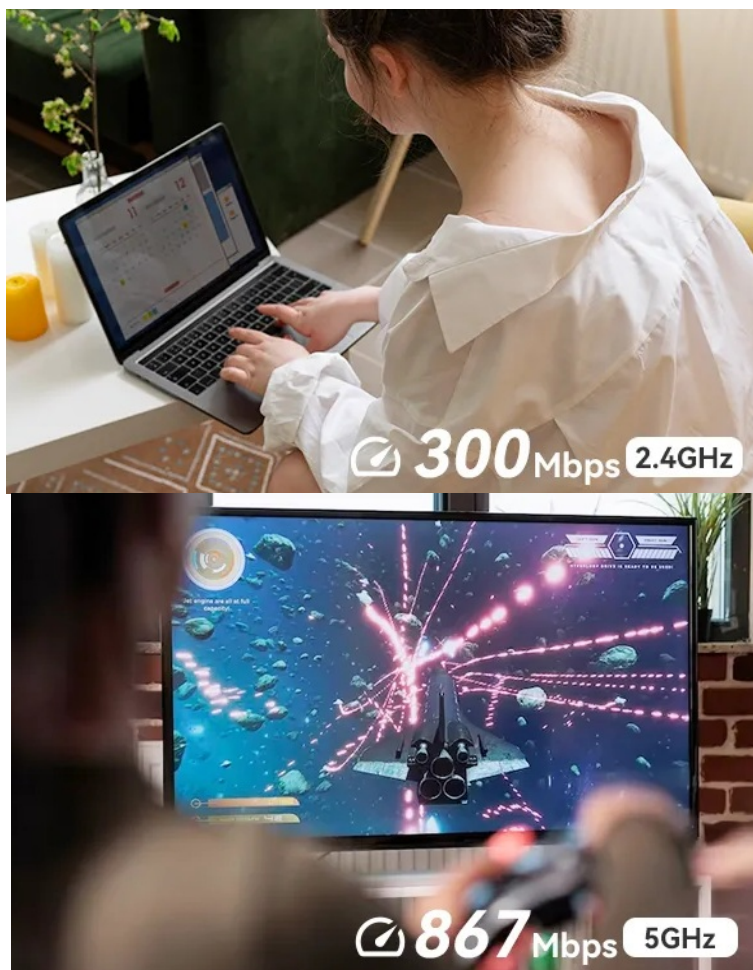

Dvoupásmový Wi-Fi router Imou HR12F-A, se kterým si dopřejete vysokorychlostní Wi-Fi síť, plynulé a spolehlivé připojení v pohodlí domova. Tento model pracuje na frekvencích **2,4 GHz a 5 GHz**. V pásmu 2,4 GHz dosahuje přenosových rychlostí až 300 Mbps a v pásmu 5 GHz až 867 Mbps. Díky tomu je ideální **pro všestranné on-line aktivity**, ať už pracujete na PC, hrajete on-line hry, sledujete filmy, videa ve vysokém rozlišení, nebo holdujete streamování digitálního obsahu.

Wi-Fi router Imou HR12F-A disponuje **4 externími anténami**, které dosahují vysokého výkonu a **Wi-Fi signálem pokryjí celou vaši domácnost**. I v tom nejbližším koutu místnosti se můžete těšit s připojením. S **aplikací Imou Life** máte správu routeru a svou domácí Wi-Fi síť pod dokonalou kontrolou. Umožní vám snadné ovládání odkudkoli, zapnutí a konektivitu.