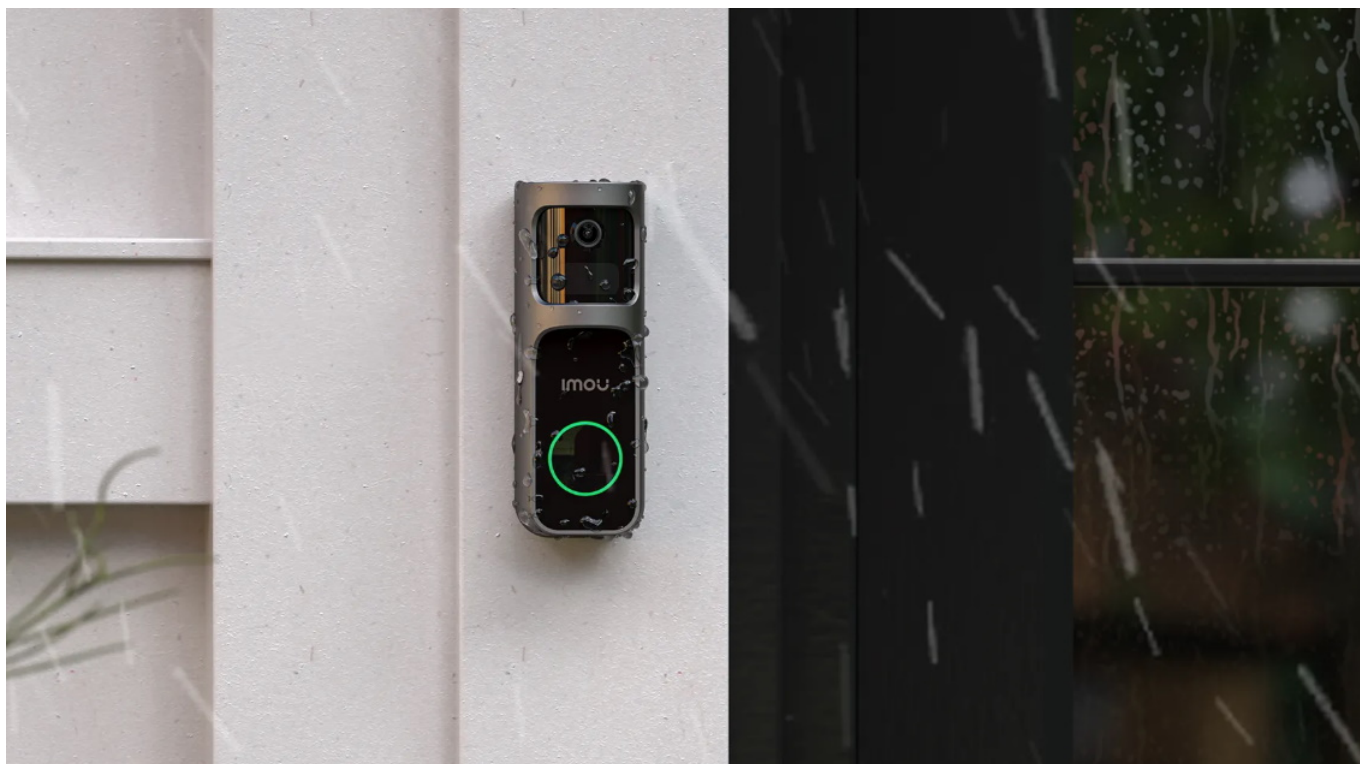

postavy dokáže detekovat pohyb přede dveřmi a upozornit na něj notifikací v chytrém telefonu. Kamera disponuje rozlišením **2048 x 1536** obrazových bodů, úhlem záběru 125° (horizontálně) a **IR přísvitem** s dosahem až 5 metrů pro kvalitní záběry i ve tmě. Pro ještě větší pokrytí a eliminaci slepých úhlů **lze objektivem otáčet do stran v rozmezí 30°**. Potěší také podpora **microSD** karet do velikosti až 512 GB, na kterou lze ukládat záznamy z kamery. Zvonek je odolný proti pronikání prachu a vody, snadno tak zvládne déšť i vítr při venkovní instalaci. O napájení se stará dobíjecí baterie s kapacitou **5000 mAh** a vydrží až 120 dní. Případně lze využít také kabely ze stávajícího dveřního zvonku s pevným zapojením. Nabíjení je pak realizováno skrze **USB-C** konektor. Součástí balení je **vyzváněcí modul** do elektrické zásuvky, ten umožňuje výběr z mnoha vyzváněcích melodií a slouží současně jako **Wi-Fi extender**.

Součástí balení je držák na stěnu, nabíjecí USB kabel a materiál potřebný k instalaci.

ZÁKLADNÍ SPECIFIKACE

Zvonek

Typ zvonku: bezdrátový

Rozlišení záznamu: 2048 x 1536 při 15 fps

Objektiv: 1/2,8" CMOS, f = 2,3 mm, úhel záběru 166° diagonálně, 125° horizontálně, 98° vertikálně

IR přísvit: ano, do 5 m

Připojení: Wi-Fi 802.11b/g/n (2,4 GHz), USB-C (nabíjení)

Funkce: obousměrná komunikace, PIR senzor pohybu, IR přísvit, podpora microSD karet, záznam, komprese videa H.265, 8násobný digitální zoom, otočný objektiv (PAN 30°), AI rozpoznání lidské postavy, smart-tracking, detekce poflakování osob (loitering), aplikace pro chytré telefony

Napájení: dobíjecí baterie (5000 mAh), AC 8-24 V (adaptér není součástí balení)

Rozměry: 150 x 55 x 50,3 mm

Hmotnost: 237,5 g

Barva: černá

Vyzváněcí modul

Připojení: Wi-Fi 802.11b/g/n

Napájení: 100-240 V AC

Rozměry: 95,5 x 65,1 x 30,2 mm

Hmotnost: 79 g

Barva: černá