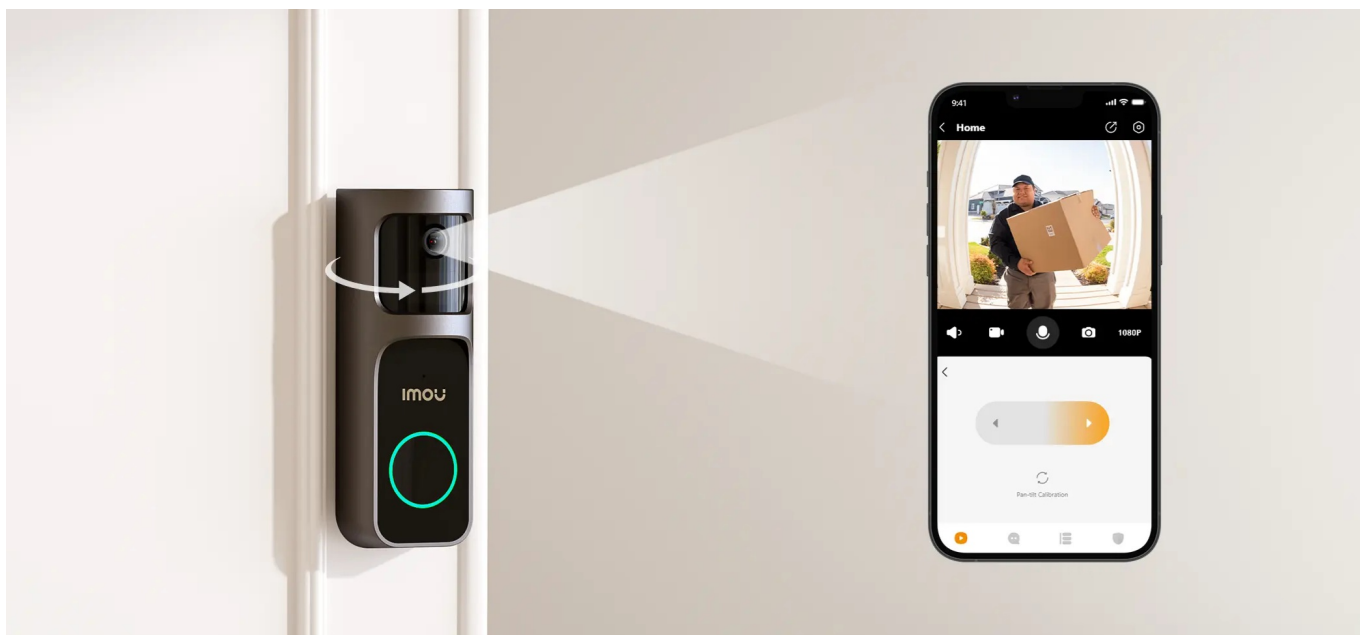

### Imou Doorbell 2S Kit - váš chytrý strážce u vchodu domů

Imou Doorbell 2S Kit představuje moderní **domovní zvonek s integrovanou kamerou**, který je ideálním řešením pro zabezpečení vašeho domova. **Bezdrátové připojení** podporuje snadnou instalaci a okolní svět poté snímá ve **vysokém rozlišení 2K**. Kamera nabízí široké úhly záběru, takže jí nic podstatného neunikne a zachytí podstatnou plochu okolí. Mezi další přednosti patří podpora nočního vidění.

## Umělá inteligence pro zabezpečení

**Imou Doorbell 2S Kit** využívá AI algoritmus pro lepší detekci osob. Efektivně tak předchází falešným poplachům a zvyšují vaši ochranu. **Odolná konstrukce** chrání zvonek před vodou a prachem. Díky tomu je zajištěn spolehlivý provoz i v nepříznivých povětrnostních podmínkách. Součástí sady je také **vnitřní zvonek** pro instalaci do elektrické zásuvky v místnosti, který současně slouží také jako zesilující Wi-Fi modul.

**postavy** dokáže detekovat pohyb přede dveřmi a upozornit na něj notifikací v chytrém telefonu. Kamera disponuje rozlišením **2048 x 1536** obrazových bodů, úhlem záběru 125° (horizontálně) a **IR přísvitem** s dosahem až 5 metrů pro kvalitní záběry i ve tmě. Pro ještě větší pokrytí a eliminaci slepých úhlů **lze objektivem otáčet do stran v rozmezí 30°**. Potěší také podpora **microSD** karet do velikosti až 512 GB, na kterou lze ukládat záznamy z kamery. Zvonek je odolný proti pronikání prachu a vody, snadno tak zvládne déšť i vítr při venkovní instalaci. O napájení se stará dobíjecí baterie s kapacitou **5000 mAh** a vydrží až 120 dní. Případně lze využít také kabely ze stávajícího dveřního zvonku s pevným zapojením. Nabíjení je pak realizováno skrze **USB-C** konektor. Součástí balení je **vyzváněcí modul** do elektrické zásuvky, ten umožňuje výběr z mnoha vyzváněcích melodií a slouží současně jako **Wi-Fi extender**.