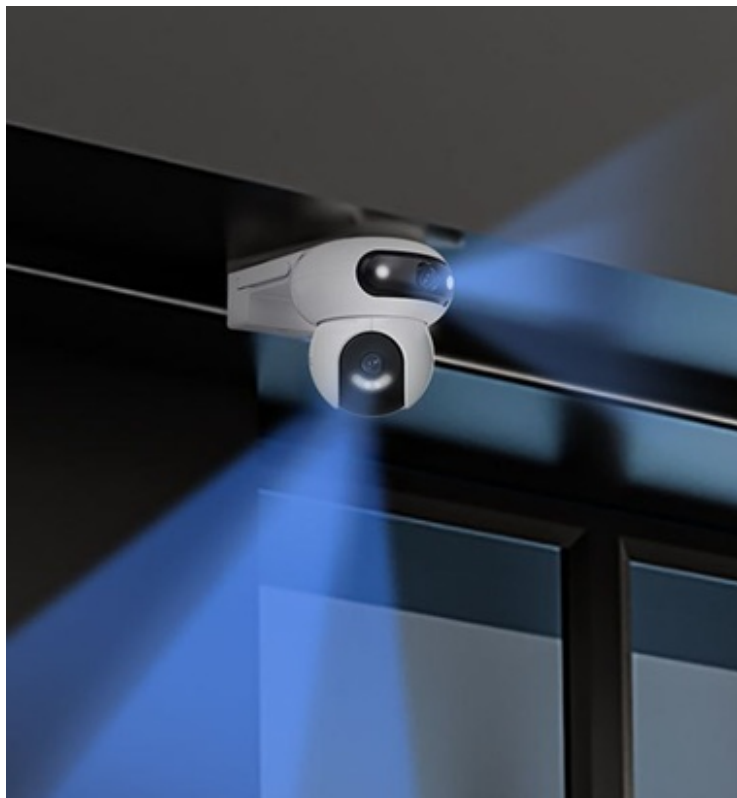

IP kamera EZVIZ H90 2K s otočnou konstrukcí, se kterou získáte perfektní zabezpečení venkovního prostoru. Inovativní konstrukce disponuje **dvojitými objektivů** a **funkcí otáčení**, díky čemuž poskytuje panoramatické záběry a širokouhlé pokrytí bez slepých míst. **Duální snímač produkuje obraz ve vysokém rozlišení 2K+**, takže výsledné záběry jsou ostré a zachytí všechny potřebné detaily.

EZVIZ H90 2K

Venkovní otočná IP kamera s duálním snímačem je navržena pro sledování venkovních prostor ve vysokém rozlišení obrazu **2K+** při **15 fps**. Konstrukce se **dvěma objektivy** zajišťuje komplexní pokrytí velkých prostor. Pro nahrávání zřetelného videa i v naprosté tmě disponuje **nočním režimem s IR přísvitem** do vzdálenosti až 30 m a také **bílým LED přísvitem pro barevné záběry v noci**. Komprese **H.265/H.264** snižuje nároky na přenos dat a úložiště. Natočené záznamy je možné ukládat na **microSD kartu** do kapacity až 512 GB, nebo odesílat na cloudové úložiště (na základě předplatného). Součástí kamery je integrovaný **reproduktor a mikrofon**, který umožní kvalitní oboustrannou komunikaci. **Aktivní zastrašení** v podobě stroboskopického světla a zvukového alarmu pak varuje případné narušitele. Propojení kamery pomocí aplikace v mobilním zařízení umožní pohodlný vzdálený přístup, pořizování záznamů či fotografií nebo upozornění v případě **detekce pohybu**. Mezi další užitečné funkce patří například **rozpoznávání lidské postavy a vozidla** pomocí umělé inteligence, přizpůsobitelná oblast detekce pohybu či sledování pohybující se postavy (Auto-