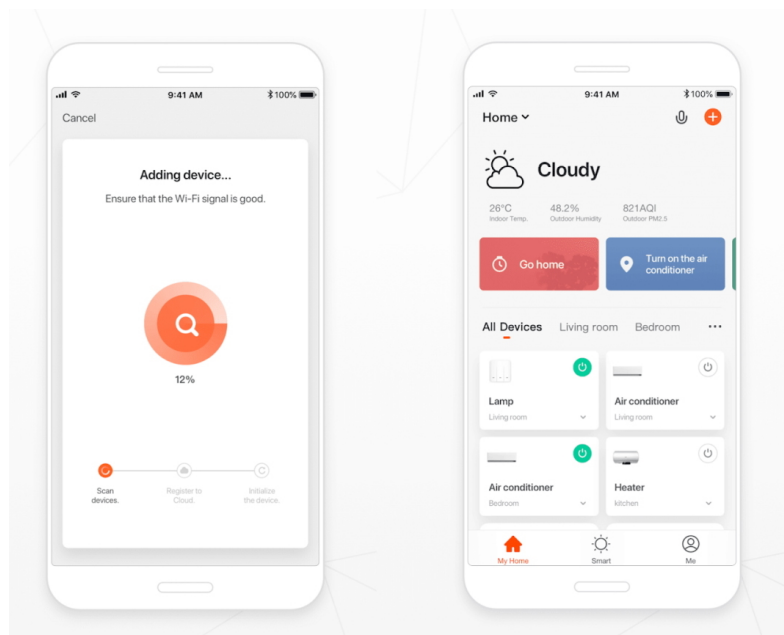

LED žárovka IMMAX NEO E27 s praktickými funkcemi pro osvětlení interiéru, která umožňuje nastavení barvy i jasu. Díky **funkci stmívání** tak vytvoříte atmosféru přesně podle vlastních představ. Kromě **barevného RGB osvětlení** nechybí ani **nastavitelná teplota světla**.

Rozsah barevné teploty 2700–6500 K vytvoří teplé u studené bílé světlo pro relax i naopak udržení koncentrace. Vlastní **žárovka IMMAX NEO E27** využívá pro komunikaci rozhraní **Wi-Fi** a je kompatibilní se systémem **Android** a **iOS**. Pro snadnou kontrolu je součástí balení také **dálkový ovladač**.

IMMAX NEO E27 14 W RGB+CCT

Chytrá, **stmívatelná**, barevná LED žárovka umožňuje **nastavení barvy a jasu** světla dle aktuální potřeby. Kromě **RGB** barevné škály je možné měnit také teplotu světla od teplé až po studenou bílou. Žárovka je založena na bezpečné a spolehlivé bezdrátové komunikaci **Wi-Fi**. Samozřejmostí je kompatibilita se systémy iOS či Android a hlasovým ovládním přes Amazon Alexu, Google Assistant nebo Apple Siri.