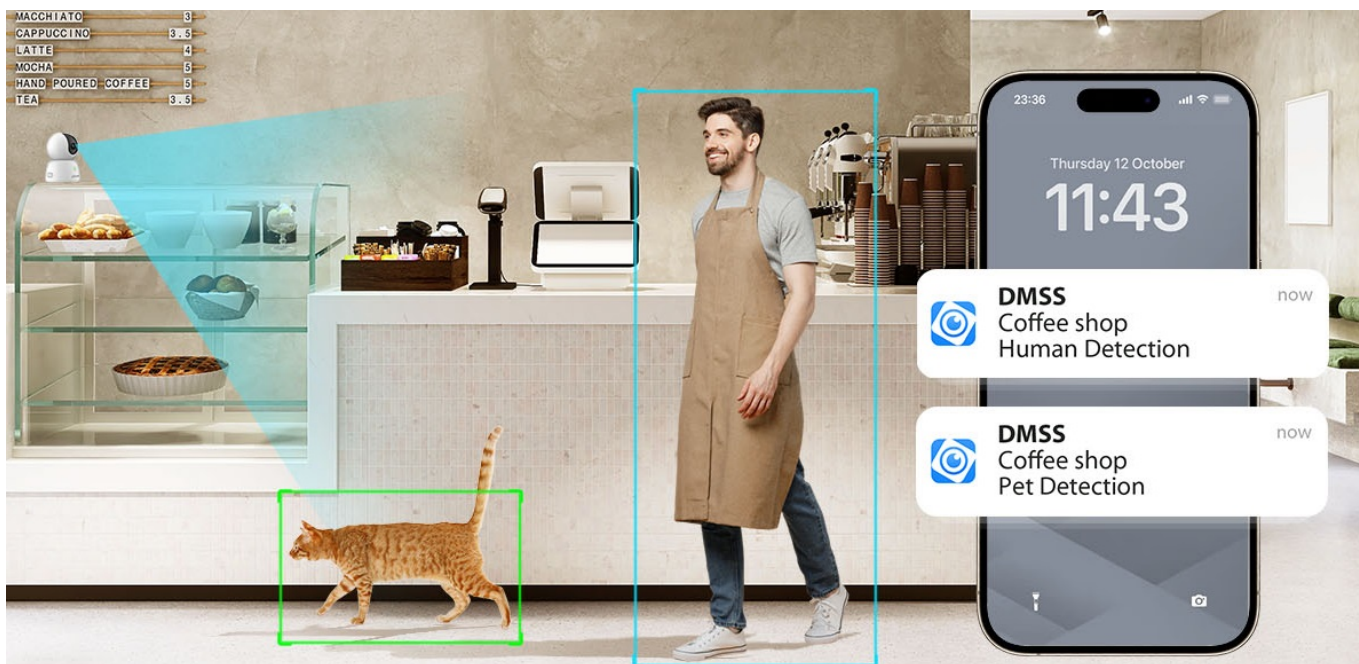

### Dahua IPC-H3BP-0360B - kompaktní řešení pro monitoring interiéru

**IP kamera Dahua IPC-H3BP-0360B** v kompaktním provedení, která je určena do vnitřních prostor – kanceláře, malého obchodu nebo domácnosti. **Snímač CMOS** podporuje čistý obraz a ve spojení s **pokročilou funkcí nočního vidění** produkuje jasné zobrazení bez ohledu na denní či noční dobu.

Představuje tak ideálního parťáka pro celodenní monitoring vnitřního prostoru. **Pokročilý systém AI** dokáže rozeznat postavy osob i domácí mazlíčky a efektivně odfiltrovat irelevantní objekty. Díky tomu předchází falešným poplachům a na váš smartphone skrze **DMSS aplikaci** tak přichází výhradně jen opodstatněné notifikace.

Mobilní aplikace obsahuje i další funkce pro praktické ovládání kamery, jako je například **režim soukromí**, upozornění na nestandardní zvuky nebo **obousměrná komunikace** v reálném čase pouhým stisknutím tlačítka přímo na kameře.