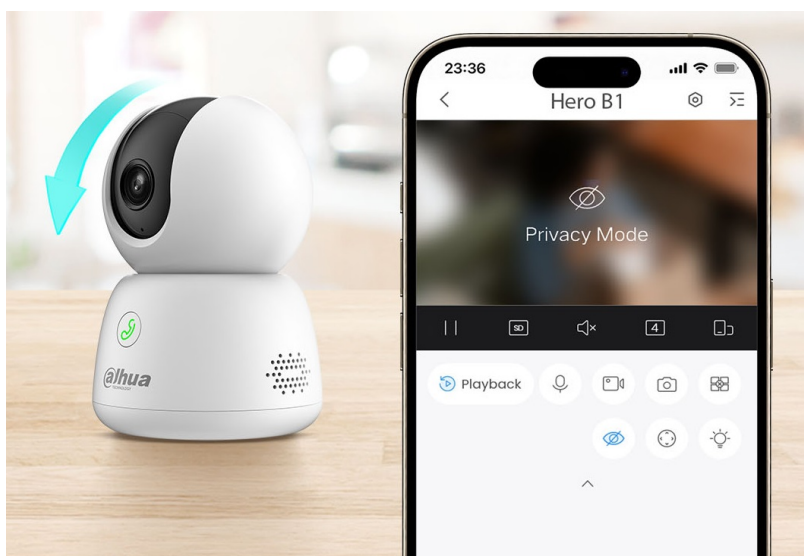

### Dahua IPC-H3BP-0360B - kompaktní řešení pro monitoring interiéru

**IP kamera Dahua IPC-H3BP-0360B** v kompaktním provedení, která je určena do vnitřních prostor – kanceláře, malého obchodu nebo domácnosti. **Snímač CMOS** podporuje čistý obraz a ve spojení s **pokročilou funkcí nočního vidění** produkuje jasné zobrazení bez ohledu na denní či noční dobu.

Představuje tak ideálního parťáka pro celodenní monitoring vnitřního prostoru. **Pokročilý systém AI** dokáže rozeznat postavy osob i domácí mazlíčky a efektivně odfiltrovat irelevantní objekty. Díky tomu předchází falešným poplachům a na váš smartphone skrze **DMSS aplikaci** tak přichází výhradně jen opodstatněné notifikace.

Mobilní aplikace obsahuje i další funkce pro praktické ovládání kamery, jako je například **režim soukromí**, upozornění na nestandardní zvuky nebo **obousměrná komunikace** v reálném čase pouhým stisknutím tlačítka přímo na kameře.