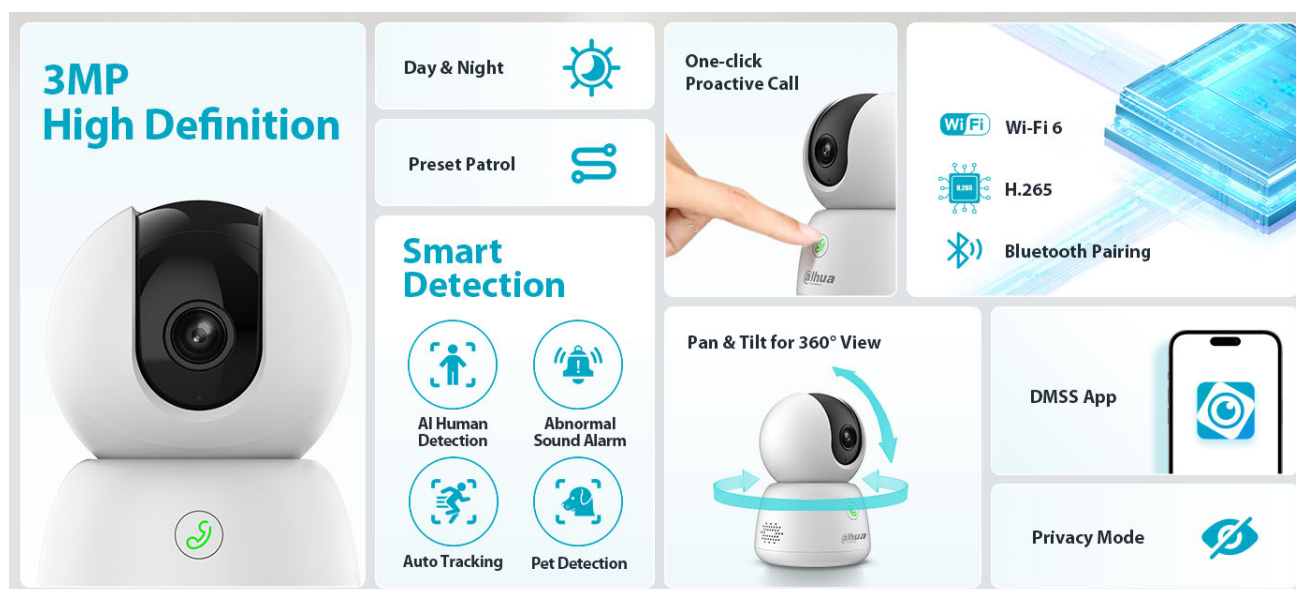

ZÁKLADNÍ SPECIFIKACE: