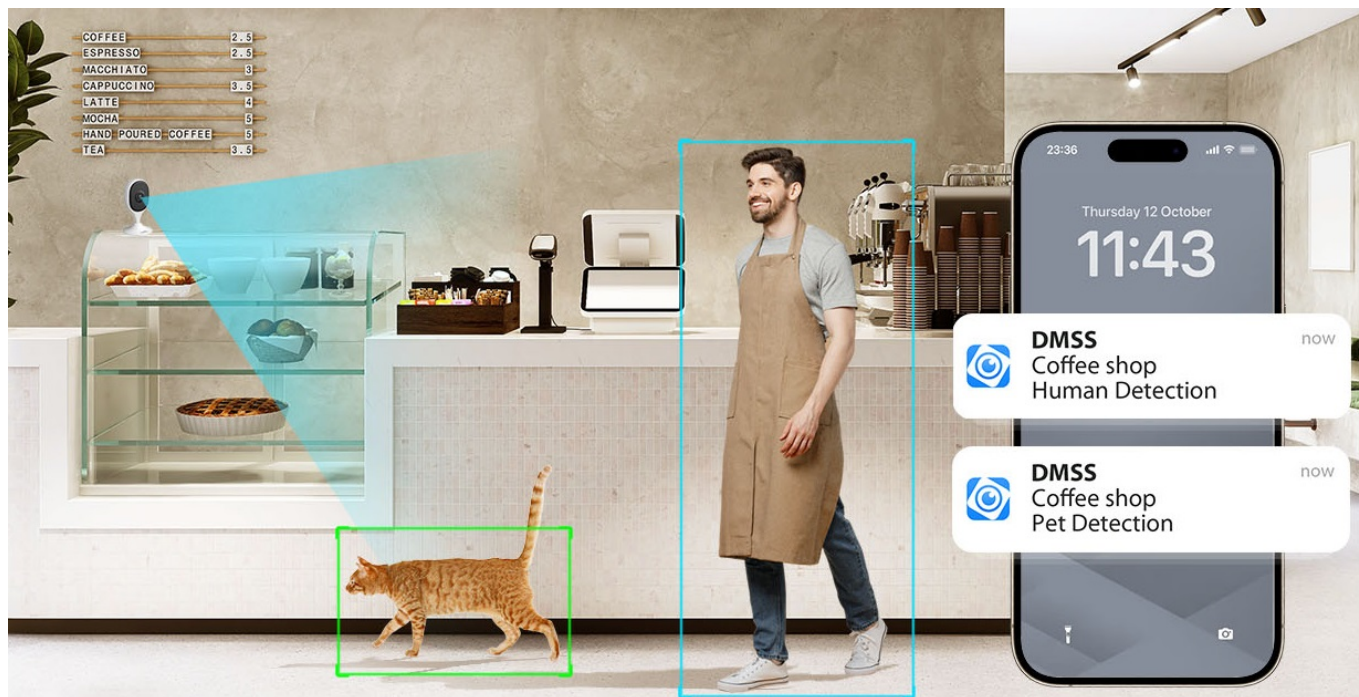

## Dahua IPC-C3AP-0280B - kompaktní řešení pro monitoring interiéru

IP kamera Dahua IPC-C3AP-0280B v kompaktním provedení, která je určena do vnitřních prostor – kanceláře nebo domácnosti. **Snímač CMOS** podporuje čistý obraz a ve spojení s pokročilou **funkcí nočního vidění** produkuje jasné zobrazení bez ohledu na denní či noční dobu. Představuje tak ideálního parťáka pro celodenní monitoring vnitřního prostoru.

**Pokročilý systém AI** dokáže rozeznat postavy osob i domácí mazlíčky a efektivně odfiltrovat irelevantní objekty. Díky tomu předchází falešným poplachům a na váš smartphone skrze **DMSS aplikaci** tak přichází výhradně jen opodstatněné notifikace.

### Vlastnosti:

- Rozlišení snímáče 3 Mpx
- Komprese videa H.265
- Mobilní aplikace v češtině
- Slot pro instalaci microSD karty do kapacity 256 GB
- IR přísvit s dosahem až 10 metrů
- Obousměrné audio
- Režim soukromí
- AI detekce lidské postavy, detekce zvířat
- Detekce abnormálních zvuků
- Bezdrátové připojení Wi-Fi
- Bluetooth párování
- Otáčení obrazu 0°/180°
- Manuální nastavení úhlu: 0° až 360° horizontálně, -10° až 70° vertikálně
- Magnetická základna