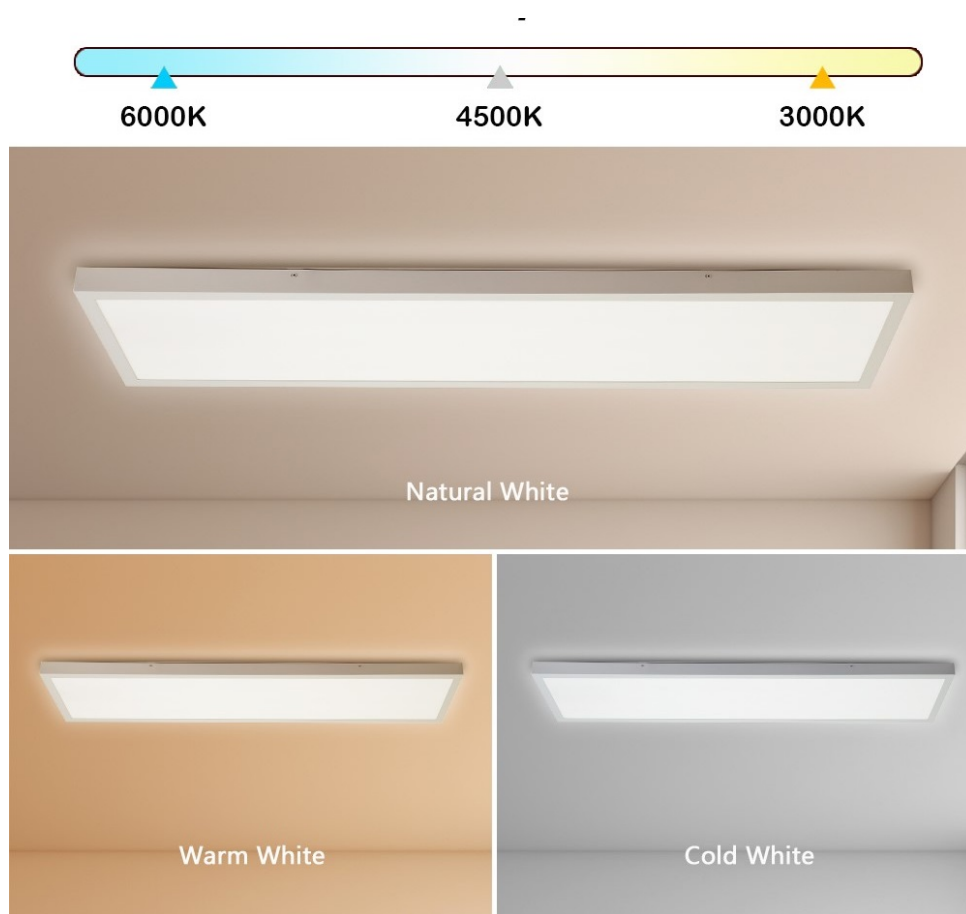

IMMAX NEO LITE FRAME SMART 120×30CM BÍLÉ

Cena celkem:	2 232 Kč
	(bez DPH: 1 844 Kč)
Běžná cena:	2 455 Kč
Ušetříte:	223 Kč
Kód zboží:	OSVIMM1412
Part No.:	07276L
Záruka:	24 měs.
Stav:	Nové zboží

Popis

IMMAX NEO LITE FRAME SMART - osvětlení pro váš chytrý dům

Stropní LED svítidlo IMMAX NEO LITE FRAME SMART do moderní domácnosti, které se vyznačuje minimalistickým designem a nastavitelnou barevnou teplotou. Hodí se do rozmanitých místností v interiéru, jako jsou chodby, obývací místnosti nebo kanceláře. Současně konstrukce splňuje **stupeň krytí IP44**, díky čemuž je toto světlo vhodné také pro instalaci v koupelně, na venkovní verandě či u vchodových dveří.

IMMAX NEO LITE FRAME SMART disponuje funkcí stmívání a produkuje **světlo v rozmezí barevné teploty 3000-6000 K**, a tak vytvoří atmosféru přesně podle vašich představ - teplé světlo pro relaxaci a odpočinek i studené bílé světlo pro probuzení organismu, soustředění a udržení pozornosti během dne. Ovládání chytrého osvětlení IMMAX NEO LITE FRAME

zajišťuje **dálkový ovladač**, který je součástí balení, nebo **aplikace IMMAX NEO PRO**.

IMMAX NEO LITE FRAME SMART 120 × 30 cm

Moderní a minimalistické stropní LED svítidlo ve tvaru obdélníku pro chytrou domácnost. Vyspělá technologie bezdrátové komunikace pomocí Wi-Fi na protokolu **Tuya** umožní integraci svítidla do aplikace **IMMAX NEO PRO**. I na dálku tak můžete vytvořit ideální osvětlení, změnit barvu světla od teplé bílé po studenou bílou či nastavit intenzitu světla. Systém IMMAX NEO LITE je plně kompatibilní se Samsung SmartThings a **podporuje hlasové asistenty** Amazon Alexa, Google Assistant a Apple Siri. Svítidlo lze také ovládat dálkovým ovladačem, který je součástí balení. Svítidlo disponuje krytím **IP44**, díky čemuž je vhodné do koupelny i pro venkovní použití.