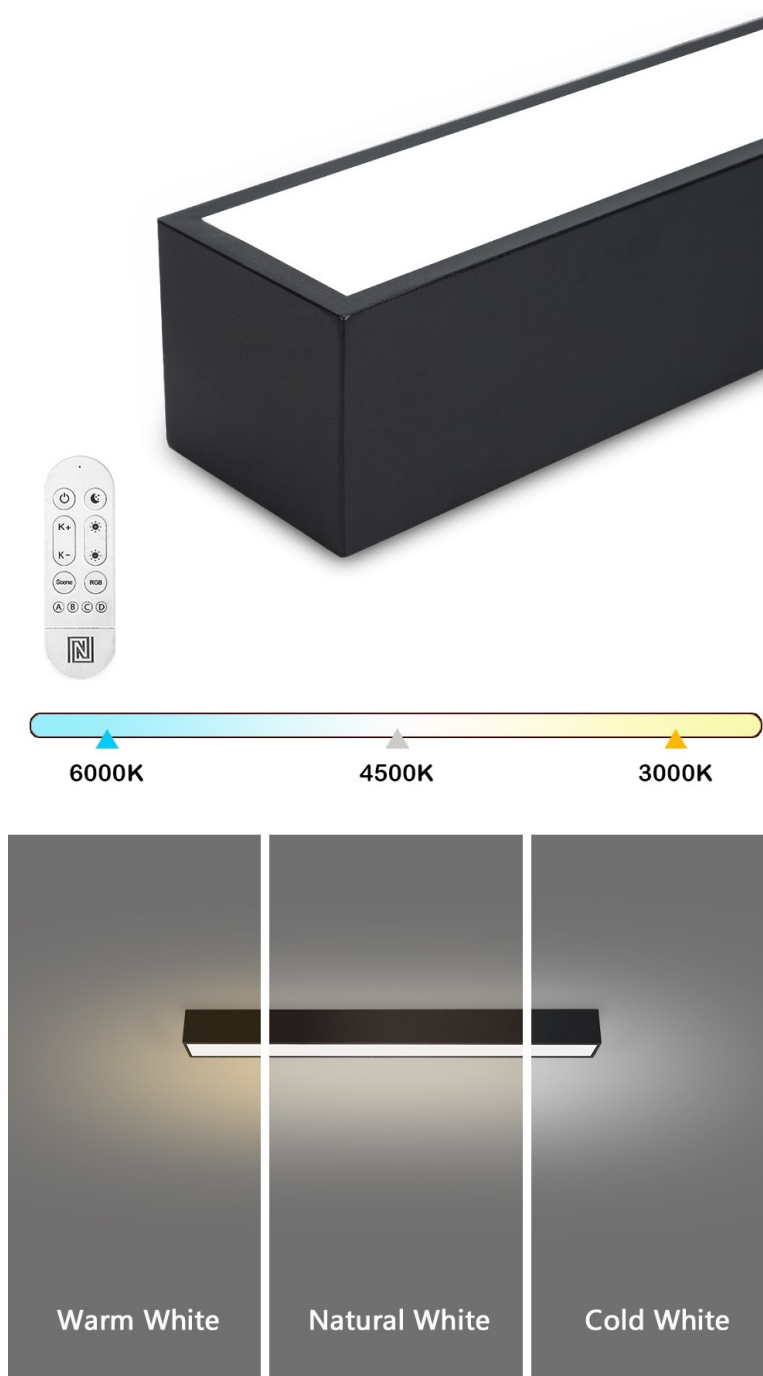

IMMAX NEO LITE LUNGO SMART 58CM ČERNÉ

Cena celkem:	1 833 Kč
	(bez DPH: 1 515 Kč)
Běžná cena:	2 017 Kč
Ušetříte:	183 Kč
Kód zboží:	OSVIMM1406
Part No.:	07254L
Záruka:	24 měs.
Stav:	Nové zboží

Popis

IMMAX NEO LITE LUNGO SMART - osvětlení pro každou chytrou domácnost

Chytré stropní svítidlo IMMAX NEO LITE LUNGO SMART pro osvětlení domácnosti. Svým **štíhlým a elegantním designem** je vhodné pro umístění do různých obytných místností, chodby, a dokonce i kanceláře. Disponuje funkcí **stmívání** a **nastavitelné barevné teploty v rozmezí 3000-6000 K**, díky čemuž produkuje teplé až studené bílé světlo. Vytvoří tak osvětlení jak pro večerní relax, tak pro pracovní nasazení a soustředěný výkon.

IMMAX NEO LITE LUNGO SMART 58 cm černé

Stropní svítidlo pro chytrou domácnost, které nabízí možnost **výběru odstínu bílé** barvy a dokonale osvětlí interiér. Svítidla LUNGO dodávají prostoru moderní a nadčasově laděný vzhled, který nikdy nezestárne. Tenké, podlouhlé světlo **o délce 58 cm** přináší styl a funkčnost i do úzkých prostorů a je tak vhodnou volbou pro chodby, koupelny nebo kanceláře. Vyspělá technologie ve svítidle, komunikující bezdrátově pomocí **Wi-Fi na protokolu Tuya**, umožní integraci svítidla do aplikace **IMMAX NEO PRO** v mobilním telefonu. Samozřejmostí je kompatibilita s hlasovými asistenty **Amazon Alexa, Google Assistant, Apple Siri**. Součástí balení je také dálkový ovladač.

ZÁKLADNÍ SPECIFIKACE

Příkon: 20 W

Světelný tok: 1520 lm

Barevná teplota: 3000–6000 K

Index podání barev: > 80

Stmívání: ano

Minimální životnost: 50 000 hodin

Materiál: kov + plast