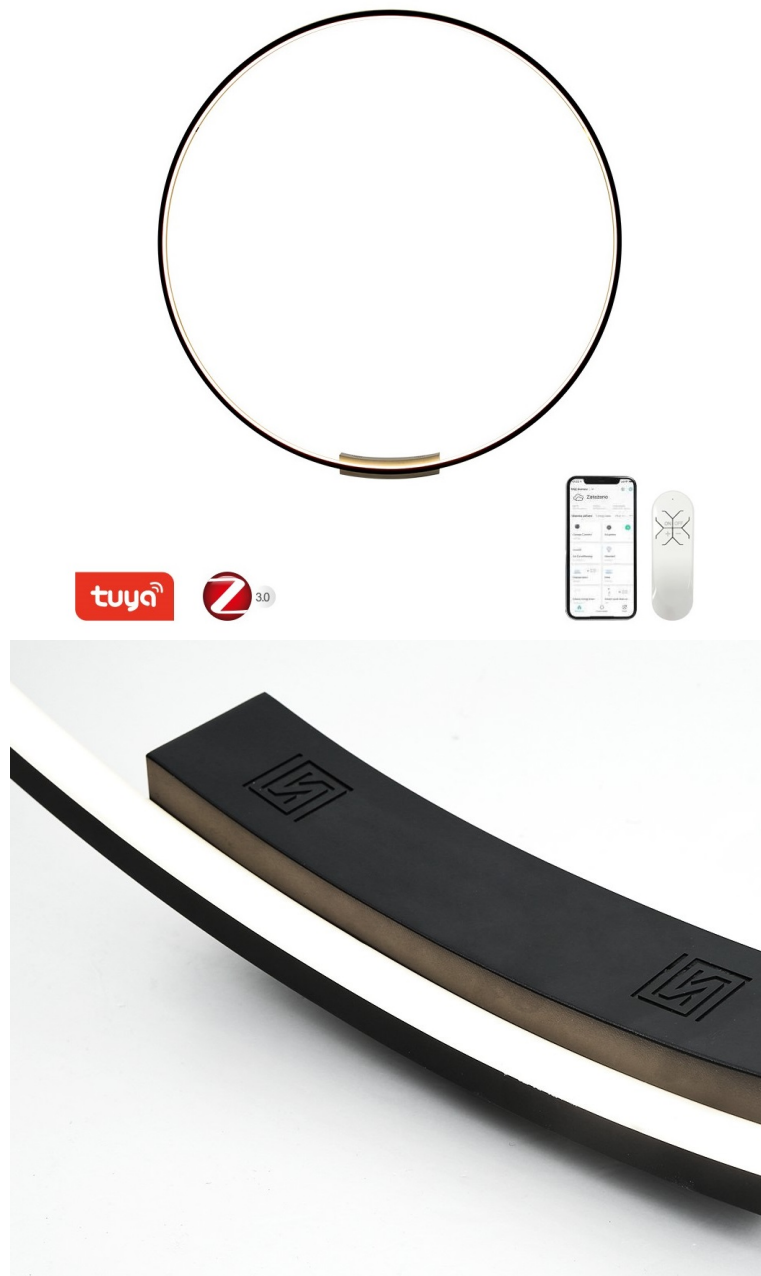

IMMAX NEO FINO 80CM 50W ČERNÉ

Cena celkem: **4 583 Kč****(bez DPH: 3 788 Kč)**Běžná cena: **5 041 Kč**Ušetříte: **458 Kč**

Kód zboží: OSVIMM1397

Part No.: 07245-80

Záruka: 36 měs.

Stav: Nové zboží

Popis

Moderní domov s osvětlením IMMAX NEO FINO

Kruhové svítidlo IMMAX NEO FINO je nejenom praktickým, ale také stylovým doplňkem do vaší domácnosti. Kombinuje **elegantní kruhový design s flexibilní montáží** na stěnu nebo strop. Díky funkci **stmívání** a nastavení rozsahu **barevné teploty 2700-6500 K** vykouzlíte doma osvětlení pro jakoukoli příležitost - pro večerní odpočinek a relax i povzbuzující světlo pro podporu soustředění a práci.

Navíc díky kruhovému provedení **směřuje světlo dovnitř**, takže nedochází k oslnění jako u běžných zdrojů světla. Mezi další přednosti světla **IMMAX NEO FINO** patří možnost **propojení s chytrou bránou IMMAX NEO**, díky čemuž poté můžete světlo ovládat pomocí dálkového ovladače nebo **mobilní aplikace**.

IMMAX NEO FINO 80 cm 50 W

Stylové a štíhlé kruhové světlo v černé barvě, které poskytuje moderní a sofistikované osvětlení pro váš interiér. Světlo FINO je díky svému všestrannému designu vhodné pro montáž na **zed' i strop**, což vám poskytuje flexibilitu v jeho umístění. Navíc **svítí směrem dovnitř** a tedy neoslňuje. Umožňuje přizpůsobit jak intenzitu, tak i teplotu světla od teplé po studenou bílou. Svítidlo lze propojit s chytrou bránou **IMMAX NEO** a ovládat tak celou síť domácích světelných zdrojů skrze dálkový ovladač či aplikaci v mobilním telefonu. Dálkový ovladač **Zigbee 3.0** je součástí balení. Systém je **kompatibilní s iOS, Android, Amazon Alexa, Apple Siri, Google Assistant, Tuya, Philips HUE či Somfy**.