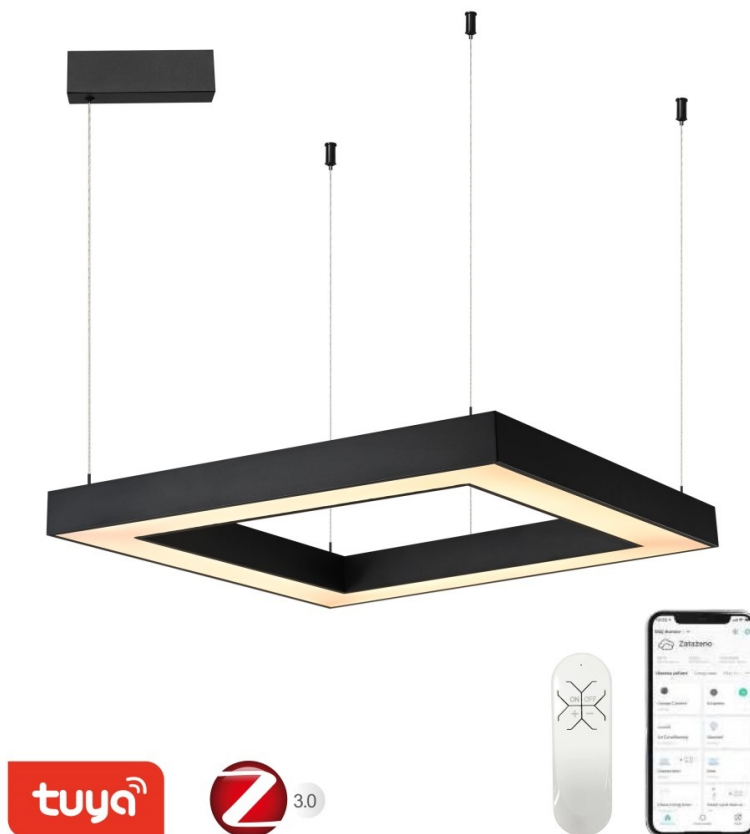

IMMAX NEO CANTO SLIM 60W ČERNÉ

Cena celkem: **7 127 Kč****(bez DPH: 5 890 Kč)**Běžná cena: **7 840 Kč**Ušetříte: **713 Kč**

Kód zboží: OSVIMM1389

Part No.: 07173L

Záruka: 36 měs.

Stav: Nové zboží

Popis

IMMAX NEO CANTO SLIM - moderní stropní svítidlo pro náročné

LED svítidlo IMMAX NEO CANTO SLIM potěší fanoušky technických tvarů a moderního designu. Disponuje **pevným závěsným systémem** a hodí se do každého interiéru. Podporuje **barevnou teplotu v rozsahu 3000-6000 K**, takže získáte osvětlení jak pro chvíle relaxace, tak plného pracovního nasazení. **Funkce stmívání** vytvoří optimální atmosféru pro každou příležitost.

Světlo svítidlo IMMAX NEO CANTO SLIM umožňuje **bezdrátovou komunikaci na protokolu ZigBee 3.0**, díky čemuž můžete tento model integrovat do chytrého systému celého domu a ovládat světelné zdroje pomocí **dálkového ovladače**, případně skrze **mobilní aplikaci Immax NEO PRO**.

IMMAX NEO CANTO SLIM 60 W černé

Závěsné stropní LED svítidlo pro chytrou domácnost osvětlí interiér a **možnost výběru odstínu bílé barvy** dokonale dokreslí atmosféru. Podporuje bezdrátový komunikační protokol **ZigBee 3.0**. Ten umožňuje ovládání celé sítě domácích světelných zdrojů skrze přiložený **dálkový ovladač** či aplikaci **Immax NEO PRO** v mobilním telefonu. Tato svítidla jsou vhodná do systému osvětlení **Immax NEO, Tuya či Philips HUE a dalších**. Samozřejmostí je kompatibilita s hlasovým ovládáním přes Amazon Alexa, Google Assistant nebo Apple Siri.