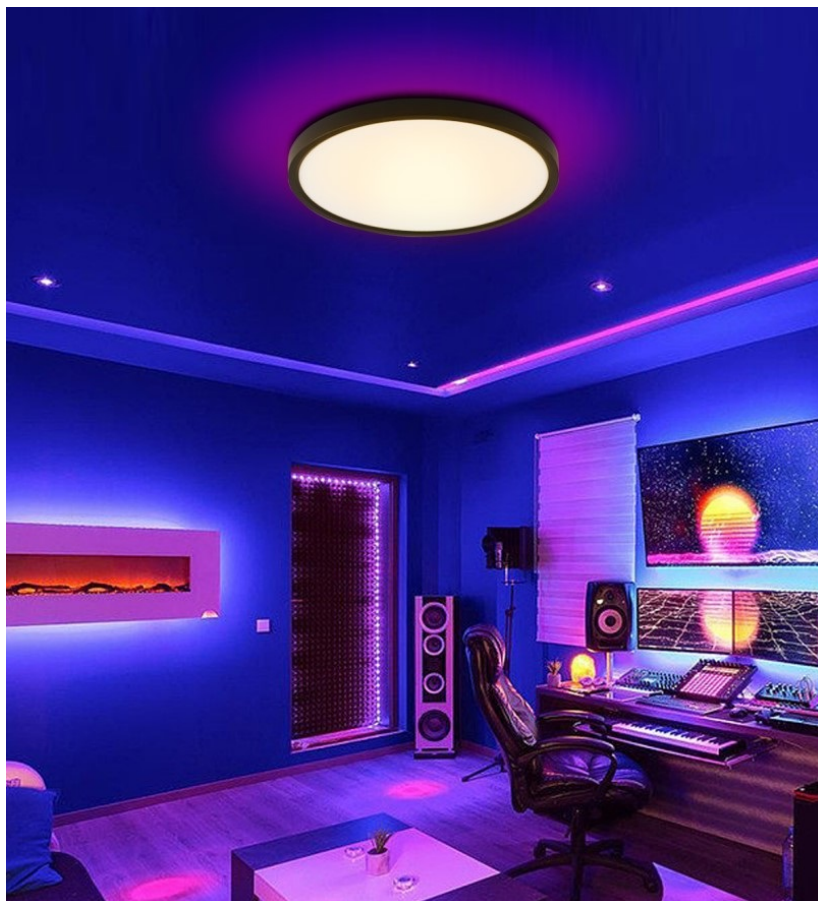

### IMMAX NEO LITE TUDO SMART - chytré osvětlení pro každou náladu

**Stropní LED svítidlo IMMAX NEO LITE TUDO SMART** do každého interiéru. Je vhodné do všech typů pokojů i na chodby a díky výkonu 65 W produkuje **teplé i studené bílé barvy světla**. Díky tomu je ideální pro osvětlení v denní i noční dobu. Kromě základního osvětlení podporuje také **přídavné RGB podsvícení**, které vytvoří v místnosti jedinečnou atmosféru. **Bezdrátové připojení Wi-Fi** na protokolu Tuya zajišťuje komunikaci a snadnou integraci do systému osvětlení, který můžete ovládat pomocí **aplikace Immax NEO PRO**. Osvětlení tak můžete upravit na dálku s využitím **kompatibilních zařízení** s operačním systémem Android, iOS nebo hlasovými asistenty Amazon Alexa, Apple Siri nebo Google Assistant.