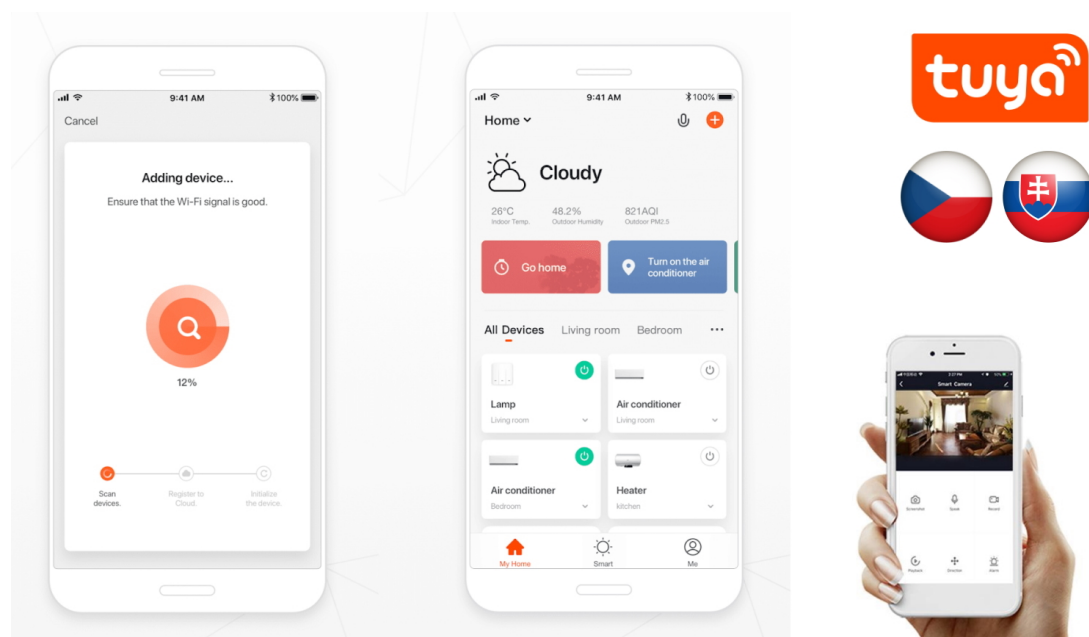

Stropní LED svítidlo IMMAX NEO LITE TUDO SMART do každého interiéru. Je vhodné do všech typů pokojů i na chodby a díky výkonu 65 W produkuje **teplé i studené bílé barvy světla**. Díky tomu je ideální pro osvětlení v denní i noční dobu. Kromě základního osvětlení podporuje také **přídavné RGB podsvícení**, které vytvoří v místnosti jedinečnou atmosféru. **Bezdrátové připojení Wi-Fi** na protokolu Tuya zajišťuje komunikaci a snadnou integraci do systému osvětlení, který můžete ovládat pomocí **aplikace Immax NEO PRO**. Osvětlení tak můžete upravit na dálku s využitím **kompatibilních zařízení** s operačním systémem Android, iOS nebo hlasovými asistenty Amazon Alexa, Apple Siri nebo Google Assistant.

LED stropní svítidlo pro chytrou domácnost lze využít téměř v každé místnosti. **Přídavné RGB podsvícení** svítí vzhůru a zvolená barva vnese do místnosti vždy jinou atmosféru. Vyspělá technologie bezdrátové komunikace pomocí Wi-Fi na protokolu **Tuya** umožní integraci svítidla do aplikace **IMMAX NEO PRO**. I na dálku tak můžete vytvořit ideální osvětlení, změnit barvu světla od teplé bílé po studenou či nastavit vlastní světelný režim. Systém IMMAX NEO LITE **podporuje hlasové asistenty** Amazon Alexa, Google Assistant a Apple Siri. Svítidlo lze také ovládat dálkovým ovladačem, který je součástí balení.