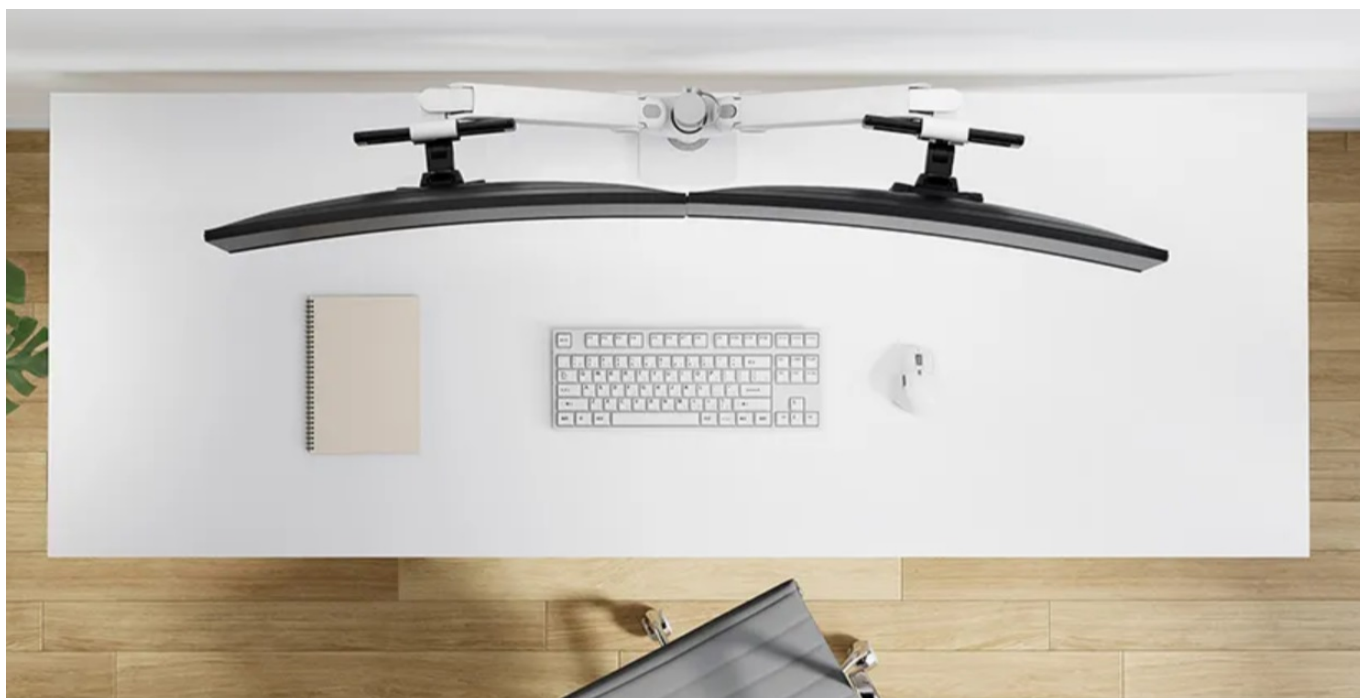

Stolní držák Neomounts DS65S-950WH2, se kterým si snadno přizpůsobíte svůj pracovní prostor s dvojicí monitorů. Držák je vhodný **pro uchycení plochých i prohnutých displejů s úhlopříčkou 24" až 34"** o hmotnosti až 22 kg (2x 11 kg). Konstrukce umožňuje **naklápění, otáčení i rotaci** obrazovky, díky čemuž výrazně podpoří pracovní **ergonomii** a každodenní pohodlí během sezení u počítače. Samozřejmostí je rovněž **nastavení výšky**. Komplexní nastavení pozice vám umožní sledování obrazu v optimálním úhlu a poloze.

S **držákem Neomounts DS65S-950WH2** tak předejdete zvýšené námaze citlivých částí těla, jako jsou záda nebo krk, jejich zatuhnutí a bolesti. Provedení z kvalitních materiálů zajišťuje robustnost a dlouhou životnost celého držáku. Potěší také **integrováný systém správy kabelů**, který slouží k lepší organizaci kabeláže. Součástí balení je svorka i průchodka pro snadnou instalaci.

Neomounts DS65S-950WH2

Plně pohyblivý stolní držák pro dva ploché nebo zakřivené monitory s úhlopříčkou **24" až 34"** a maximální hmotností **22 kg (2x 11 kg)**. Všestranná technologie naklápění, otáčení a rotace umožňuje vytvořit optimální pozorovací úhel. Držák má nastavitelnou výšku **0-54,2 cm**, hloubku **12,1-45,5 cm** a je vhodný pro obrazovky, které odpovídají vzoru otvorů **VESA 75 x 75 až 100 x 100 mm**. Potěší také systém pro úhledné vedení kabelů. Balení obsahuje stolní svorku i průchodku.

ZÁKLADNÍ SPECIFIKACE

Velikost obrazovky: 24-34"

Nosnost:

celkem 22 kg (11 kg/displej) pro plochý monitor
celkem 18 kg (9 kg/displej) pro zakřivený monitor

Maximální poloměr zakřivení monitoru: 1500 R

Materiál: hliník