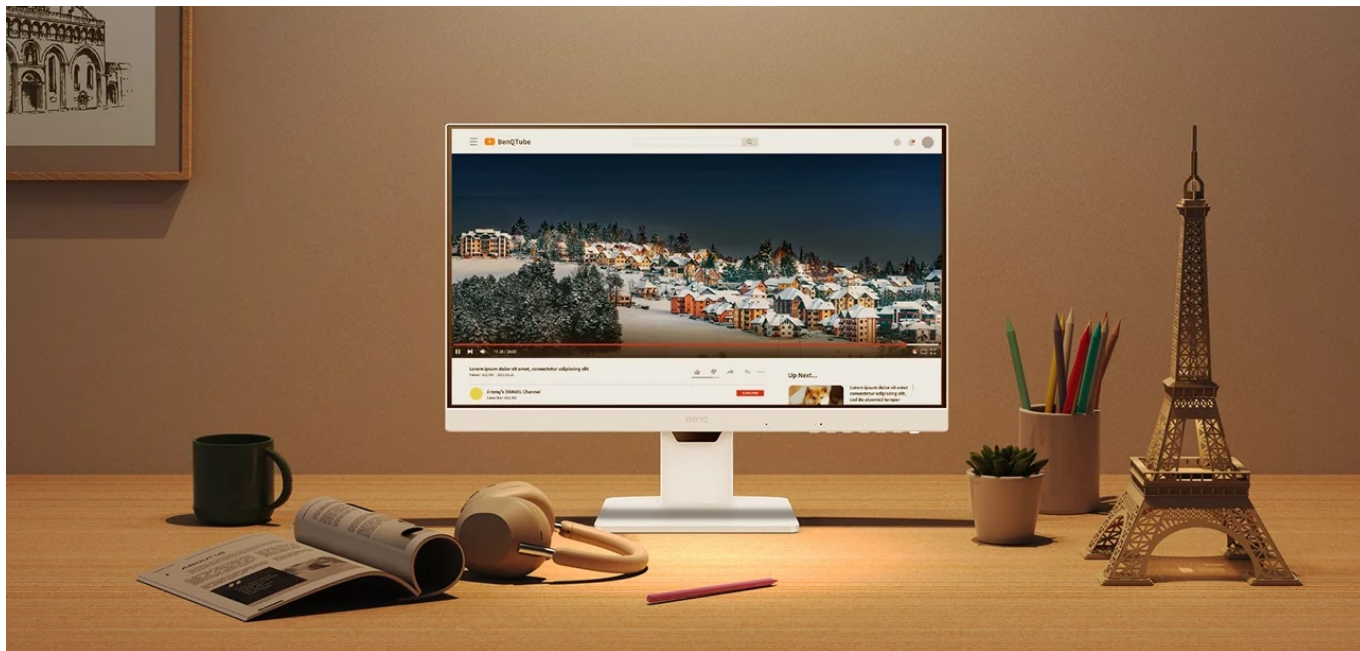

Pusťte se do práce s **monitorem BenQ GW2786TC**, který se přizpůsobí vašim požadavkům. Připojte periferní zařízení pomocí **portu USB-C**, nabíjejte jej během činnosti a dodejte svojí kancelář na flexibilitě. **Ergonomická konstrukce** umožní nastavit obrazovku do požadované výšky nebo úhlu. **Výškově nastavitelný stojan s funkcí Pivot** je navržen tak, abyste po celý den měli optimální pohodlí. **Displej s úhlopříčkou 27 palců** přináší dostatek prostoru pro sledování aplikací, dokumentů, webových stránek a dalších projektů ve Full HD rozlišení.

Díky **technologii Daisy Chain** pro sériové zapojení jednoduše vytvoříte sestavu s více monitory, rozšíříte pracovní prostor a získáte více místa na všechny své úkoly. Ve výbavě **monitoru BenQ GW2786TC** najdete zabudované **reproduktory** s celkovým výkonem 4 W. Jsou ideální pro efektivní komunikaci a ozvučení audio obsahu. Pro připojení ke zdroji obrazu slouží rozhraní **HDMI** a **DisplayPort**. Nechybí ani porty **USB 3.2 Gen1 (USB 3.0)** a již zmíněný **USB-C** pro nabíjení a přenos v režimu DP Alt mode.

BenQ GW2786TC

LED monitor s úhlopříčkou **27"** disponující Full HD rozlišením **1920 × 1080** obrazových bodů s poměrem stran **16 : 9**. Nabízí jas **250 cd/m²**, kontrastní poměr **1300 : 1**, dobu odezvy **5 ms** a pokrytí 99 % sRGB barevné palety. Pozorovací úhly **178° horizontálně i vertikálně** zaručí skvělou viditelnost z jakéhokoliv úhlu. K dispozici jsou také **dva porty USB 3.0** a port **USB-C**, který umožňuje kromě přenosu videa také napájení připojených zařízení pomocí technologie Power Delivery až do 65 W. Potěší také vestavěné **reproduktory** s celkovým výkonem 4 W, podpora technologie Daisy Chain (MST), výškově nastavitelný stojan a funkce **Pivot**, která umožňuje otočení obrazovky o 90°.