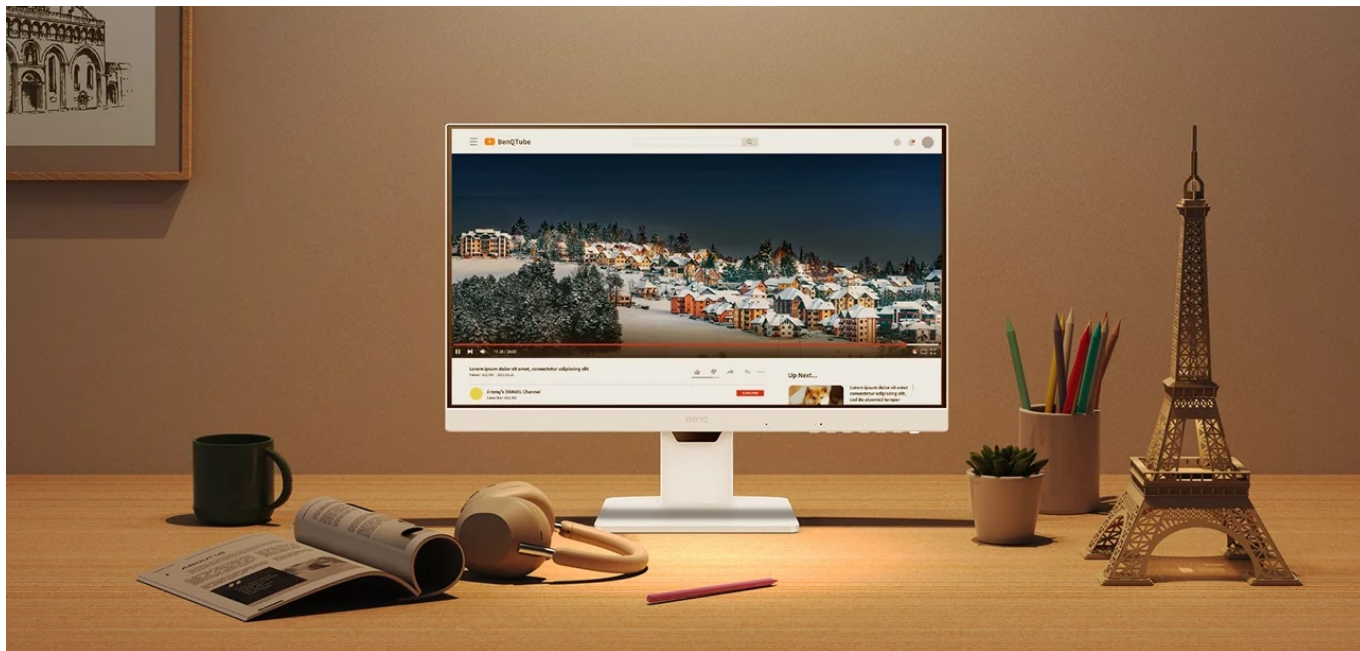

### BenQ GW2486TC - produktivita a ochrana očí v ergonomickém designu

Pustte se do práce s **monitorem BenQ GW2486TC**, který se přizpůsobí vašim požadavkům. Připojte periferní zařízení pomocí **portu USB-C**, nabíjejte jej během činnosti a dodejte svojí kancelář na flexibilitě. **Ergonomická konstrukce** umožní nastavit obrazovku do požadované výšky nebo úhlu. **Výškově nastavitelný stojan s funkcí Pivot** je navržen tak, abyste po celý den měli optimální pohodlí. **Displej s úhlopříčkou 23,8 palců** přináší dostatek prostoru pro sledování aplikací, dokumentů, webových stránek a dalších projektů ve Full HD rozlišení.

### BenQ GW2486TC

LED monitor s úhlopříčkou **23,8"** disponující Full HD rozlišením **1920 × 1080** obrazových bodů s poměrem stran **16 : 9**. Nabízí jas **250 cd/m<sup>2</sup>**, kontrastní poměr **1300 : 1**, dobu odezvy **5 ms** a pokrytí 99 % sRGB barevné palety. Pozorovací úhly **178° horizontálně i vertikálně** zaručí skvělou viditelnost z jakéhokoliv úhlu. K dispozici jsou také **dva porty USB 3.0** a port **USB-C**, který umožňuje kromě přenosu videa také napájení připojených zařízení pomocí technologie Power Delivery až do 65 W. Potěší také vestavěné **reproduktory** s celkovým výkonem 4 W, podpora technologie Daisy Chain (MST), výškově nastavitelný stojan a funkce **Pivot**, která umožňuje otočení obrazovky o 90°.