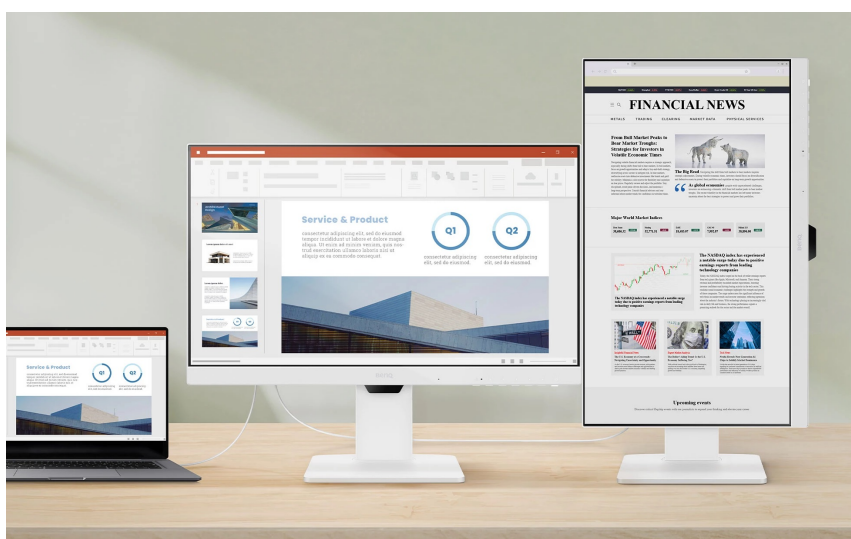

Díky **technologii Daisy Chain** pro sériové zapojení jednoduše vytvoříte sestavu s více monitory, rozšíříte pracovní prostor a získáte více místa na všechny své úkoly. Ve výbavě **monitoru BenQ GW2486TC** najdete zabudované **reproduktory** s celkovým výkonem 4 W. Jsou ideální pro efektivní komunikaci a ozvučení audio obsahu. Pro připojení ke zdroji obrazu slouží rozhraní **HDMI** a **DisplayPort**. Nechybí ani porty **USB 3.2 Gen1 (USB 3.0)** a již zmíněný **USB-C** pro nabíjení a přenos v režimu DP Alt mode.