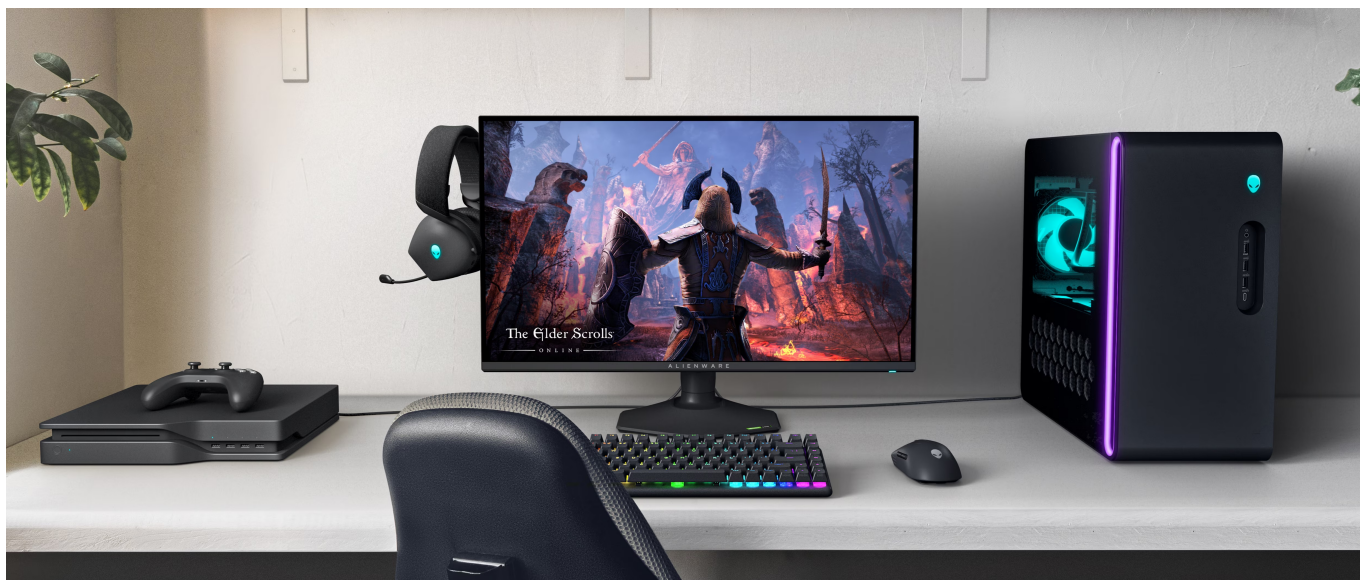

Špičkový herní monitor Dell Alienware AW2725QF se dvěma režimy rozlišení pro bezkonkurenční **gaming na PC nebo herní konzoli**. Tento model představuje **unikátní kombinaci 2 režimů rozlišení a rychlosti**. Z každé hry vydolujete maximum výkonu, nebo vizuální kvality. Je jen na vás, zda dáte přednost **režimu 4K při 180 Hz** a vychutnáte si každý detail, nebo **Full HD při 360 Hz** a užijete si také zběsilé přestřelky, e-sportovní soutěžní klání, on-line turnaje a výzvy bez kompromisů a zpoždění. **Mezi oběma režimy můžete snadno přepínat** a jeden displej se tak přizpůsobí všem vašim požadavkům.

Dopřejte si herní světy naplno a ve 4K

Fanoušci herní estetiky jistě ocení **95% pokrytí barevného prostoru DCI-P3**, díky čemuž displej reprodukuje živé a dynamické barvy. Ve spojení s režimem 4K je obraz vykreslen do nejmenších detailů. Ideální pro singleplayerové příběhovky, prozkoumávání okolí, interaktivní hry, adventury apod. I v tomto režimu totiž displej dosahuje **vysoké obnovovací frekvence 180 Hz**.

Myslí i na tvůrce obsahu

Monitor Dell Alienware AW2725QF není jen špičkový displej k herní mašině, ale uplatní se rovněž jako součást multimediálního nebo tvůrčího centra. Perfektně vykreslený vizuál a barvy jsou ideální pro editaci obsahu a vlastní tvorbu. Pro kreativní činnost je zde speciálně navržena **funkce Creator Mode**. Velký displej můžete díky **funkcím PiP** (Picture-in-Picture) a **PbP** (Picture-by-Picture) rozdělit na menší obrazovky a efektivně pracovat v režimu **multitaskingu**.

jakéhokoliv úhlu. K dispozici jsou **tři USB 3.0 porty** pro připojení periferií a jeden port **USB-C**, který kromě vysokorychlostního přenosu videa a dat umožňuje napájení připojených zařízení až do 15 W. Potěší také výškově nastavitelný stojan a funkce **Pivot**, která umožňuje otočení obrazovky o 90°.