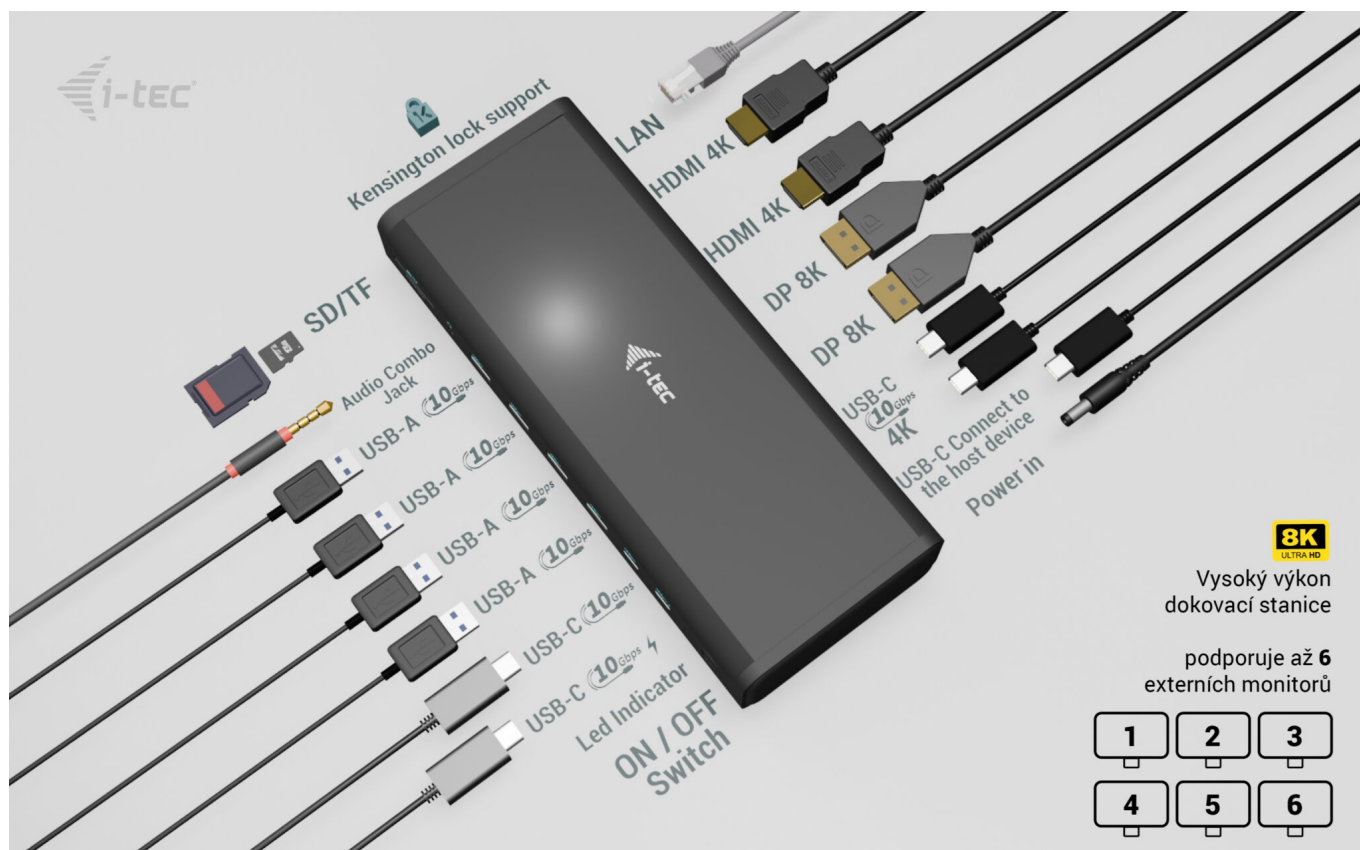

Stav: Nové zboží

Popis

I-TEC Universal 6x 4K Display Docking Station 140 W - maximální produktivita a flexibilita

S **dokovací stanicí I-TEC Universal** získáte nepřehledné možnosti konektivity pro vaše zařízení. Je navržena pro **připojení širokého spektra periferií** a vytvoření profesionální pracovní stanice. Nabízí **celkem 16 portů**, které pojmu vše, co potřebujete pro náročnou práci.

I-TEC Universal 6x 4K Display Docking Station 140 W podporuje připojení **až 6 monitorů**, díky čemuž bezprecedentně rozšíří vaši pracovní plochu. Podporuje maximální rozlišení 8K u dvojice monitorů, případně 6 monitorů v rozlišení 4K. Dokovací stanice je kompatibilní s celou řadou moderních notebooků skrze **porty USB-A, USB-C, Thunderbolt 3 nebo 4**, a dokonce **USB4**.

SUPERRYCHLÝ
přenos dat
až 10 Gbps

— 20x rychlejší než USB 2.0

I-TEC Universal 6x 4K Display Docking Station 140 W

Dokovací stanice umožňuje připojit notebook, tablet nebo smartphone k dalším monitorům a hardwaru. K počítači či notebooku se připojuje pomocí **USB-C portu s podporou Thunderbolt 3/4 a USB4**. Na podporovaných zařízeních je tak schopna přenášet i napájení až **140 W** v případě protokolu PD 3.1 nebo až 100 W u protokolu PD 3.0. K dokovací stanici je možné připojit současně **šest 4K monitorů při 60 Hz**. Vysokorychlostní přístup k internetu lze realizovat skrze přítomný **RJ-45** port. Pro připojení periférií jsou přítomny **čtyři USB-C a čtyři USB 3.1** porty. Dokovací stanici lze nainstalovat i dozadu za monitor s podporou **VESA** uchycení díky VESA držáku (není součástí), čímž získáte jak maximální pracovní efektivitu díky rozšiřitelnosti portů, tak i krásně uklizený stůl bez kabelů. Mimo to je k dispozici i **čtečka microSD a SD karet**. Pro připojení sluchátek či mikrofону pak slouží **kombinovaný 3,5 mm konektor**. Potěší také **slot pro bezpečnostní zámek** a vypínač dokovací stanice pro maximální úsporu elektrické energie.