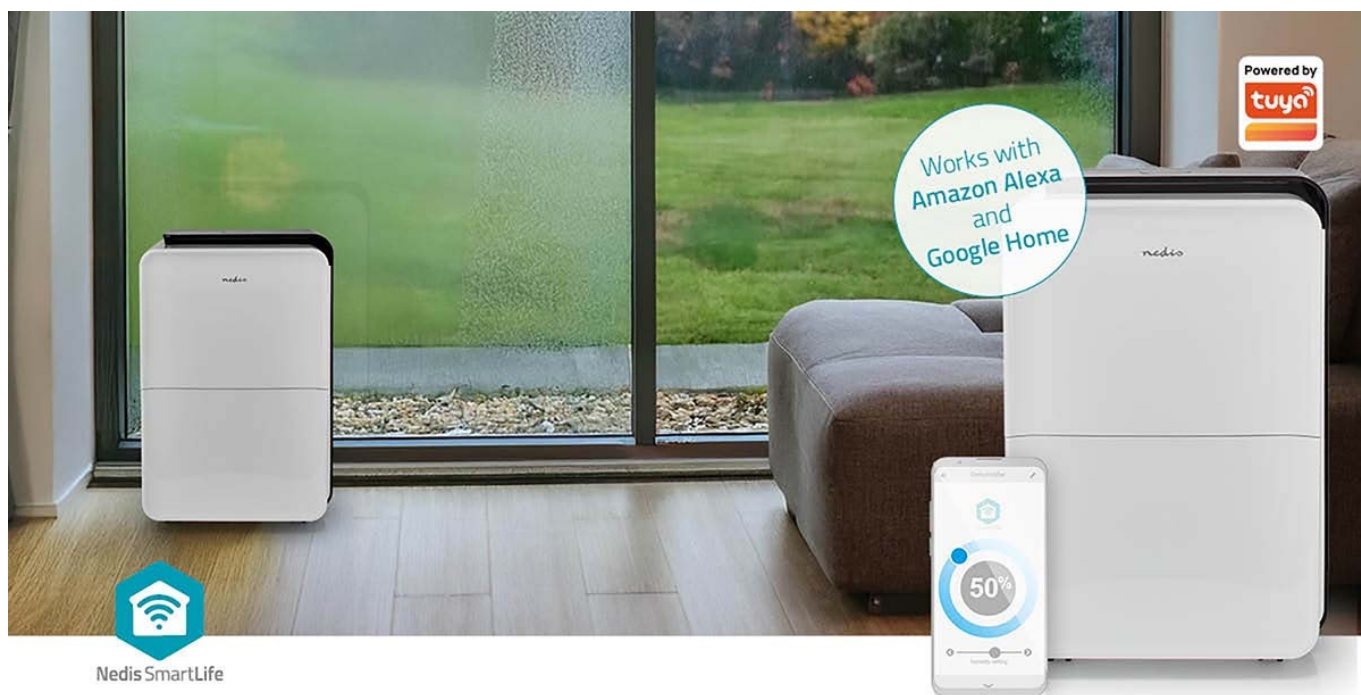

Odvlhčovač Nedis DEHU30WTW pro zlepšení klimatu ve vašem interiéru. Dokáže snížit vlhkost v místnosti, a tak efektivně zabránit tvorbě plísní a množení mikrobů. Disponuje **5 provozními režimy**, které se přizpůsobí rozmanitým místnostem a potřebám - například při sušení prádla nebo třeba jen pobytu v pokoji. **Nepřetržitý režim** kontinuálně zajistí optimální vlhkost v interiéru při nízkých otáčkách.

Uplatní se také jako **ventilátor** a v režimu větrání vytváří příjemný vánek. Zařízení **Nedis DEHU30WTW** pojme až 30 litrů vody ze vzduchu za jeden den, přičemž po naplnění nádrže se proces odvlhčování pozastaví, dokud nebude prázdná. Odvlhčovač lze také vypustit trvale s pomocí vypouštění hadice. Mezi další přednosti patří podpora **bezdrátového připojení pomocí Wi-Fi** a možnost ovládání pomocí **mobilní aplikace Nedis SmartLife**.

Wi-Fi

App control

Voice control

Flow circulation

Nedis SmartLife

Nedis DEHU30WTW

Chytrý odvlhčovač, který dokáže pojmout až **30 litrů vody** ze vzduchu za jeden den. Díky tomu je odvlhčovač vhodný způsob, jak zabránit vzniku plísní, vlhkosti a hniloby v domácnosti. **Nastavitelný hygrostat** udržuje v místnosti nastavenou úroveň vlhkosti. Vybaven je také funkcí **ventilace**, při které odvlhčovač funguje jako ventilátor, vytváří příjemný vánek, aniž by odvlhčoval vzduch. Je vybaven **dvěma nastaveními rychlosti** pro vytvoření dokonalého proudění vzduchu pro každé nastavení. Když je nádržka na vodu plná, odvlhčovač vydá upozornění a pozastaví proces odvlhčování, dokud se nádržka na vodu nevyprázdní. Vodu z odvlhčovače lze také odvádět průběžně pomocí vypouštěcí hadice, která je součástí dodávky. Nechybí **vzduchový filtr** pro odsávání polévatého prachu ze vzduchu. Zařízení lze snadno připojit k domácí **Wi-Fi** síti a následně **ovládat pomocí aplikace Nedis SmartLife**. Podporuje také hlasové asistenty **Amazon Alexa a Google Assistant**. Snadnou manipulaci zaručí rukojeť a kolečka.