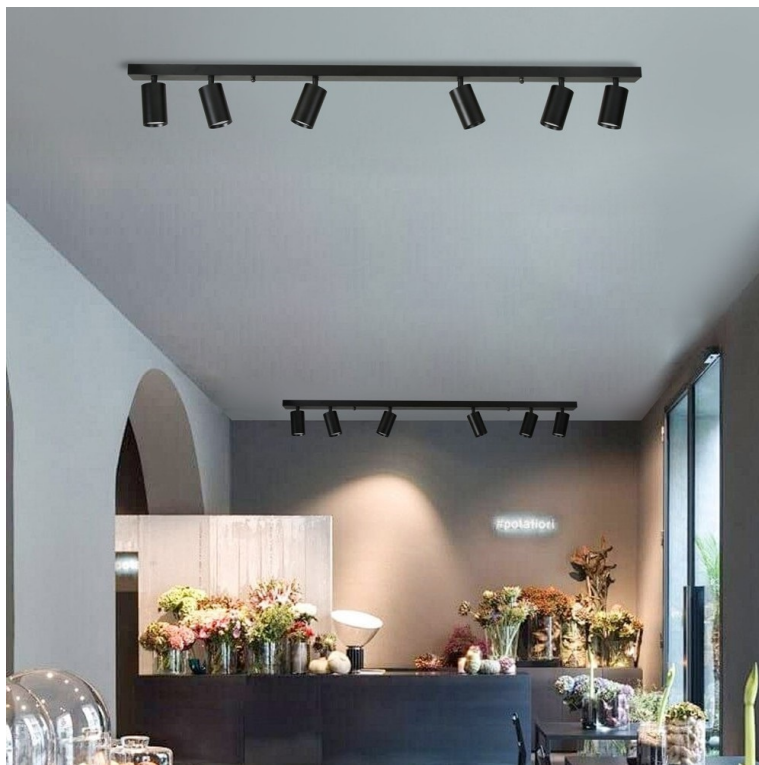

**Svítilno IMMAX PUNTO-6** v moderním designu, které se hodí do nejrůznějších interiérů, ať už se jedná o domácnosti, nebo komerční prostory, jako jsou studia, galerie apod. Je vybaveno **šesti světelnými otočnými hlavami**, které vám umožní směřovat proud světla požadovaným směrem. Díky tomu je ideální pro osvětlení konkrétních oblastí, ploch částí místnosti nebo objektů.

Mezi další přednosti patří podpora **flexibilní instalace, a to jak na strop, tak stěnu. Kovová konstrukce** se podílí na elegantním vzhledu i celkové odolnosti. IMMAX PUNTO-6 umožňuje **montáž žárovky s patičí GU10**, takže podporuje zpravidla LED žárovky, ekologické, úsporné a další s touto specifikací.

## IMMAX PUNTO-6

Série bodových svítidel PUNTO představuje **kvalitní kovová svítidla** v elegantním, matně černém provedení, která jsou ideální volbou pro funkční osvětlení současných interiérů. Svítidla mohou být instalována jako **nástěnná i stropní**, což zvyšuje jejich flexibilitu a univerzálnost. Šest směrových hlav je nerovnoměrně rozloženo na 119 cm dlouhé základně a díky pohyblivým kloubům lze světelné pruhy zacílit přesně tam, kde je potřeba. Osazeno je **šesti paticemi GU10** pro instalaci žárovek o max. příkonu **6 × 9 W**. Hlavu svítidla lze pro snadnější instalaci žárovky odšroubovat.