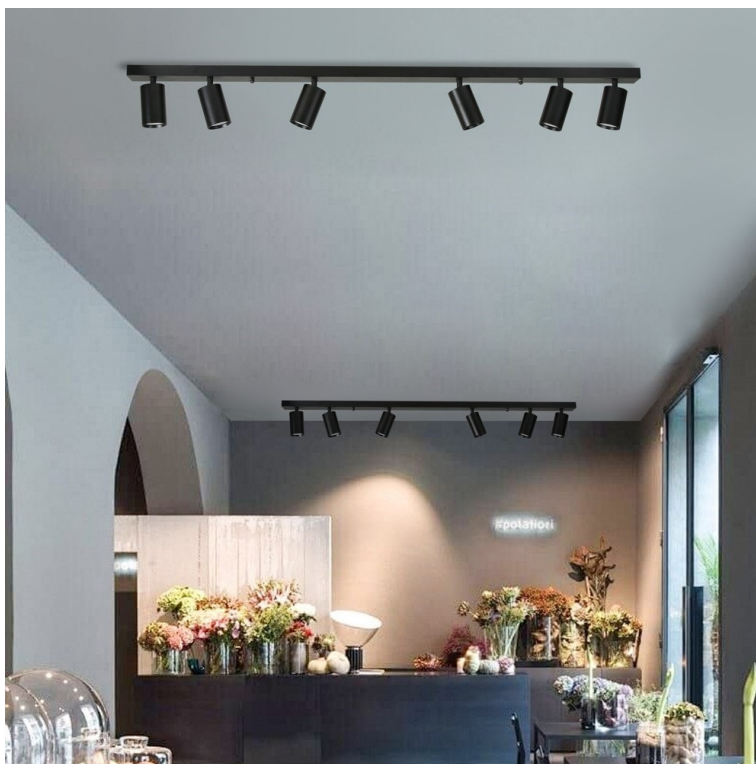

Chytré osvětlení IMMAX NEO LITE PUNTO-6 SMART do každé moderní domácnosti. Vyznačuje se **elegantním designem**, který se skvěle hodí do jakékoli místnosti - kuchyně, obývacího pokoje, ložnice nebo třeba na chodbu. Díky podpoře chytrých technologií světlo IMMAX NEO LITE PUNTO-6 SMART **snadno integrujete do systému Smart domu**. Chytrou LED žárovku můžete **jednoduše ovládat pomocí mobilní aplikace** (Android i iOS), případně lze využít také **hlasové asistenty** Amazon Alexa, Apple Siri nebo Google Assistant.

Ovládejte **nastavení jasu nebo barevné teploty** a přizpůsobte osvětlení podle své nálady nebo situace. **Barva světla RGB a přechod mezi teplou až studenou bílou** vám umožní snadno vytvořit relaxační nebo romantickou atmosféru, nebo jasně osvětlené prostředí, ve kterém se potřebujete soustředit na práci. **Stropní chytré svítidlo IMMAX NEO LITE PUNTO-6** disponuje **šesticí LED žárovek IMMAX NEO LITE**, které **spotřebovávají méně energie** a jsou ideální pro úsporu nákladů. Potěší také jednoduchá a rychlá instalace.

IMMAX NEO LITE PUNTO-6 SMART

Sada stropního/nástěnného svítidla PUNTO a šesti chytrých LED žárovek IMMAX NEO LITE nabízí perfektní kombinaci stylu a technologie, která oživí každý interiér.

Série bodových svítidel PUNTO představuje **kvalitní kovová svítidla** v elegantním, matně černém provedení, která jsou ideální volbou pro funkční osvětlení současných interiérů. Svítidla mohou být instalována jako **nástěnná i stropní**, což zvyšuje jejich flexibilitu a univerzálnost. Šest směrových hlav je nerovnoměrně rozloženo na 119 cm dlouhé základně a díky pohyblivým kloubům lze světelné pruhy zacílit přesně tam, kde je potřeba. Osazeno je **šesti patcemi GU10** pro instalaci žárovek o max. příkonu **6x 9 W**. Hlavu svítidla lze pro snadnější instalaci žárovky odšroubovat. Součástí balení je sada zlatých kroužků, kterými lze upravit vzhled svítidla na černošatý.