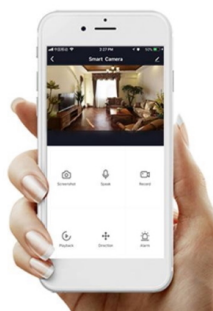

IMMAX NEO LITE PUNTO-6 SMART

Sada stropního/nástěnného svítidla PUNTO a šesti chytrých LED žárovek IMMAX NEO LITE nabízí perfektní kombinaci stylu a technologie, která oživí každý interiér.

Série bodových svítidel PUNTO představuje **kvalitní kovová svítidla** v elegantním, matně černém provedení, která jsou ideální volbou pro funkční osvětlení současných interiérů. Svítidla mohou být instalována jako **nástěnná i stropní**, což zvyšuje jejich flexibilitu a univerzálnost. Šest směrových hlav je nerovnoměrně rozloženo na 119 cm dlouhé základně a díky pohyblivým kloubům lze světelné pruhy zacílit přesně tam, kde je potřeba. Osazeno je **šesti patcemi GU10** pro instalaci žárovek o max. příkonu **6x 9 W**. Hlavu svítidla lze pro snadnější instalaci žárovky odšroubovat. Součástí balení je sada zlatých kroužků, kterými lze upravit vzhled svítidla na černošatý.

Chytrá, **stmívatelná**, barevná LED žárovka umožňuje **nastavení barvy a jasu** světla dle aktuální potřeby. Kromě **RGB** barevné škály je možné měnit také teplotu světla od teplé až po studenou bílou. Žárovka je založena na bezpečné a spolehlivé bezdrátové komunikaci **Wi-Fi**. Samozřejmostí je kompatibilita se systémy iOS či Android a hlasovým ovládním přes Amazon Alexa, Google Assistant nebo Apple Siri.