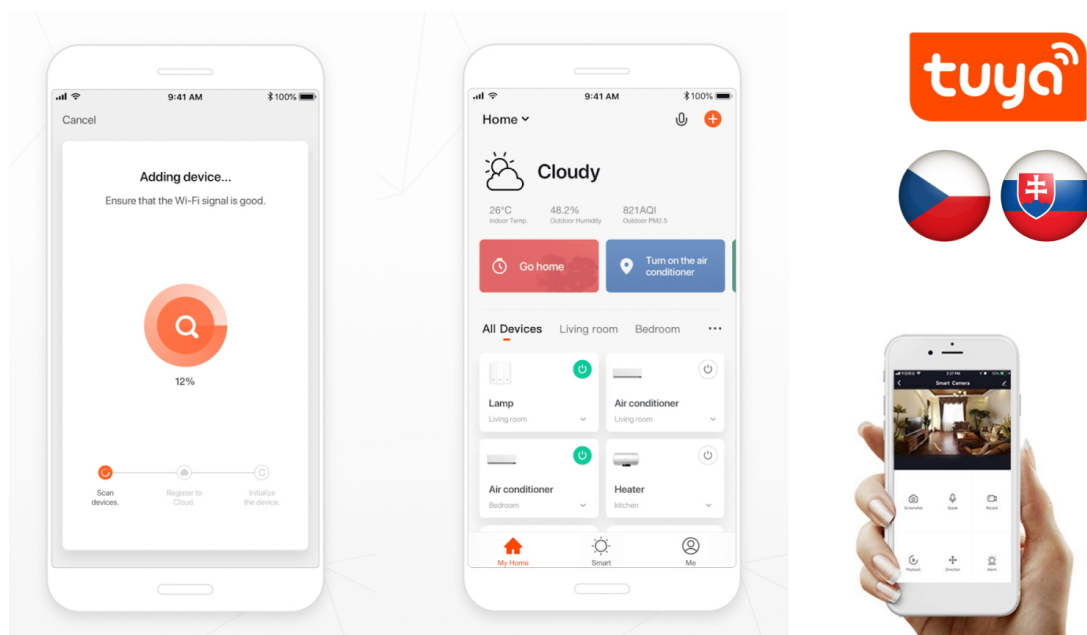

Chytré osvětlení IMMAX NEO LITE PUNTO-4S SMART do každé moderní domácnosti. Vyznačuje se **elegantním designem**, který se skvěle hodí do jakékoli místnosti - kuchyně, obývacího pokoje, ložnice nebo třeba na chodbu. Díky podpoře chytrých technologií světlo IMMAX NEO LITE PUNTO-4S SMART **snadno integrujete do systému Smart domu**. Chytrou LED žárovku můžete **jednoduše ovládat pomocí mobilní aplikace** (Android i iOS), případně lze využít také **hlasové asistenty** Amazon Alexa, Apple Siri nebo Google Assistant.

Ovládejte **nastavení jasu nebo barevné teploty** a přizpůsobte osvětlení podle své nálady nebo situace. **Barva světla RGB a přechod mezi teplou až studenou bílou** vám umožní snadno vytvořit relaxační nebo romantickou atmosféru, nebo jasně osvětlené prostředí, ve kterém se potřebujete soustředit na práci. **Stropní chytré svítidlo IMMAX NEO LITE PUNTO-4S** disponuje **čtveřicí LED žárovek IMMAX NEO LITE**, které **spotřebovávají méně energie** a jsou ideální pro úsporu nákladů. Potěší také jednoduchá a rychlá instalace.

Chytrá, **stmívatelná**, barevná LED žárovka umožňuje **nastavení barvy a jasu** světla dle aktuální potřeby. Kromě **RGB** barevné škály je možné měnit také teplotu světla od teplé až po studenou bílou. Žárovka je založena na bezpečné a spolehlivé bezdrátové komunikaci **Wi-Fi**. Samozřejmostí je kompatibilita se systémy iOS či Android a hlasovým ovládáním přes Amazon Alexa, Google Assistant nebo Apple Siri.