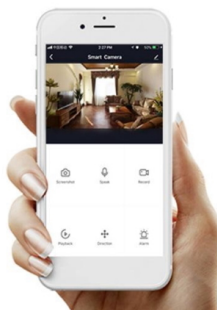

ZÁKLADNÍ SPECIFIKACE

Svítilno

Patice: 4x GU10

Max. příkon: 9 W (na patici)

Materiál: kov

Rozměry hlavy: 93 x 55 x 55 mm

Rozměry základny: 590 x 55 x 25 mm

Vstupní napětí: AC 220-240 V, 50-60 Hz

Barva: černá

4x žárovka

Patice: GU10

Příkon: 4,8 W

Svítivost: 400 lm

Barva světla: RGB + teplá-studená bílá

Barevná teplota: 2700-6500 K

Stmívání: ano

Životnost: 25 000 hodin

Vstupní napětí: 230 V AC

Úhel světelného paprsku: 120°

Barva: bílá

Energetická třída (EEI): G

TuyaSmart:

[Aplikace pro Android](#)

[Aplikace pro iOS](#)