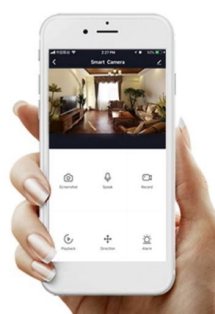

IMMAX NEO LITE PUNTO-4 SMART

Sada stropního/nástěnného svítidla PUNTO a čtyř chytrých LED žárovek IMMAX NEO LITE nabízí perfektní kombinaci stylu a technologie, která oživí každý interiér.

Série bodových svítidel PUNTO představuje **kvalitní kovová svítidla** v elegantním, matně černém provedení, která jsou ideální volbou pro funkční osvětlení současných interiérů. Svítidla mohou být instalována jako **nástěnná i stropní**, což zvyšuje jejich flexibilitu a univerzálnost. Čtyři směrové hlavy jsou rozloženy na 59 cm dlouhé základně a díky pohyblivým kloubům lze světelné pruhy zacílit přesně tam, kde je potřeba. Osazeno je **čtyřmi paticemi GU10** pro instalaci žárovek o max. příkonu **4x 9 W**. Hlavu svítidla lze pro snadnější instalaci žárovky odšroubovat. Součástí balení je sada zlatých kroužků, kterými lze upravit vzhled svítidla na černozlátý.

Chytrá, **stmívatelná**, barevná LED žárovka umožňuje **nastavení barvy a jasu** světla dle aktuální potřeby. Kromě **RGB** barevné škály je možné měnit také teplotu světla od teplé až po studenou bílou. Žárovka je založena na bezpečné a spolehlivé bezdrátové komunikaci **Wi-Fi**. Samozřejmostí je kompatibilita se systémy iOS či Android a hlasovým ovládáním přes Amazon Alexa, Google Assistant nebo Apple Siri.