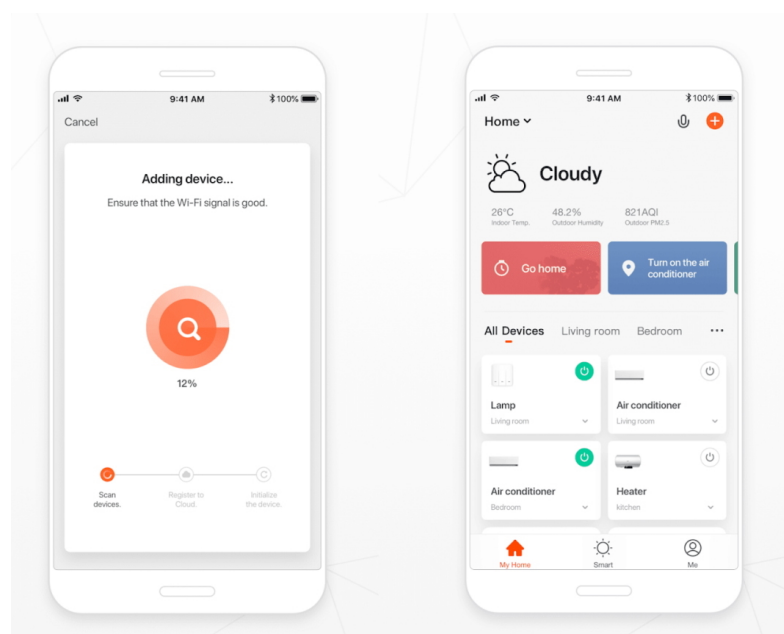

## IMMAX NEO LITE PUNTO-4 SMART - Smart světlo, které šetří energii

**Chytré osvětlení IMMAX NEO LITE PUNTO-4 SMART** do každé moderní domácnosti. Vyznačuje se **elegantním designem**, který se skvěle hodí do jakékoli místnosti - kuchyně, obývacího pokoje, ložnice nebo třeba na chodbu. Díky podpoře chytrých technologií světlo IMMAX NEO LITE PUNTO-4 SMART **snadno integrujete do systému Smart domu**. Chytrou LED žárovku můžete **jednoduše ovládat pomocí mobilní aplikace** (Android i iOS), případně lze využít také **hlasové asistenty** Amazon Alexa, Apple Siri nebo Google Assistant.

Ovládejte **nastavení jasu nebo barevné teploty** a přizpůsobte osvětlení podle své nálady nebo situace. **Barva světla RGB a přechod mezi teplou až studenou bílou** vám umožní snadno vytvořit relaxační nebo romantickou atmosféru, nebo jasně osvětlené prostředí, ve kterém se potřebujete soustředit na práci. **Stropní chytré svítidlo IMMAX NEO LITE PUNTO-4** disponuje **čtveřicí LED žárovek IMMAX NEO LITE**, které **spotřebovávají méně energie** a jsou ideální pro úsporu nákladů. Potěší také jednoduchá a rychlá instalace.

Chytrá, **stmívatelná**, barevná LED žárovka umožňuje **nastavení barvy a jasu** světla dle aktuální potřeby. Kromě **RGB** barevné škály je možné měnit také teplotu světla od teplé až po studenou bílou. Žárovka je založena na bezpečné a spolehlivé bezdrátové komunikaci **Wi-Fi**. Samozřejmostí je kompatibilita se systémy iOS či Android a hlasovým ovládáním přes Amazon Alexa, Google Assistant nebo Apple Siri.