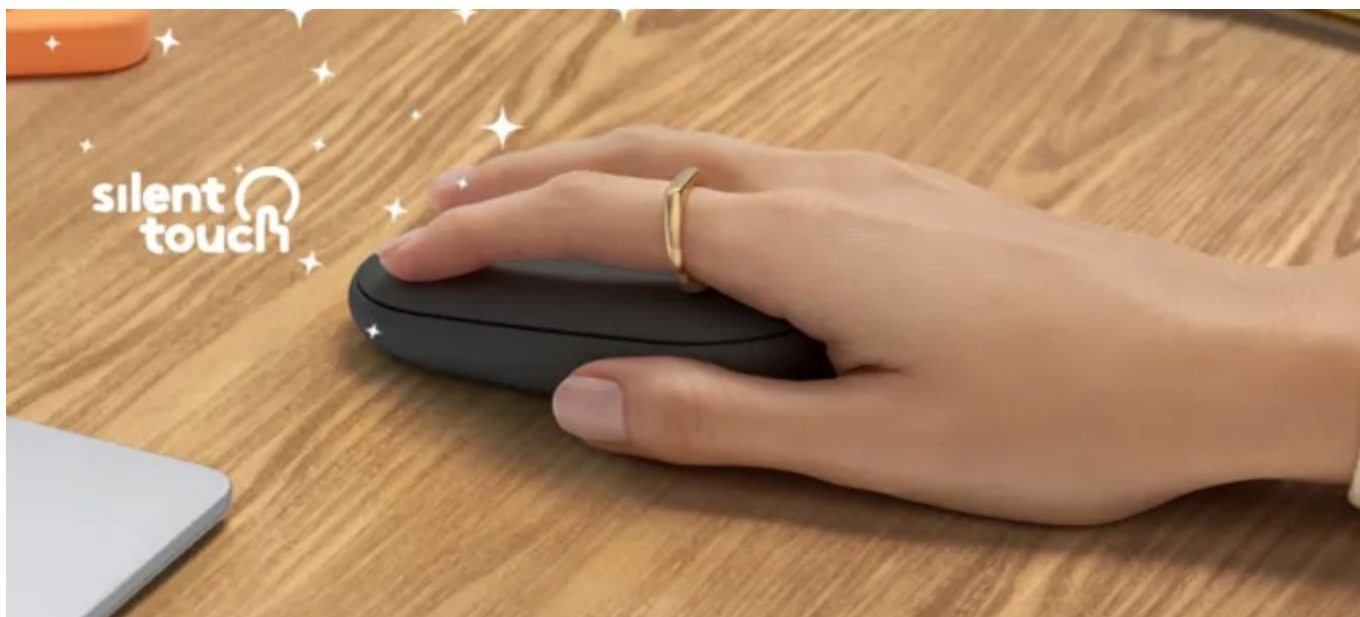

LOGITECH PEBBLE 2 M350S

Cena celkem:	699 Kč (bez DPH: 578 Kč)
Běžná cena:	769 Kč
Ušetříte:	70 Kč
Kód zboží:	MOULOG1027
Part No.:	910-007015
Záruka:	24 měs.
Stav:	Nové zboží

Popis

Tenká myš Logitech Pebble 2 M350s - pracujte tiše až na 3 zařízeních

Bezdrátová myš Logitech Pebble 2 M350s pro každodenní práci s počítačem nebo notebookem. Kromě potřebné funkčnosti se vyznačuje také stylovým vzhledem. Myš **Logitech Pebble 2 M350s** zaujme svým minimalistickým, **tenkým designem a kompaktními rozměry**. Díky tomu ideálně padne do ruky a je také snadno přenosná v tašce nebo batohu. Představuje tak praktické příslušenství pro práci na cestách.

Díky **technologii Silent Touch** jsou tlačítka myši výrazně tišší a bez obav s ní můžete pracovat například v knihovně, ve školní učebně apod. Pro připojení slouží bezdrátové rozhraní **Bluetooth** či **USB adaptér Logi Bolt**. Ve spojení s **technologíí Easy-Switch** můžete rychle a jednoduše přepínat až mezi 3 zařízeními pouhým tlačítkem na spodní straně. **Konstrukce z recyklovaného plastu** potěší ty, kteří dbají na ekologii.

Logitech Pebble 2 M350s

Tenká optická myš vybavená technologií **SilentTouch** disponuje přesným senzorem s rozlišením **až 4000 DPI**. Myš je možné připojit skrze **Bluetooth** či využít **USB adaptér Logi Bolt** (není součástí balení) a připojení **2,4 GHz**. S technologií **Easy-Switch** lze myš používat až na 3 zařízeních současně, mezi kterými je možné jednoduše přepínat pomocí tlačítka na spodní straně. V aplikaci Logi Options+ je možné přizpůsobit si prostřední tlačítko myši pro provádění každodenních akcí, jako je kopírování/vkládání, snímek obrazovky a otevření aplikace. Díky baterii s životností **až 24 měsíců** si nebudete muset dělat starosti s častou výměnou baterií. Výhodou je také samostatné **tlačítko pro zapnutí či vypnutí** myši, které zajistí delší životnost baterie.