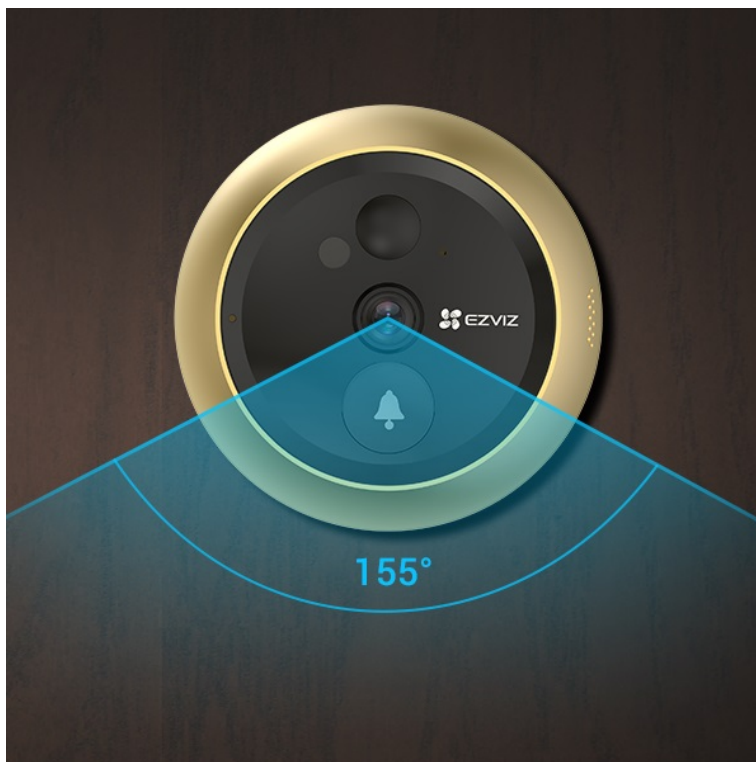

Dveřní videotelefon EZVIZ DP2C pro zvýšení zabezpečení ve vaší chytré domácnosti. S jeho pomocí jednoduše a bezpečně zjistíte, kdo klepe na dveře. Obsahuje **kukátko s kamerou a funkcí zvonku**. Obraz snímá v jasném a detailním **rozlišení Full HD a široké úhly záběru** zachytí velký prostor okolo. **Barevný dotykový displej** kukátka je snadno použitelný a obsluhu zvládne celá rodina. S přehledem nahradí klasické malé kukátko, které nejenom nezachytí mnoho, ale často také vidění zkresluje.

Obrazovku lze také nastavit pro automatické zapnutí při detekci návštěvníka. Díky **bezdrátovému připojení** lze chytrý dveřní **videotelefon EZVIZ DP2C** propojit se smartphonem a skrze mobilní aplikaci monitorovat prostor před dveřmi. Samozřejmostí je **konstrukce z kvalitních a odolných materiálů**, které zajistí robustnost a pevnost pro instalaci ve venkovním prostoru.

EZVIZ DP2C

Dveřní kukátko s kamerou a funkcí zvonku nabízí rozlišení **1920 x 1080** obrazových bodů a úhel záběru **155°**. Video ve vysoké kvalitě zaručí také při nočních záběrech díky **IR přísvitu** s dosahem až 5 m. **PIR čidlo** pro detekci pohybu zajistí dokonalé zabezpečení prostoru. Kukátko disponuje 4,3" barevným displejem, bezdrátovým připojením **Wi-Fi** a slotem pro paměťovou kartu o velikosti až 512 GB pro nahrávání záznamu. Díky mobilní aplikaci budete mít přehled o situaci před dveřmi **24 hodin denně, 7 dní v týdnu** odkudkoli skrze váš smartphone. Zajistě potěší také **podpora hlasových**

ZÁKLADNÍ SPECIFIKACE

Snímací čip: 1/3" CMOS, $f = 2,0$ mm, úhel záběru diagonálně 155°

Maximální rozlišení: 1920 × 1080 px

Funkce: zvonek, displej, záznam, podpora micro SD karet, Wi-Fi, mobilní aplikace, obousměrný audio přenos, PIR čidlo, kompresní technologie H.265