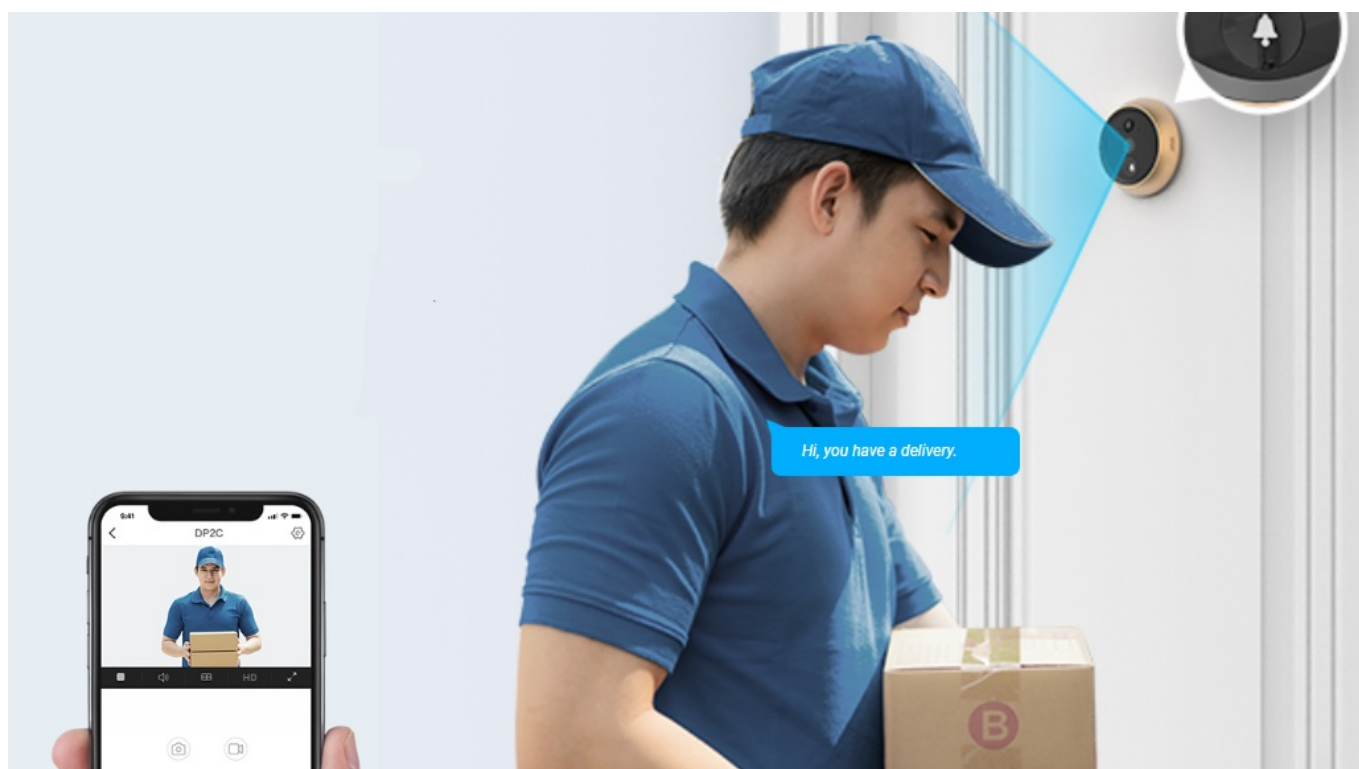

EZVIZ DP2C ZLATÉ

Cena celkem:	4 065 Kč (bez DPH: 3 360 Kč)
Běžná cena:	4 472 Kč
Ušetříte:	407 Kč
Kód zboží:	KIPEZV1091
Part No.:	CS-DP2C-R100-6E2WPFB-GD
Záruka:	24 měs.
Stav:	Nové zboží

Popis

Videotelefon EZVIZ DP2C - vždy víte, kdo stojí za dveřmi

Dveřní videotelefon EZVIZ DP2C pro zvýšení zabezpečení ve vaší chytré domácnosti. S jeho pomocí jednoduše a bezpečně zjistíte, kdo klepe na dveře. Obsahuje **kukátko s kamerou a funkcí zvonku**. Obraz snímá v jasném a detailním **rozlišení Full HD a široké úhly záběru** zachytí velký prostor okolo. **Barevný dotykový displej** kukátka je snadno použitelný a obsluhu zvládne celá rodina. S přehledem nahradí klasické malé kukátko, které nejenom nezachytí mnoho, ale často také vidění zkresluje.

Obrazovku lze také nastavit pro automatické zapnutí při detekci návštěvníka. Díky **bezdrátovému připojení** lze chytrý dveřní **videotelefon EZVIZ DP2C** propojit se smartphonem a skrze mobilní aplikaci monitorovat prostor před dveřmi. Samozřejmostí je **konstrukce z kvalitních a odolných materiálů**, které zajistí robustnost a pevnost pro instalaci ve venkovním prostoru.

EZVIZ DP2C

Dveřní kukátko s kamerou a funkcí zvonku nabízí rozlišení **1920 x 1080** obrazových bodů a úhel záběru **155°**. Video ve vysoké kvalitě zaručí také při nočních záběrech díky **IR přísvitu** s dosahem až 5 m. **PIR čidlo** pro detekci pohybu zajistí dokonalé zabezpečení prostoru. Kukátko disponuje 4,3" barevným displejem, bezdrátovým připojením **Wi-Fi** a slotem pro paměťovou kartu o velikosti až 512 GB pro nahrávání záznamu. Díky mobilní aplikaci budete mít přehled o situaci před dveřmi **24 hodin denně, 7 dní v týdnu** odkudkoli skrze váš smartphone. Zajistě potěší také **podpora hlasových**