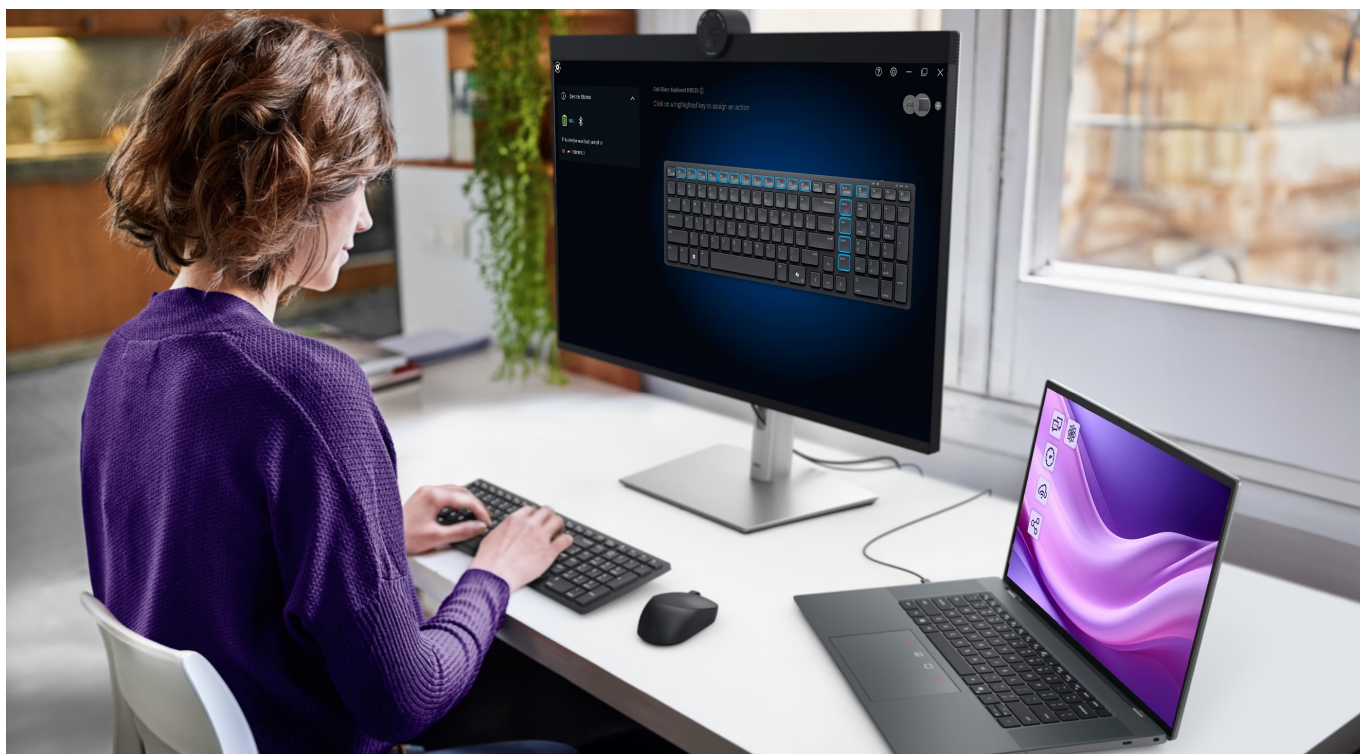

**Set klávesnice a myši DELL KM555**, který se snadno vměstná na pracovní stůl. Je ideální do otevřené kanceláře a každého pracovního prostoru, který sdílíte s kolegy nebo klienty. **Tiché klávesy a tlačítka** vám umožní plné soustředění na aktuální činnost, ať už jde o psaní dokumentů, vyřizování e-mailové komunikace, ovládání aplikací a veškeré administrativní činnosti. **Set DELL KM555** je navržen s ohledem na celodenní pohodlí.

**Kompaktní rozměry klávesnice šetří místo** a zachovávají přehledný pracovní prostor. Současně nabízí všechny základní funkce klávesnice standardní velikosti. Díky **oboustrannému designu myši** lze myš umístit na levou i pravou stranu a ovládat vámi preferovanou rukou. Čistému stolu bez zbytečných kabelů nahrává také podpora **duálního bezdrátového připojení**.

Díky **přijímači Dell Secure Link USB** a technologii **Bluetooth 5.1** můžete myš i klávesnici využívat naplno a bez změti kabelů. Mezi další přednosti patří přítomnost **samostatné klávesy Microsoft Copilot**. Stiskem klávesy **spustíte nástroj umělé inteligence Copilot**, která vám usnadní práci s dokumenty a jejich editaci, tvorbu souhrnu, konceptů, obrázků, vyhledávání informací a spoustu dalších užitečných funkcí, které zefektivní vaši každodenní činnost v kanceláři.