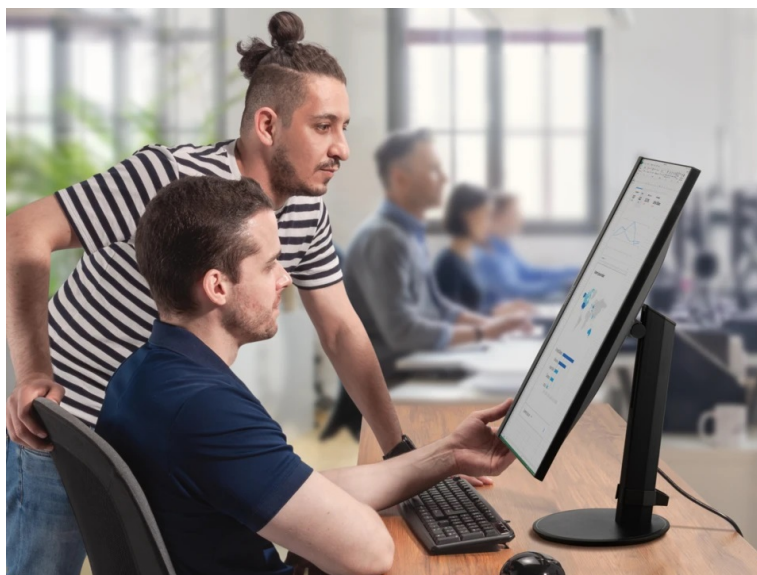

**Popis****ViewSonic VG2709-2K - práce i zábava s ochranou očí**

**4K monitor ViewSonic VG2709-2K-mhd-2** přináší optimální obrazovou plochu pro firemní i domácí účely. Díky dostupným konektorům je ideální pro doplnění moderního PC systému a podpoří komfortní sledování obsahu ve špičkové míře detailů. **Displej s úhlopříčkou 27"** vám poskytne komfortní pracovní plochu, na které přehledně zobrazíte aplikace, dokumenty, internetové stránky a samozřejmě také pestrý multimediální obsah. Pro potřeby multimediální zábavy je **monitor ViewSonic VG2709-2K-mhd-2** vybaven také integrovanými **reproduktory**.

**QHD rozlišení 4K** produkuje ostrý a detailní obraz. Podáním obrazu a **99% pokrytím sRGB barevné palety** se tak uplatní i při pokročilejší pracovní činnosti, jako například editaci obrázků, fotografií apod. **SuperClear IPS panel** podporuj široké pozorovací úhly, takže komfortní sledování bez zkreslení je zajištěno i při pohledu ze stran. Pro připojení slouží porty **HDMI** a **DisplayPort**, díky čemuž monitor **ViewSonic VG2709-2K** připojíte k široké škále moderních zařízení. **Technologie ViewSonic Eye ProTech** zajistí pohodlí pro vaše oči při dlouhodobé námaze. **Technologie Flicker-Free** snižuje blikání obrazovky a nechybí ani filtr modrého světla.

### **ViewSonic VG2709-2K-mhd-2**

LED monitor s úhlopříčkou **27"** a QHD rozlišením **2560 × 1440** obrazových bodů s obnovovací frekvencí **100 Hz**. Disponuje kontrastním poměrem **1000 : 1**, jasem **350 cd/m<sup>2</sup>**, dobou odezvy **4 ms** a pokrytím 99% sRGB barevné palety. Díky technologii IPS nabízí široké pozorovací úhly **178° horizontálně i vertikálně**. V neposlední řadě jistě potěší **vestavěné reproduktory**, výškově nastavitelný stojan a funkce **Pivot**, která umožňuje otočení obrazovky o 90°.