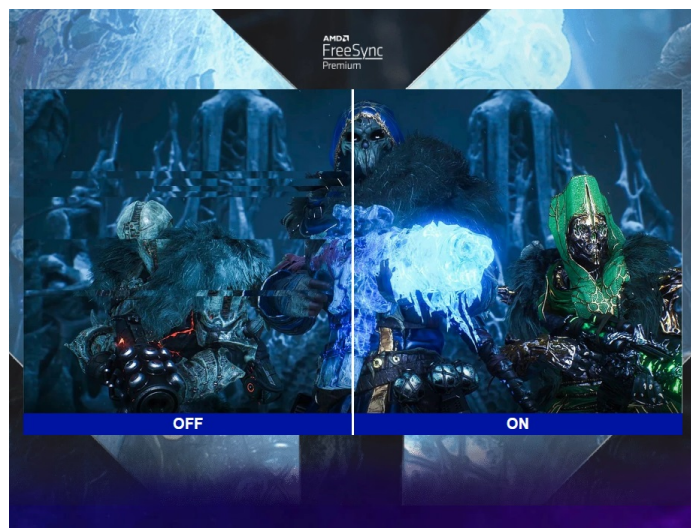

## QHD monitor ViewSonic VX2758A-2K-PRO2 - každý pixel k vítězství se počíta

Výkonný herní monitor ViewSonic VX2758A-2K-PRO-3 je navržen pro nekompromisní, profesionální gaming. Na **velké ploše 27"** si vychutnáte mimořádně ostrý obraz a detaily ve **QHD** kvalitě s podporou technologie **panelu SuperClear IPS**. Díky tomu a **99% pokrytí sRGB barevné palety** je obraz živý a s věrnými barvami ze všech stran pohledu.

**Monitor ViewSonic VX2758A-2K-PRO-3** je vybaven také **technologií EyePro Tech**, která efektivně odfiltruje blikání a modré světlo. Díky tomu **potlačuje digitální únavu očí** a umožní dlouhodobé filmové maratony nebo noční herní seance. Samozřejmostí je také dostatečná konektivita, která zahrnuje **dvojici HDMI portů** a **DisplayPort**. Monitor ViewSonic VX2479-HD-PRO-3 tak propojíte s počítačem i herní konzolí a využijete jejich výkon pro neutuchající zábavu.