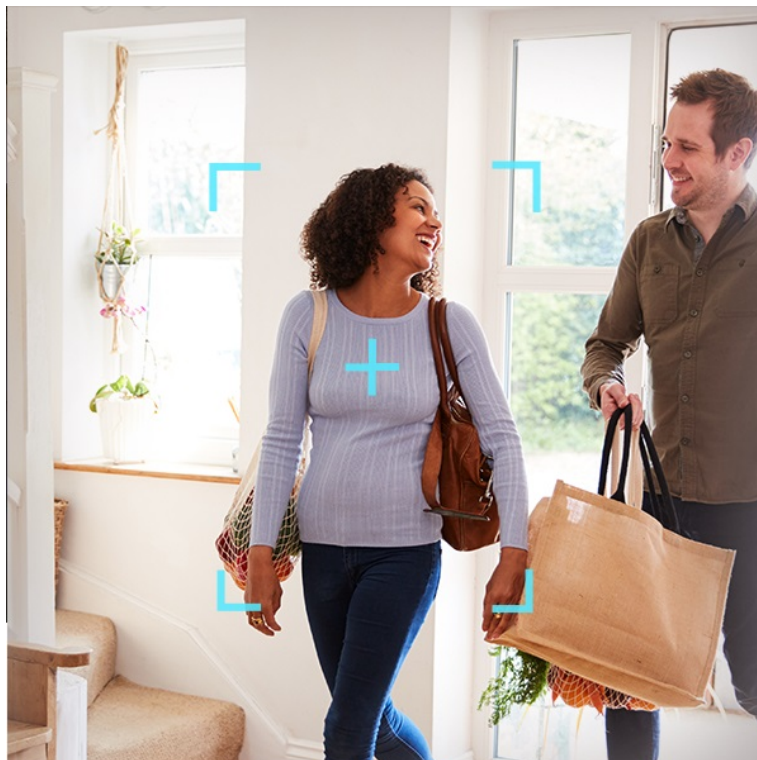

IP kamera EZVIZ H6c Pro výrazně zlepší zabezpečení vašeho interiéru. Díky **otočné konstrukci** pokryje velký prostor, který vám zprostředkuje v podobě obrazu ve 3K rozlišení. Důležité informace o tom, co se u vás doma děje, získáváte formou upozornění. Systém detekce je natolik inteligentní, že dokáže rozpoznat pohybující se osobu a sledovat každá její krok. Mezi další inteligentní funkce patří například **upozornění na změnu hladinu hluku**.

Díky tomu můžete zavčas rozpoznat možný problém a spojit se s kamerou pouhým klepnutím na tlačítko pro zahájení hovoru. Samozřejmostí je živý obraz i v nočních hodinách. **Kamera EZVIZ H6c Pro** podporuje pokročilý režim nočního vidění s jasnými detaily, takže můžete klidně spát od večera do rána. Kamera podporuje připojení pomocí rozhraní **RJ-45** nebo **Wi-Fi**.

EZVIZ H6c Pro

Bezdrátová IP kamera je navržena pro snadné sledování vnitřních prostor. **Snímač 1/2,7" CMOS** je schopný snímat video v rozlišení **2880 x 1620 při 25 fps**. Pro případ zhoršených světelných podmínek je přítomen **IR přísvit** do vzdálenosti **až 10 m** a bílý **LED přísvit** pro barevné záznamy v noci. Součástí kamery je integrovaný **reproduktor a mikrofon**, který umožňuje oboustrannou komunikaci. Připojení lze jednoduše realizovat jak drátově prostřednictvím **RJ-45** konektoru, tak bezdrátově skrze **Wi-Fi**. Propojení kamery pomocí aplikace v mobilním zařízení umožní pohodlný vzdálený přístup, pořizování záznamů či fotografií nebo upozornění v případě **detekce pohybu**. Mezi další užitečné funkce patří například rozpoznávání a sledování lidské postavy (**Auto-Tracking**), detekce hlasitých zvuků či **dotykové tlačítko** pro zahájení hovoru. Natočené záznamy je možné ukládat na **microSD kartu** do kapacity až 512 GB nebo odesílat na cloudové úložiště (na základě předplatného). Přímou v aplikaci navíc můžete s kamerou pohodlně otáčet o **až 340°** horizontálně a **až 55°** vertikálně.