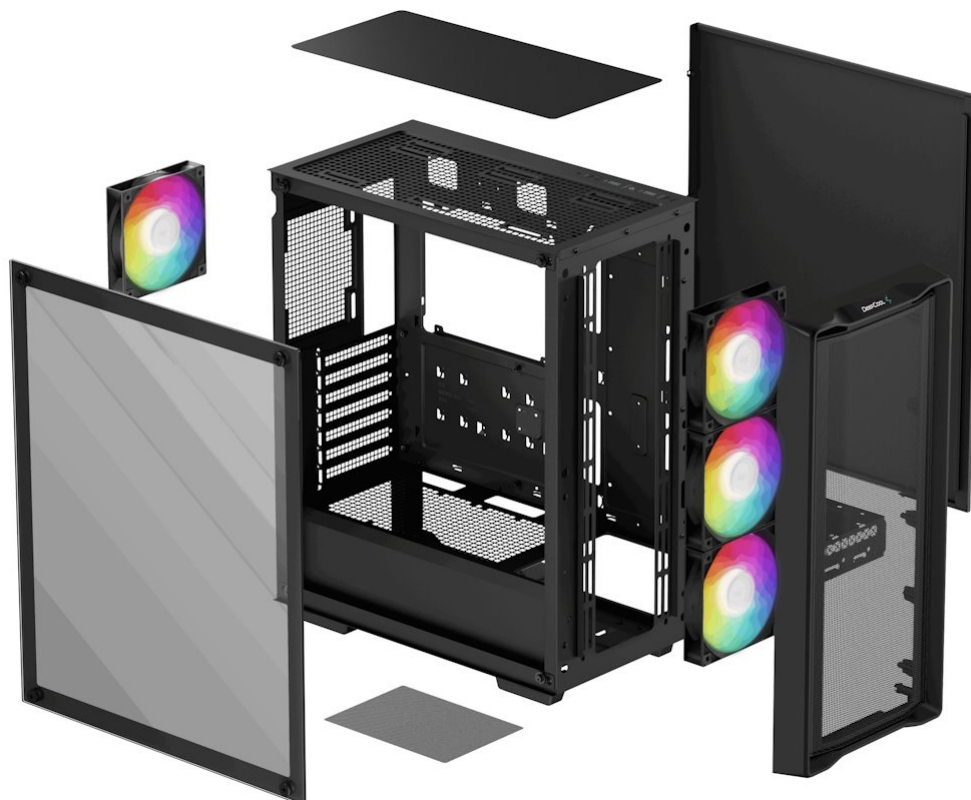

DEEPCOOL CC560 MESH V2 - řešení pro chlazení PC systému a stylový vzhled

Počítačová skříň DEEPCOOL CC560 MESH V2 ve formátu **Middle Tower**, která je vhodná pro stavbu moderních PC systému. Díky provedení skříně zabere méně místa než klasický desktop. Současně poskytuje dostatek vnitřního prostoru pro uložení a uspořádání všech komponent. Design s **průhlednou bočnicí** vám umožní ideální a ničím nerušený vzhled do vnitřku skříně a sledovat všechny pracovní nebo herní součástky během provozu.

Skříň DEEPCOOL CC560 MESH V2 disponuje také **4 předinstalovanými ventilátory s ARGB podsvícením**, které se postarají o efektivní chlazení a stylový vzhled. Na horním panelu se nachází základní ovládání a také konektory pro připojení periferních zařízení.

DEEPCOOL CC560 MESH V2

Skříň formátu Middle Tower s **průhlednou bočnicí** a **perforovaným předním panelem** nabízí **dvě 2,5"** pozice pro SSD disky a **dvě 3,5"** pozice pro pevné disky. Na horním panelu se nachází dva **USB 3.0** porty a kombinovaný port sluchátek a mikrofону. Skříň je osazena celkem **čtyřmi ventilátory s ARGB podsvícením** o velikosti 120 mm. Důmyslné řešení umožňuje pohodlné umístění **až 360 mm dlouhého výměníku** vodního chlazení na přední straně. Ve skříni je dostatek prostoru pro chladič CPU do výšky až 165 mm a grafickou kartu o délce 370 mm. Dodávána je **bez zdroje**. Součástí je také **prachový filtr**.

ZÁKLADNÍ SPECIFIKACE

Provedení skříně: Middle Tower

Interní pozice: 2× 2,5", 1× 2,5"/3,5", 1× 3,5"

Kompatibilita základní desky: ATX, Micro ATX, Mini-ITX

Zdroj: bez zdroje

Konektory na horním panelu: 2× USB 3.0, 1× kombinovaný port sluchátek a mikrofону