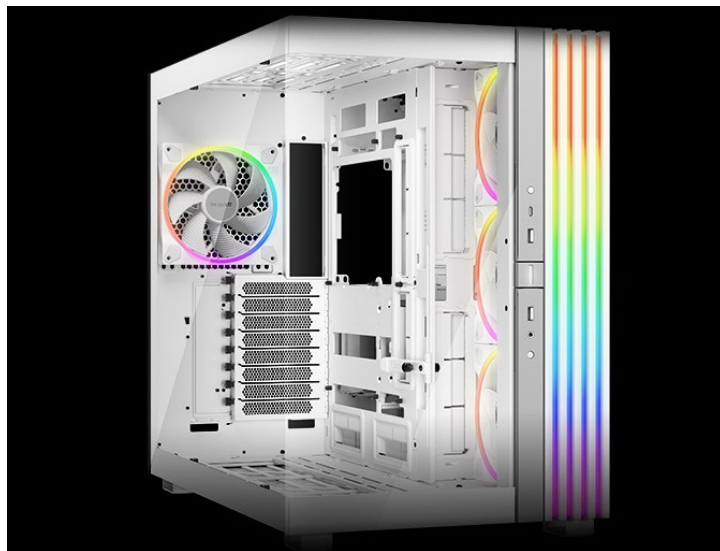

### Be quiet! LIGHT BASE 900FX - dívejte se, jak krásně vypadá

Počítačová skříň Be quiet! LIGHT BASE 900FX moderního střihu, která svými rozměry a funkcí potěší všechny náročné uživatele a kutily. Kombinuje stylový vzhled s průhlednými panely spolu s efektivním chlazením. Ve výsledku pak získáte skvěle vypadající PC systém s vysokým výkonem a tichým provozem. Uplatní se při tvorbě **herní sestavy, multimediálního centra i pracovní stanice**. Pro variabilní konfiguraci je zde místa víc než dost. **Velké průhledné panely na přední a boční straně** poskytují panoramatický pohled na komponenty uvnitř skříně. Fanoušky osvětlení potěší přítomnost **ARGB LED pásu**.

Další předností je podpora **přemístitelných nožiček**, díky čemuž můžete PC otočit a umístit ve svislé i vodorovné poloze. **PC skříň Be quiet! LIGHT BASE 900FX** je osazena **4 předinstalovanými ventilátory s ARGB posvícením**. Light Wings ventilátory svým designem lopatek podporují optimalizované proudění vzduchu a snižují turbulence pro dosažení tichého provozu. Prostor uvnitř skříně vám umožní vytvořit rozmanité konfigurace s extrémně výkonnými grafickými kartami, radiátory nebo **základními deskami ve formátu E-ATX, XL-ATX, ATX, Micro ATX, Mini-ITX**.

### **Be quiet! LIGHT BASE 900FX**

Unikátní počítačová skříň s průhlednou bočnicí i předním panelem formátu **Middle Tower** nabízí dostatek prostoru pro montáž většiny dostupných komponent. Hlavní předností této skříně je možnost **rychlé změny její orientace** díky systému **odnímatelných a přemístitelných nožiček**. Skříň je dodávána **se čtyřmi předinstalovanými 140mm ventilátory s ARGB podsvícením**. K tomu nabízí dalších až **6 pozic pro ventilátory** a **dva integrované rozbočovače ventilátorů a ARGB**. Na předním panelu se nachází **dva porty USB 3.0**, jeden port **USB-C**, sluchátkový výstup a audio vstup pro