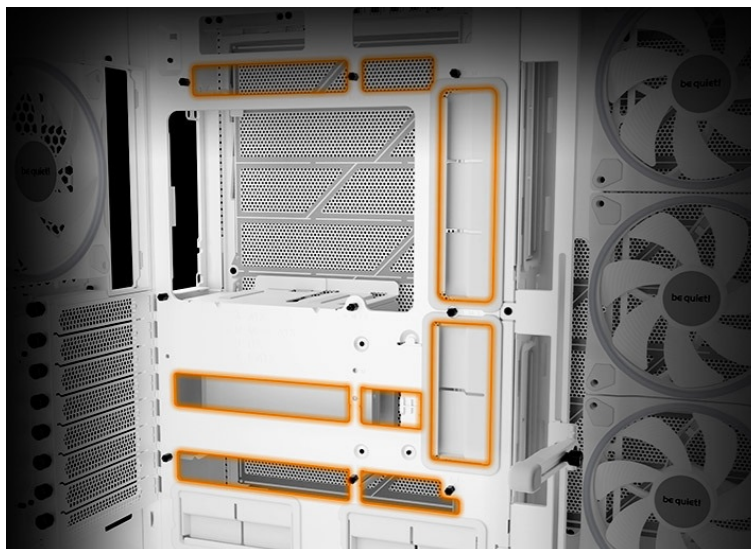

### Be quiet! LIGHT BASE 900FX - dívejte se, jak krásně vypadá

Počítačová skříň Be quiet! LIGHT BASE 900FX moderního střihu, která svými rozměry a funkcí potěší všechny náročné uživatele a kutily. Kombinuje stylový vzhled s průhlednými panely spolu s efektivním chlazením. Ve výsledku pak získáte skvěle vypadající PC systém s vysokým výkonem a tichým provozem. Uplatní se při tvorbě **herní sestavy, multimediálního centra i pracovní stanice**. Pro variabilní konfiguraci je zde místa víc než dost. **Velké průhledné panely na přední a boční straně** poskytují panoramatický pohled na komponenty uvnitř skříně. Fanoušky osvětlení potěší přítomnost **ARGB LED pásu**.

Další předností je podpora **přemístitelných nožiček**, díky čemuž můžete PC otočit a umístit ve svislé i vodorovné poloze. **PC skříň Be quiet! LIGHT BASE 900FX** je osazena **4 předinstalovanými ventilátory s ARGB posvícením**. Light Wings ventilátory svým designem lopatek podporují optimalizované proudění vzduchu a snižují turbulence pro dosažení tichého provozu. Prostor uvnitř skříně vám umožní vytvořit rozmanité konfigurace s extrémně výkonnými grafickými kartami, radiátory nebo **základními deskami ve formátu E-ATX, XL-ATX, ATX, Micro ATX, Mini-ITX**.

### **Be quiet! LIGHT BASE 900FX**

Unikátní počítačová skříň s průhlednou bočnicí i předním panelem formátu **Middle Tower** nabízí dostatek prostoru pro montáž většiny dostupných komponent. Hlavní předností této skříně je možnost **rychlé změny její orientace** díky systému **odnímatelných a přemístitelných nožiček**. Skříň je dodávána **se čtyřmi předinstalovanými 140mm ventilátory s ARGB podsvícením**. K tomu nabízí dalších až **6 pozic pro ventilátory** a **dva integrované rozbočovače ventilátorů a ARGB**. Na předním panelu se nachází **dva porty USB 3.0**, jeden port **USB-C**, sluchátkový výstup a audio vstup pro