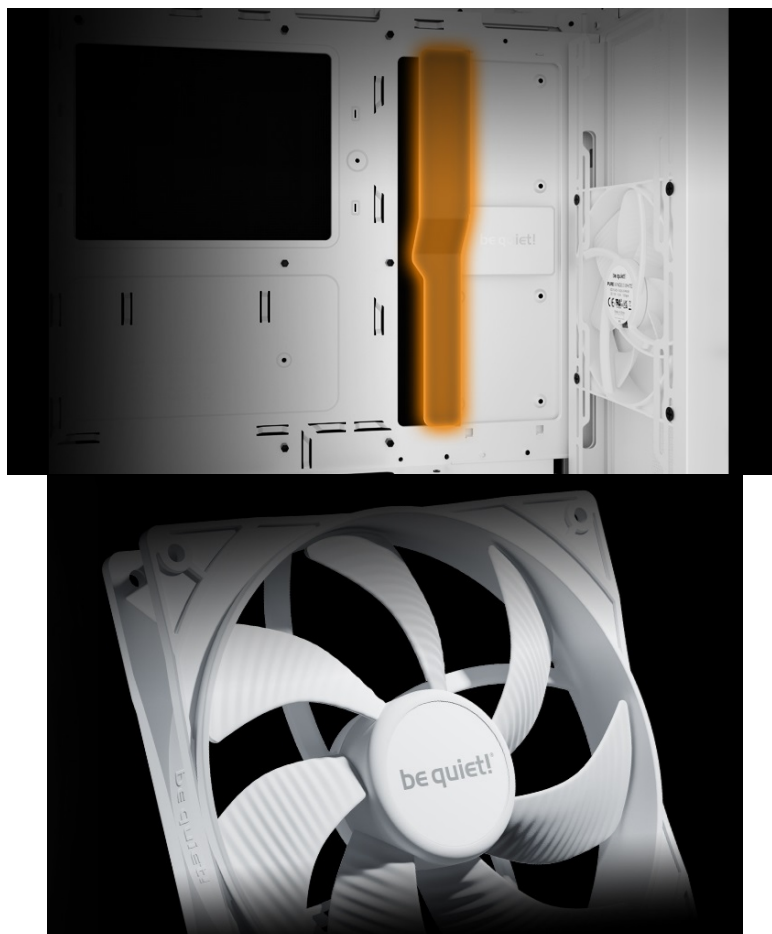

BE QUIET! PURE BASE 501 AIRFLOW BÍLÁ

Cena celkem:

2 399 Kč
(bez DPH: 1 983 Kč)

Běžná cena:

2 639 Kč

Ušetříte:

240 Kč

Kód zboží:

Lepší airflow, lepší chod vašeho PC - Be quiet! PURE BASE 501 Airflow

Počítačová skříň **Be quiet! PURE BASE 501 Airflow** ve formátu **ATX**, která je vhodná pro stavbu všestranně zaměřených PC systémů. Provedení se vyznačuje elegancí bez rušivých prvků. Skříň disponuje dvojicí předinstalovaných ventilátorů Pure Wings 3. Design lopatek podporuje silné proudění vzduchu bez nadměrného hluku. Pro ještě lepší chladičí výkon je tento model vybaven **perforovaným předním panelem**, a tak přináší špičkový výkon pro spolehlivý chod náročných sestav.

PC skříň **Be quiet! PURE BASE 501 Airflow** v provedení Middle Tower nabízí dostatek prostoru pro všechny komponenty

a vměstnají se do ní moderní grafické karty nebo velké chladiče, radiátor a samozřejmě ventilátory. Svým uspořádáním a designem umožňuje **efektivní správu kabeláže** a podílí se na celkově čistém uspořádání. Na vnější horním panelu naleznete snadno přístupné konektory pro připojení moderních periférií.

ZÁKLADNÍ SPECIFIKACE

Provedení skříně: Middle Tower

Interní pozice: 5 × 2,5", 2 × 3,5"

Kompatibilita základní desky: ATX, Micro ATX, Mini-ITX

Zdroj: bez zdroje

Konektory na horním panelu: 2 × USB 3.2 Gen1, 1 × USB-C 3.2 Gen2, 1 × kombinovaný port sluchátek a mikrofonu