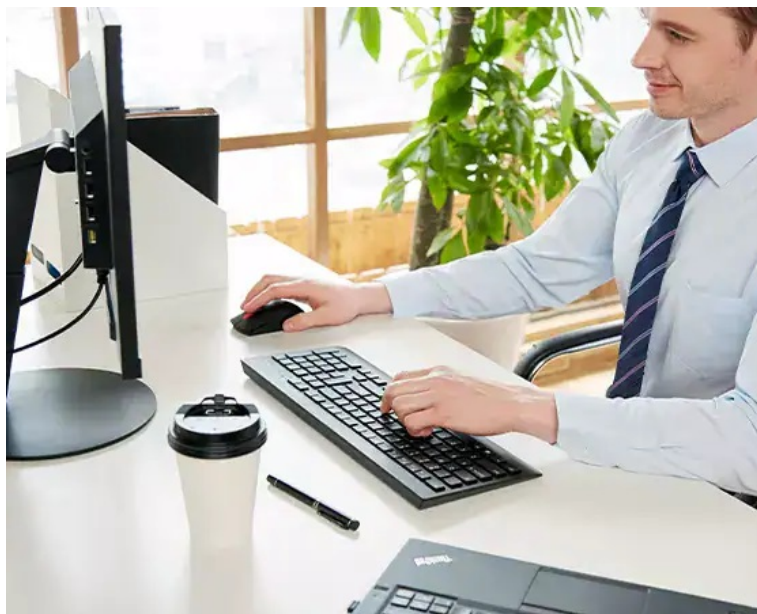

Lenovo Professional Wireless Combo představuje set bezdrátové klávesnice a myši pro profesionální pracovní činnost na PC. **Bezdrátová klávesnice Lenovo plné velikosti** je vybavena numerickým blokem pro snadné zadávání číselných znaků nebo **multimediálnímu klávesami**, s pomocí kterých máte přehrávání multimédií jednoduše a kdykoli na dosah. Vyznačuje se **tenkým designem** a klávesami, které podporují komfortní psaní a **tichý provoz**.

Bezdrátová myš Lenovo také dbá na uživatelské pohodlí. Ergonomický design zajišťuje pevné uchopení a ve spojení s **laserovým snímačem s rozlišením 1600 DPI** zajišťuje efektivní ovládání po celý den. Pro **bezdrátové připojení** slouží rozhraní 2,4 GHz (USB adaptér).

Lenovo Professional Wireless Combo

Kvalitní set klávesnice a myši pokryje všechny vaše základní kancelářské potřeby. Klávesnice nabízí nastavitelné naklápěcí nožičky, konstrukci odolnou proti polití, tiché klávesy s citlivou odezvou a prvotřídní zážitek ze psaní. Potěší také vyhrazené **multimediální klávesy**. Ergonomická myš je vybavena **laserovým senzorem** s rozlišením snímače **1600 DPI**, které zaručí hladké a přesné ovládání.