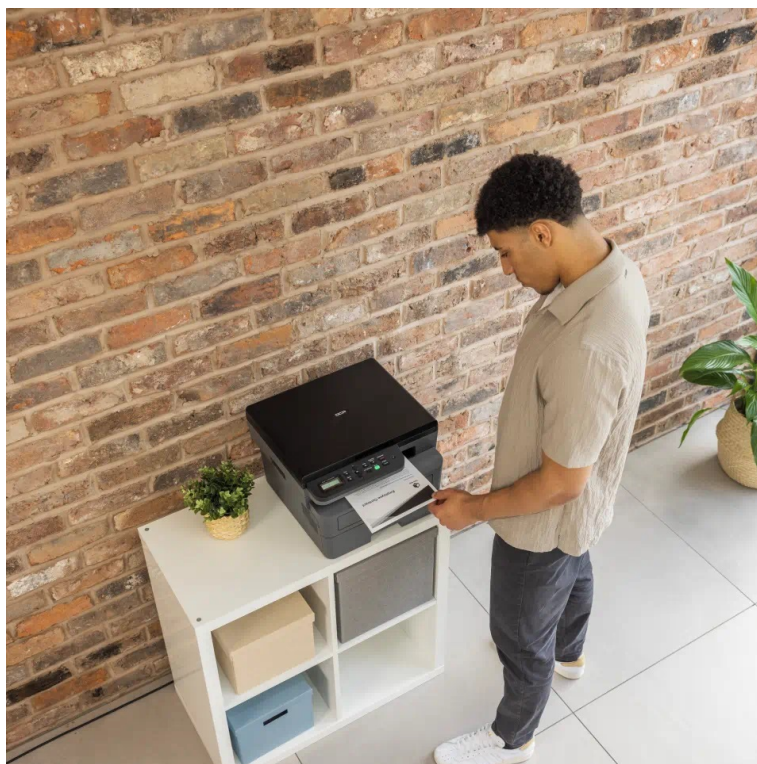

Multifunkční tiskárna Brother DCP-L2600D nabízí klíčové funkce pro chod firemní kanceláře nebo menší pracovní skupiny. Tiskárna v sobě integruje také **kopírku** a **skener**, takže s jedním zařízením obsáhnete veškerou každodenní agendu. Díky **rychlosti tisku až 34 stran za minutu** podporuje svižnou produkci dokumentů. Ve spojení s funkcí **automatického oboustranného tisku** šetří čas, peníze a zvyšuje pracovní efektivitu. Snadné a intuitivní ovládání zajišťuje **LCD displej s tlačítky**. Pro drátové připojení slouží rozhraní **USB**.

Brother DCP-L2600D

Multifunkční černobílá laserová tiskárna formátu **A4** nabízející rozlišení tisku **1200 × 1200 DPI** a rychlost tisku až 34 stran za minutu. Disponuje vestavěným skenerem s rozlišením až **1200 × 1200 DPI**. Potěší též **automatický duplexní tisk** s rychlostí až 16 stran za minutu. Vybavena je zásobníkem papíru s kapacitou **250 listů**. Ovládání je velmi snadné díky **dvouřádkovému LCD** displeji s tlačítky. Tiskárnu je možné připojit drátově přes **USB**.