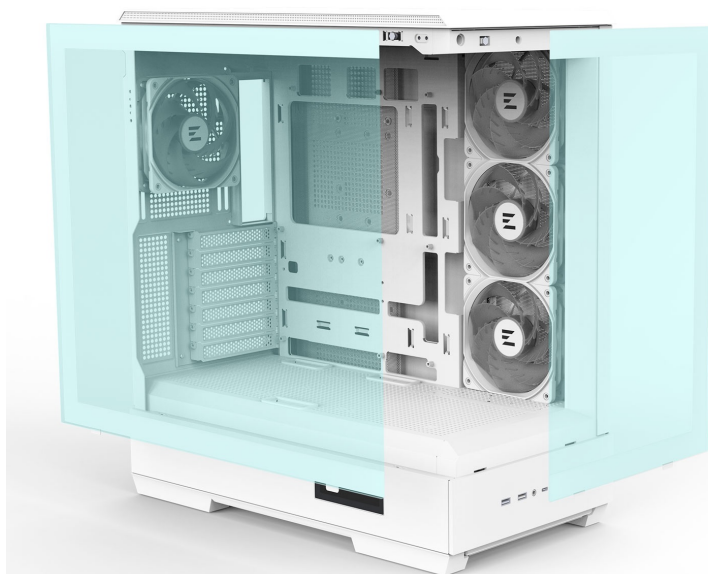

Skříň **ZALMAN P50 DS** představuje elegantní řešení pro sestavení moderního počítačového systému. Disponuje **bočním a předním panelem z tvrzeného skla**, takže vám zprostředkuje impozantní výhled na vnitřní komponenty a jejich uspořádání. Konstrukce je navíc **kovová**, takže je zajištěna pevnost a bytelnost celé PC skříně. Jednoduchý a čistý design je elegantní na pohled, současně však při stavbě počítače nabízí řadu praktických možností.

**P50 DS**

Podporuje různé formáty **základních desek ATX, Micro ATX, Mini ITX**. Nabízí **zabudovaný displej**, který slouží k monitoringu hlavních parametrů systému v reálném čase, jako je teplota CPU či GPU. Chlazení zajišťuje **čtveřice předinstalovaných 120mm ventilátorů s ARGB podsvícením**. Samozřejmostí je přítomnost konektorů na spodní straně pro připojení hlavních periférií.

ZALMAN P50 DS

Elegantní počítačová skříň nabízí stylovou **prosklenou bočnici i přední panel** a prvotřídní kovovou konstrukci. Součástí skříňe je diagnostický **displej** umístěný na boční straně, který zobrazuje **teplotu procesoru, grafické karty a čas**. Osazení komponentami je lehké díky intuitivnímu **systemu správy kabeláže**, kabely tedy nikde zbytečně nepřekáží. Skříň je osazena **čtyřmi 120mm ventilátory s ARGB podsvícením**. Potěší také možnost rozšíření o dalších 6 ventilátorů. Samozřejmostí jsou prachové filtry. Důmyslné řešení umožňuje pohodlné umístění **až 360 mm dlouhého výměníku** vodního chlazení na horní či boční straně. Ve skříni je dostatek prostoru pro chladič CPU do výšky až 178 mm a grafickou kartu o délce až 435 mm. Na předním panelu se nachází dva porty **USB 3.0**, jeden port **USB-C** a kombinovaný audio port pro sluchátka a mikrofon. Skříň je dodávána **bez zdroje**.