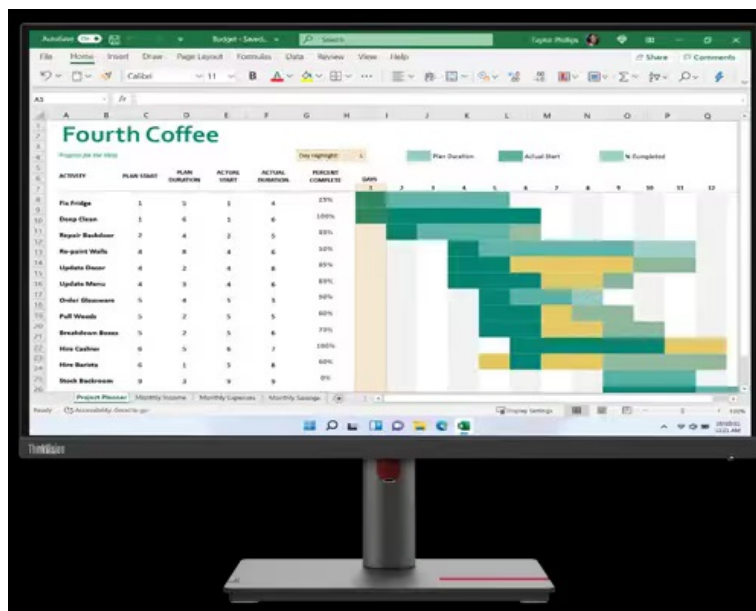

Lenovo ThinkVision T32h-30 - ostrý obraz do moderní kanceláře nebo domácnosti

Monitor Lenovo ThinkVision T32h-30 s kvalitním **QHD displejem**, který je navržen pro maximální pracovní produktivitu. Displej s **úhlopříčkou 31,5"** je mimořádně prostorný, aby přehledně zobrazil aplikace, tabulky, dokumenty i multimediální obsah. Umožní vám rovněž činnost s více okny najednou, a tak podpoří **efektivní multitasking**. **IPS panel** produkuje široké pozorovací úhly a displej **pokrývá 99 % sRGB barevné palety**, takže si veškerý obsah v bohatých barvách dopřejete bez zkreslení i při pohledu ze stran.

Konstrukce s tenkými rámečky umožňuje komfortní sledování při konfiguraci s více monitory vedle sebe. **Monitor Lenovo ThinkVision T32h-30** potěší také pestrou konektivitou, která obsahuje **HDMI, DisplayPort, USB 3.0**, a dokonce také **USB-C**. Díky rozličným možnostem připojení vytvoříte okolo monitoru všestranné výpočetní centrum pro práci, případně multimediální zábavu.

Lenovo ThinkVision T32h-30

LED monitor s úhlopříčkou **31,5"** nabízí rozlišení 2560 × 1440 obrazových bodů. Disponuje dobrou odezvou **4 ms**, kontrastním poměrem **1000 : 1**, jasem **350 cd/m²** a pokrytím **99 % sRGB** barevné palety. Příjemné jsou též pozorovací úhly **178°** horizontálně i vertikálně. K dispozici jsou také **čtyři porty USB 3.0**, ethernetový port **RJ-45** a konektor **USB-C**, který kromě vysokorychlostního přenosu videa a dat umožňuje napájení připojených zařízení pomocí technologie **Power Delivery** až do výkonu **90 W**. Potěší také výškově nastavitelný stojan a funkce **Pivot**, která umožňuje otočení obrazovky o 90°.

Porty USB nejsou funkční, pokud není monitor propojen skrze USB-C s počítačem.

Součástí balení je USB-C kabel.

ZÁKLADNÍ SPECIFIKACE

Typ panelu: IPS

Úhlopříčka: 31,5"

Poměr stran: 16 : 9

Rozlišení: 2560 × 1440 px