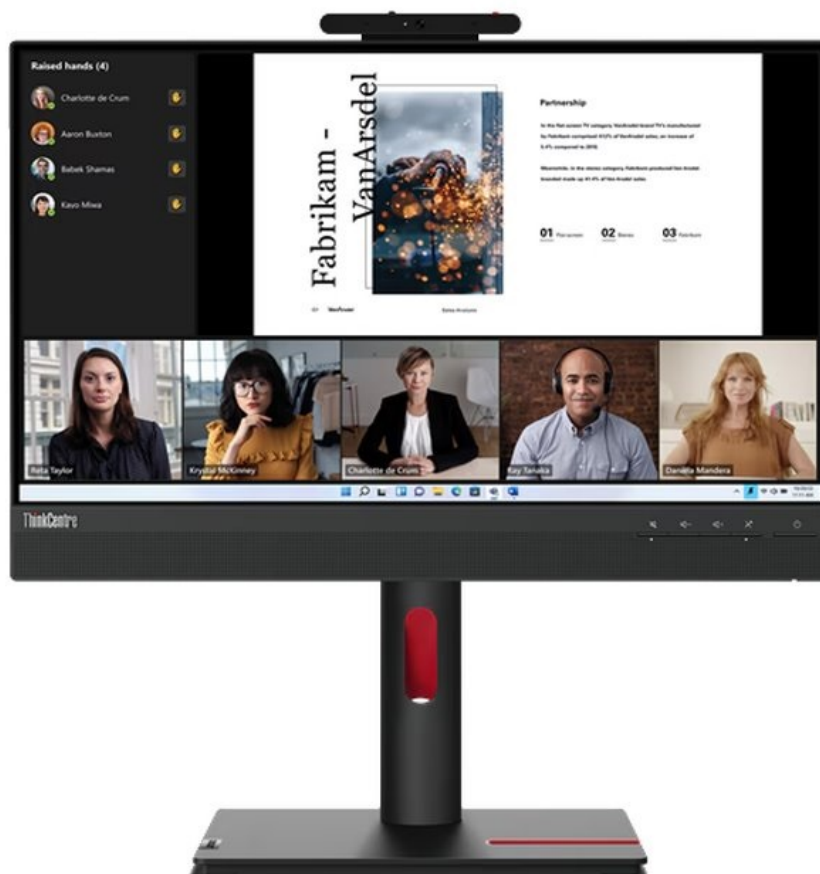

Lenovo ThinkCentre Tiny-In-One 22 Gen5 Touch - FHD monitor s dotykovým displejem

Monitor Lenovo ThinkCentre Tiny-In-One 22 Gen5 Touch je ideální pro kancelářskou činnost i sledování multimediálního obsahu. Ostrý obraz ve **Full HD rozlišení** zajistí komfortní čtení dokumentů, správu tabulek, práci s aplikacemi i zřetelné zobrazení vizuálních prvků, videa, fotografií apod. **Dotykový displej** zlepšuje celkovou ovladatelnost. **Modulární design Tiny-In-One (TIO) 5. generace** umožňuje rychlou a snadnou instalaci Lenovo ThinkCentre Tiny nebo ThinkStation Tiny (od 4. generace) do vyhrazeného slotu na zadní straně monitoru.

Váš pracovní prostor vždy uspořádaný a k potřebným konektorům se dostanete během okamžiku. Dostupné porty **DisplayPort** a **HDMI** vám umožní připojit monitor **Lenovo ThinkCentre Tiny-In-One 22 Gen5 Touch** ke zdroji obrazu, nechybí ani port **USB 3.0** pro připojení periferie. Tento model se vyznačuje přítomností **Full HD webkamery**, se kterou budou pracovní videokonference hračkou. Součástí výbavy je rovněž **integrováný KVM přepínač**, se kterým máte zdroje obrazu pod kontrolou a umožní vám ovládat až dvě zařízení připojená k monitoru. Součástí tohoto modelu jsou rovněž **zabudované reproduktory** s celkovým výkonem 6 W pro ozvučení multimediálního obsahu.